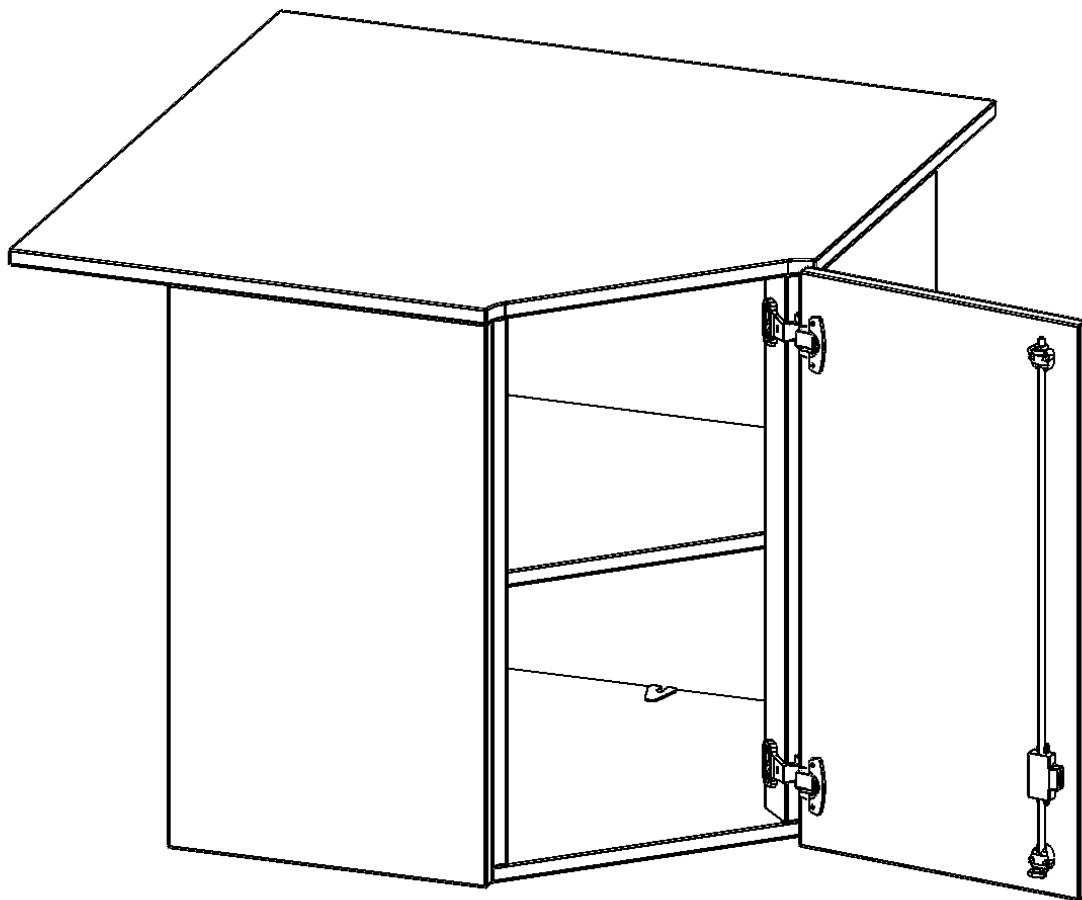

INNENECKE AUFSATZSCHRANK, 2 ORDNERHÖHE - SERIE EVO180

FÜR 60 CM TIEFE SCHRANKWÄNDE, TÜR ÖFFNET NACH RECHTS B/H/T: 90 X 72 X 90 CM

PRODUKTBESCHREIBUNG

Die evo180 Inneneckschrank verschiedenen Höhen und Tiefen sind ein ganz besonderer Bestandteil unseres evo180 Schrankwandprogrammes. Sie helfen dabei, Ihnen eine Schrankwand im wahrsten Sinne des Wortes "um die Ecke zu bringen". Die Innenecken führen die Schrankwand um die Raumecke herum. Mit den Aufsatzschränken nutzen Sie die Raumhöhe optimal aus. Die Rückwand ist als Sichtrückwand ausgeführt.

Achten Sie auf die Tiefe der bereits vorhandenen Schränke oder Regale. Wir bieten die Innenecken im Standard für 40, 50 oder 60 cm tiefe Schrankwände an.

Alle Inneneckschränke werden aus melaminharzbeschichteter E1 Feinspanplatte gefertigt, die FSC zertifiziert und formaldehydfrei sind. Als Kanten verwenden wir besonders robuste 2 mm starke ABS Kanten, die unter hoher Temperatur fest verleimt werden. Bitte wählen Sie Ihr Wunschdekor aus unserer Dekorpalette aus. Die Einlegeböden sind im Raster von 32 mm verstellbar. Unsere hochwertigen Bodenträger verfügen über einen "Ausziehstop", so wird verhindert, dass Böden mit Inhalt darauf aus dem Regal oder Schrank rutschen können.

Konfigurieren Sie Ihr Wunsch Schrank indem Sie bei den angebotenen Varianten Ihre Auswahl treffen.

EIGENSCHAFTEN

- Inneneckschrank
- Aufsatzschrank, 1 abschließbare Tür
- Höhe 72 cm
- für 60 cm tiefe Schrankwände
- Tür öffnet nach rechts

Zubehör

Freistehend

Artikelnummer	T9062ATIERE	
Breite / Höhe / Tiefe	900 mm / 720 mm / 900 mm	35.4" / 28.3" / 35.4"
Ordnerhöhen	2	
Einlegeböden	1	
Fächer	2	
Montageart	Freistehend	
Einsatzbereich	Grundschule, Weiterführende Schule, Büro und Objekt, Konferenzraum	
Material	Melaminplatte	
Bauart	Abschließbar, Aufsatzmodul	
Produktlinie	evo180	