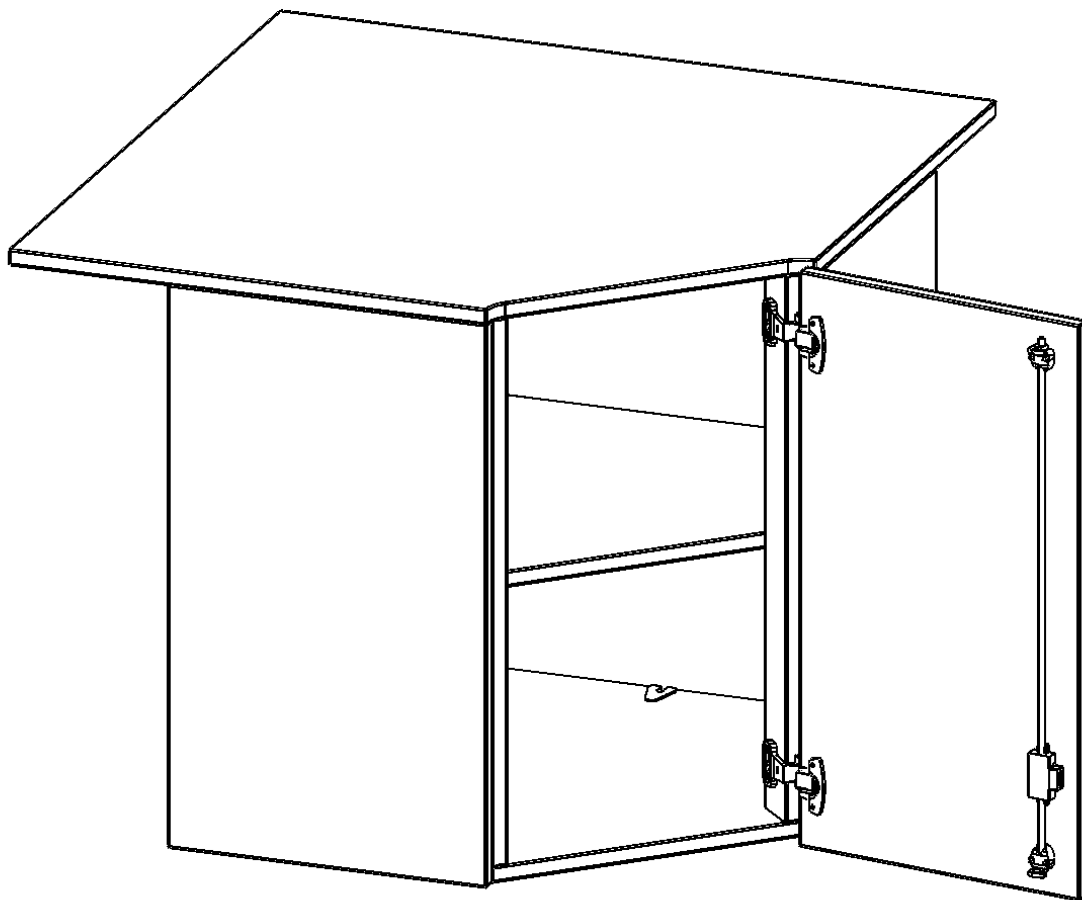

### PRODUKTBESCHREIBUNG

Die evo180 Inneneckschrank verschiedenen Höhen und Tiefen sind ein ganz besonderer Bestandteil unseres evo180 Schrankwandprogrammes. Sie helfen dabei, Ihnen eine Schrankwand im wahrsten Sinne des Wortes "um die Ecke zu bringen". Die Innenecken führen die Schrankwand um die Raumecke herum. Mit den Aufsatzschränken nutzen Sie die Raumhöhe optimal aus. Die Rückwand ist als Sichtrückwand ausgeführt.

Achten Sie auf die Tiefe der bereits vorhandenen Schränke oder Regale. Wir bieten die Innenecken im Standard für 40, 50 oder 60 cm tiefe Schrankwände an.

Alle Inneneckschränke werden aus melaminharzbeschichteter E1 Feinspanplatte gefertigt, die FSC zertifiziert und formaldehydfrei sind. Als Kanten verwenden wir besonders robuste 2 mm starke ABS Kanten, die unter hoher Temperatur fest verleimt werden. Bitte wählen Sie Ihr Wunschdekor aus unserer Dekorpalette aus. Die Einlegeböden sind im Raster von 32 mm verstellbar. Unsere hochwertigen Bodenträger verfügen über einen "Ausziehstop", so wird verhindert, dass Böden mit Inhalt darauf aus dem Regal oder Schrank rutschen können.

### EIGENSCHAFTEN

- Inneneckschrank
- Aufsatzschrank, 1 abschließbare Tür
- Höhe 72 cm
- für 60 cm tiefe Schrankwände
- Tür öffnet nach rechts

### Zubehör

Freistehend

Artikelnummer	T9062ATIERE	
Breite / Höhe / Tiefe	900 mm / 720 mm / 900 mm	35.4" / 28.3" / 35.4"
Ordnerhöhen	2	
Einlegeböden	1	
Fächer	2	
Montageart	Freistehend	
Einsatzbereich	Grundschule, Weiterführende Schule, Büro und Objekt, Konferenzraum	
Material	Melaminplatte	
Bauart	Abschließbar, Aufsatzmodul	
Produktlinie	evo180	