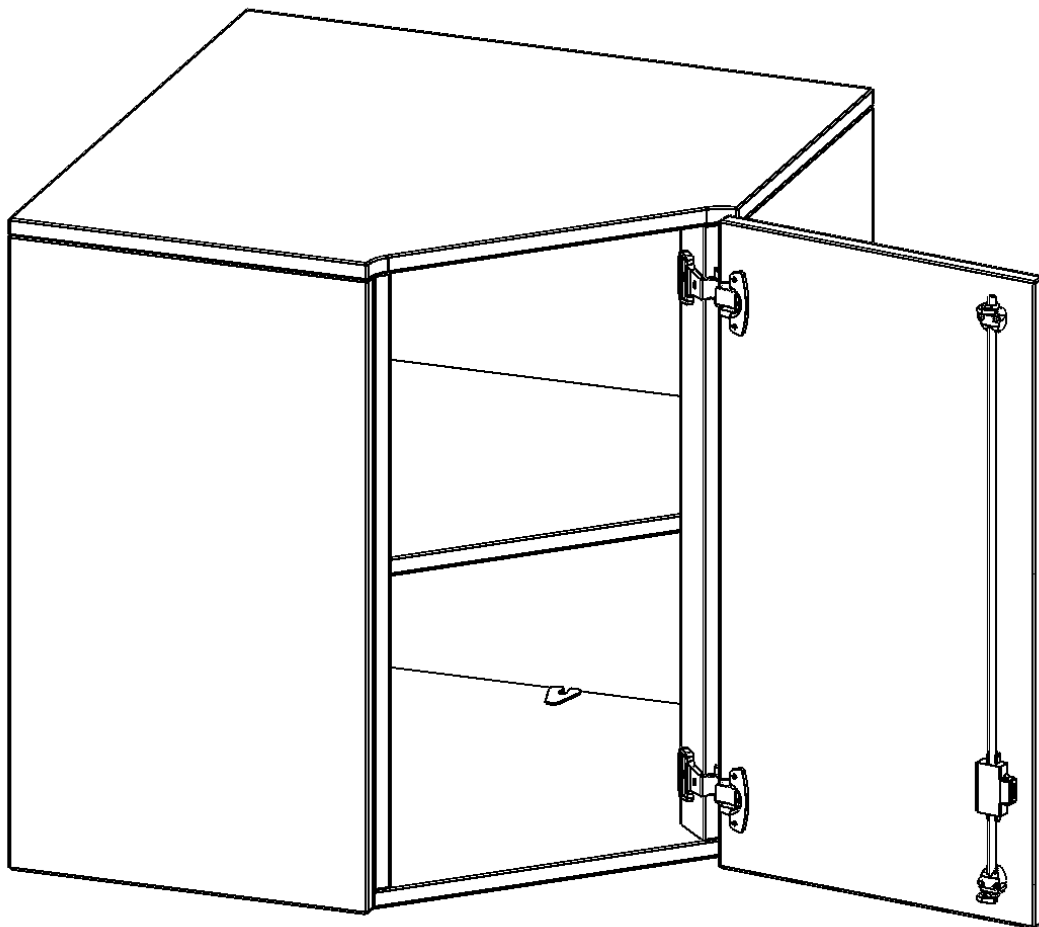

INNENECKE AUFSATZSCHRANK, 2 ORDNERHÖHE - SERIE EVO180

FÜR 50 CM TIEFE SCHRANKWÄNDE, TÜR ÖFFNET NACH RECHTS B/H/T: 80 X 72 X 80 CM

PRODUKTBESCHREIBUNG

Die evo180 Inneneckschrank verschiedenen Höhen und Tiefen sind ein ganz besonderer Bestandteil unseres evo180 Schrankwandprogrammes. Sie helfen dabei, Ihnen eine Schrankwand im wahrsten Sinne des Wortes "um die Ecke zu bringen". Die Innenecken führen die Schrankwand um die Raumecke herum. Mit den Aufsatzschränken nutzen Sie die Raumhöhe optimal aus. Die Rückwand ist als Sichtrückwand ausgeführt.

Achten Sie auf die Tiefe der bereits vorhandenen Schränke oder Regale. Wir bieten die Innenecken im Standard für 40, 50 oder 60 cm tiefe Schrankwände an.

Alle Inneneckschränke werden aus melaminharzbeschichteter E1 Feinspanplatte gefertigt, die FSC zertifiziert und formaldehydfrei sind. Als Kanten verwenden wir besonders robuste 2 mm starke ABS Kanten, die unter hoher Temperatur fest verleimt werden. Bitte wählen Sie Ihr Wunschdekor aus unserer Dekorpalette aus. Die Einlegeböden sind im Raster von 32 mm verstellbar. Unsere hochwertigen Bodenträger verfügen über einen "Ausziehstop", so wird verhindert, dass Böden mit Inhalt darauf aus dem Regal oder Schrank rutschen können.

Konfigurieren Sie Ihr Wunsch Schrank indem Sie bei den angebotenen Varianten Ihre Auswahl treffen.

EIGENSCHAFTEN

- Inneneckschrank
- Aufsatzschrank, 1 abschließbare Tür
- Höhe 72 cm
- für 50 cm tiefe Schrankwände
- Tür öffnet nach rechts

Zubehör

Freistehend

Artikelnummer	T8052ATIERE	
Breite / Höhe / Tiefe	800 mm / 720 mm / 800 mm	31.5" / 28.3" / 31.5"
Ordnerhöhen	2	
Einlegeböden	1	
Fächer	2	
Montageart	Freistehend	
Einsatzbereich	Grundschule, Weiterführende Schule, Büro und Objekt, Konferenzraum	
Material	Melaminplatte	
Bauart	Abschließbar, Aufsatzmodul	
Produktlinie	evo180	