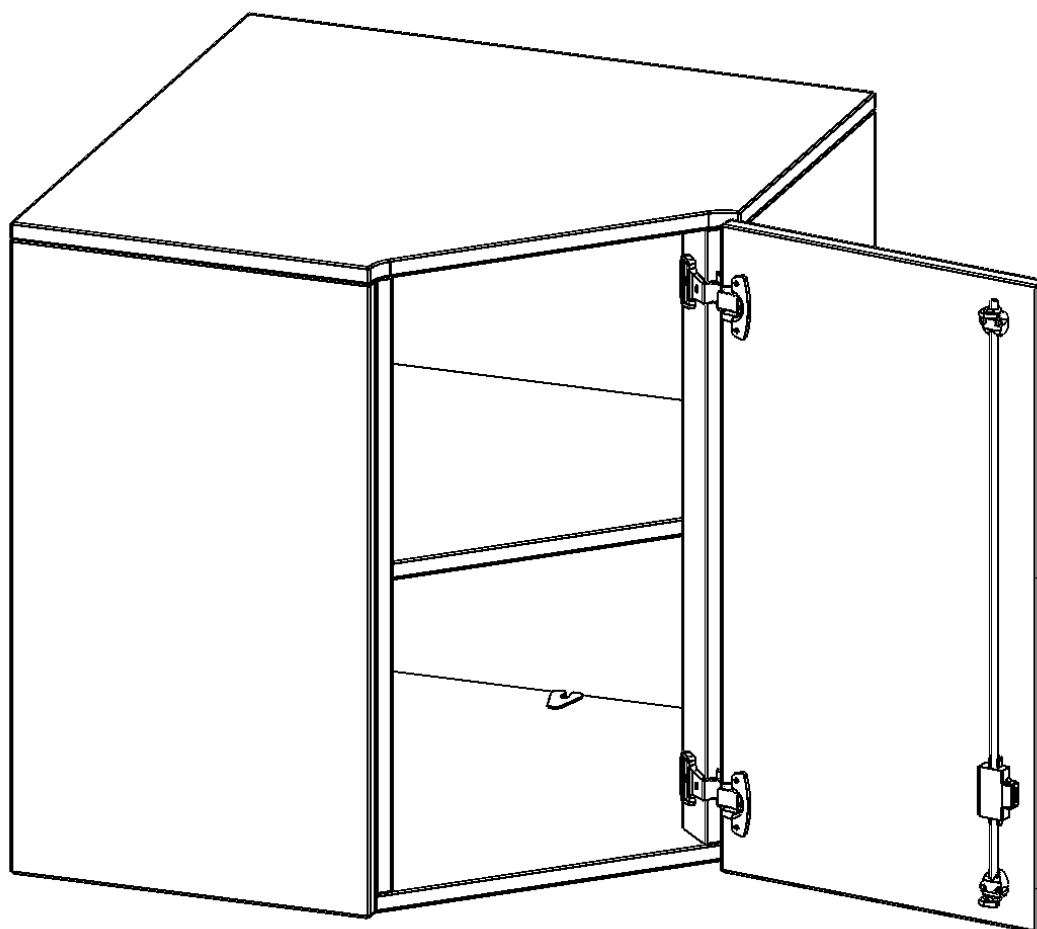

INNENECKE AUFSATZSCHRANK, 2 ORDNERHÖHE - SERIE EVO180

FÜR 50 CM TIEFE SCHRANKWÄNDE, TÜR ÖFFNET NACH RECHTS B/H/T: 80 X 72 X 80 CM

PRODUKTBESCHREIBUNG

Die evo180 Inneneckschrank verschiedenen Höhen und Tiefen sind ein ganz besonderer Bestandteil unseres evo180 Schrankwandprogrammes. Sie helfen dabei, Ihnen eine Schrankwand im wahrsten Sinne des Wortes "um die Ecke zu bringen". Die Innenecken führen die Schrankwand um die Raumecke herum. Mit den Aufsatzschränken nutzen Sie die Raumhöhe optimal aus. Die Rückwand ist als Sichtrückwand ausgeführt.

Achten Sie auf die Tiefe der bereits vorhandenen Schränke oder Regale. Wir bieten die Innenecken im Standard für 40, 50 oder 60 cm tiefe Schrankwände an.

Alle Inneneckschränke werden aus melaminharzbeschichteter E1 Feinspanplatte gefertigt, die FSC zertifiziert und formaldehydfrei sind. Als Kanten verwenden wir besonders robuste 2 mm starke ABS Kanten, die unter hoher Temperatur fest verleimt werden. Bitte wählen Sie Ihr Wunschdekor aus unserer Dekorpalette aus. Die Einlegeböden sind im Raster von 32 mm verstellbar. Unsere hochwertigen Bodenträger verfügen über einen "Ausziehstop", so wird verhindert, dass Böden mit Inhalt darauf aus dem Regal oder Schrank rutschen können.

Konfigurieren Sie Ihr Wunsch Schrank indem Sie bei den angebotenen Varianten Ihre Auswahl treffen.

EIGENSCHAFTEN

- Inneneckschrank
- Aufsatzschrank, 1 abschließbare Tür
- Höhe 72 cm
- für 50 cm tiefe Schrankwände
- Tür öffnet nach rechts

Zubehör

Freistehend

Artikelnummer	T8052ATIERE	
Breite / Höhe / Tiefe	800 mm / 720 mm / 800 mm	31.5" / 28.3" / 31.5"
Ordnerhöhen	2	
Einlegeböden	1	
Fächer	2	
Montageart	Freistehend	
Einsatzbereich	Grundschule, Weiterführende Schule, Büro und Objekt, Konferenzraum	
Material	Melaminplatte	
Bauart	Abschließbar, Aufsatzmodul	
Produktlinie	evo180	