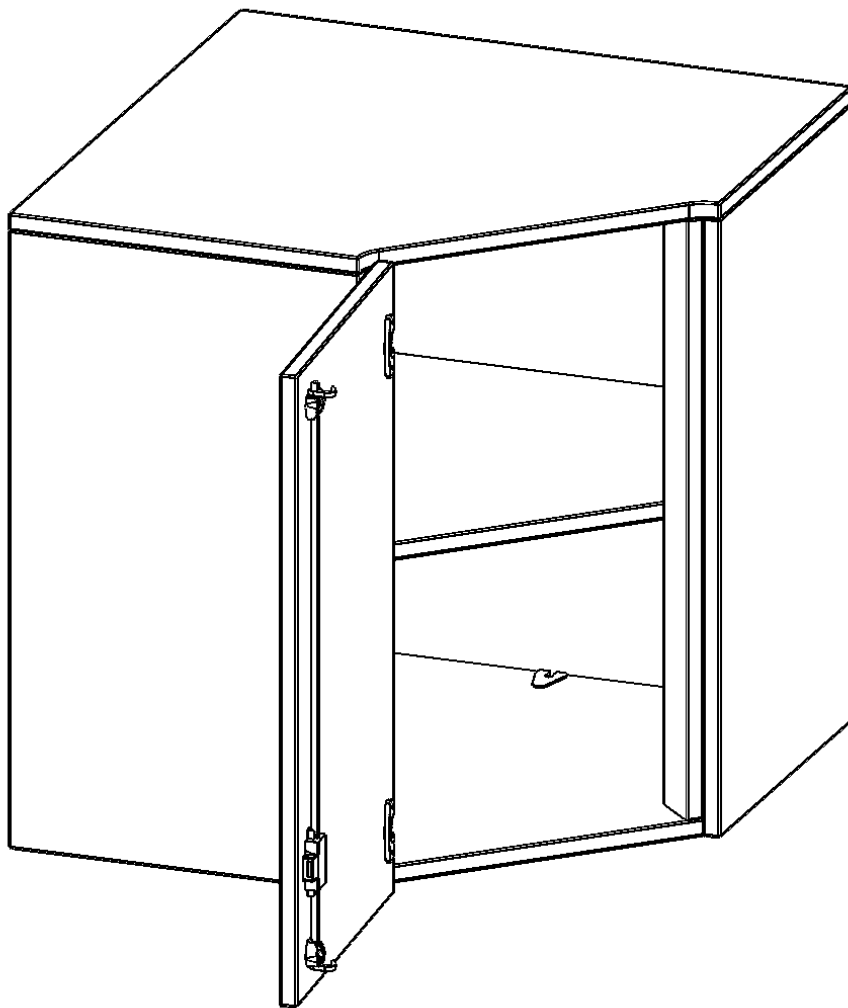

### PRODUKTBESCHREIBUNG

Die evo180 Inneneckschrank verschiedenen Höhen und Tiefen sind ein ganz besonderer Bestandteil unseres evo180 Schrankwandprogrammes. Sie helfen dabei, Ihnen eine Schrankwand im wahrsten Sinne des Wortes "um die Ecke zu bringen". Die Innenecken führen die Schrankwand um die Raumecke herum. Mit den Aufsatzschränken nutzen Sie die Raumhöhe optimal aus. Die Rückwand ist als Sichtrückwand ausgeführt.

Achten Sie auf die Tiefe der bereits vorhandenen Schränke oder Regale. Wir bieten die Innenecken im Standard für 40, 50 oder 60 cm tiefe Schrankwände an.

Alle Inneneckschränke werden aus melaminharzbeschichteter E1 Feinspanplatte gefertigt, die FSC zertifiziert und formaldehydfrei sind. Als Kanten verwenden wir besonders robuste 2 mm starke ABS Kanten, die unter hoher Temperatur fest verleimt werden. Bitte wählen Sie Ihr Wunschdekor aus unserer Dekorpalette aus. Die Einlegeböden sind im Raster von 32 mm verstellbar. Unsere hochwertigen Bodenträger verfügen über einen "Ausziehstop", so wird verhindert, dass Böden mit Inhalt darauf aus dem Regal oder Schrank rutschen können.

### EIGENSCHAFTEN

- Inneneckschrank
- Aufsatzschrank, 1 abschließbare Tür
- Höhe 72 cm
- für 40 cm tiefe Schrankwände
- Tür öffnet nach links

### Zubehör

Freistehend

Artikelnummer	T7042ATIELI	
Breite / Höhe / Tiefe	700 mm / 720 mm / 700 mm	27.6" / 28.3" / 27.6"
Ordnerhöhen	2	
Einlegeböden	1	
Fächer	2	
Montageart	Freistehend	
Einsatzbereich	Grundschule, Weiterführende Schule, Büro und Objekt, Konferenzraum	
Material	Melaminplatte	
Bauart	Abschließbar, Aufsatzmodul	
Produktlinie	evo180	