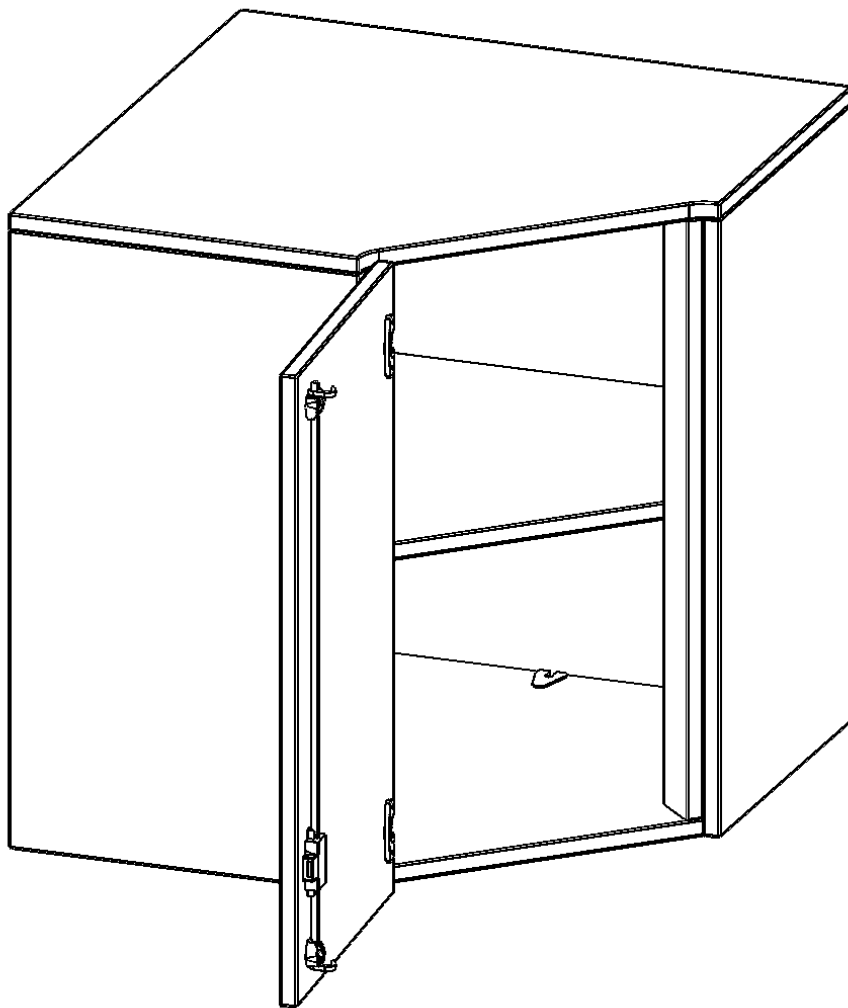

T7042ATIELI

PRODUKTDATENBLATT
WWW.CONEN-PRODUKTE.DE

INNENECKE AUFSATZSCHRANK, 2 ORDNERHÖHE - SERIE EVO180

FÜR 40 CM TIEFE SCHRANKWÄNDE, TÜR ÖFFNET NACH LINKS B/H/T: 70 X 72 X 70 CM

PRODUKTBESCHREIBUNG

Die evo180 Inneneckschrank verschiedenen Höhen und Tiefen sind ein ganz besonderer Bestandteil unseres evo180 Schrankwandprogrammes. Sie helfen dabei, Ihnen eine Schrankwand im wahrsten Sinne des Wortes "um die Ecke zu bringen". Die Innenecken führen die Schrankwand um die Raumecke herum. Mit den Aufsatzschränken nutzen Sie die Raumhöhe optimal aus. Die Rückwand ist als Sichtrückwand ausgeführt.

Achten Sie auf die Tiefe der bereits vorhandenen Schränke oder Regale. Wir bieten die Innenecken im Standard für 40, 50 oder 60 cm tiefe Schrankwände an.

Alle Inneneckschränke werden aus melaminharzbeschichteter E1 Feinspanplatte gefertigt, die FSC zertifiziert und formaldehydfrei sind. Als Kanten verwenden wir besonders robuste 2 mm starke ABS Kanten, die unter hoher Temperatur fest verleimt werden. Bitte wählen Sie Ihr Wunschdekor aus unserer Dekorpalette aus. Die Einlegeböden sind im Raster von 32 mm verstellbar. Unsere hochwertigen Bodenträger verfügen über einen "Ausziehstop", so wird verhindert, dass Böden mit Inhalt darauf aus dem Regal oder Schrank rutschen können.

Konfigurieren Sie Ihr Wunsch Schrank indem Sie bei den angebotenen Varianten Ihre Auswahl treffen.

EIGENSCHAFTEN

- Inneneckschrank
- Aufsatzschrank, 1 abschließbare Tür
- Höhe 72 cm
- für 40 cm tiefe Schrankwände
- Tür öffnet nach links

Zubehör

Freistehend

Artikelnummer	T7042ATIELI	
Breite / Höhe / Tiefe	700 mm / 720 mm / 700 mm	27.6" / 28.3" / 27.6"
Ordnerhöhen	2	
Einlegeböden	1	
Fächer	2	
Montageart	Freistehend	
Einsatzbereich	Grundschule, Weiterführende Schule, Büro und Objekt, Konferenzraum	
Material	Melaminplatte	
Bauart	Abschließbar, Aufsatzmodul	
Produktlinie	evo180	