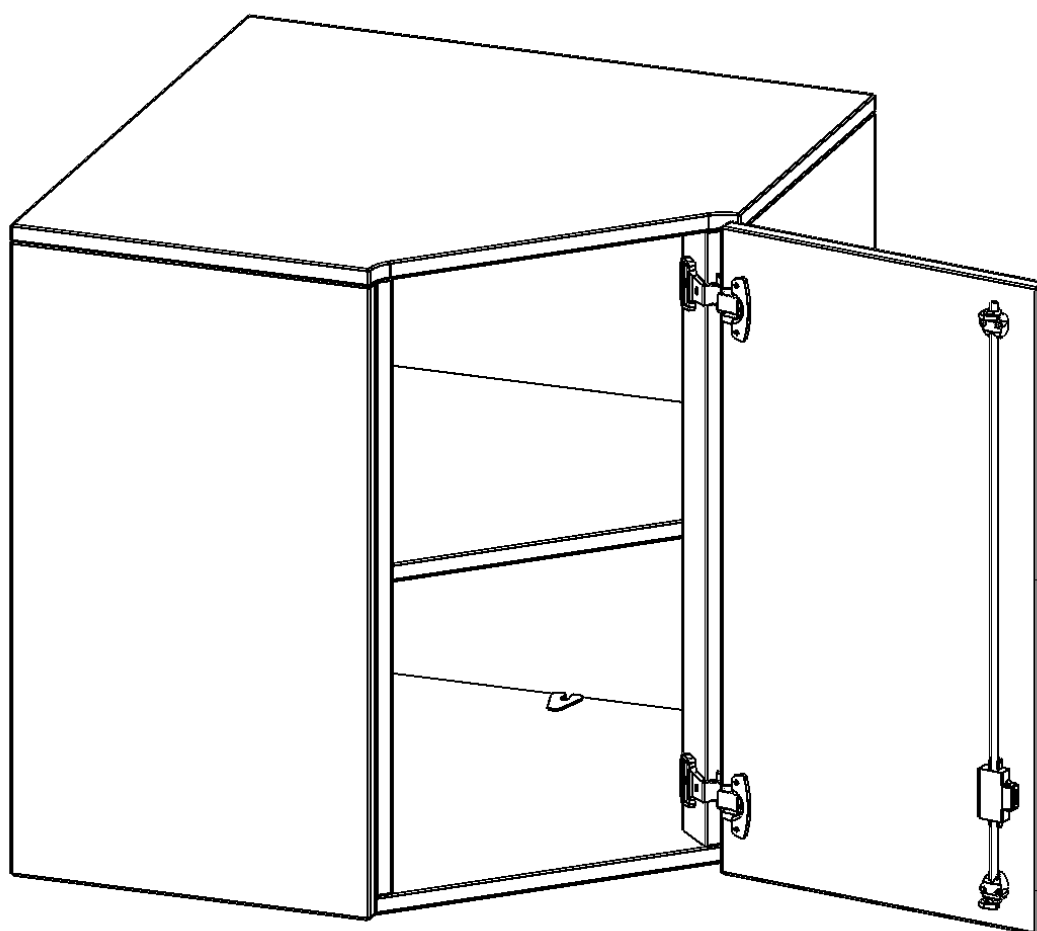

### PRODUKTBESCHREIBUNG

Die evo180 Inneneckschrank verschiedenen Höhen und Tiefen sind ein ganz besonderer Bestandteil unseres evo180 Schrankwandprogrammes. Sie helfen dabei, Ihnen eine Schrankwand im wahrsten Sinne des Wortes "um die Ecke zu bringen". Die Innenecken führen die Schrankwand um die Raumecke herum. Mit den Aufsatzschränken nutzen Sie die Raumhöhe optimal aus. Die Rückwand ist als Sichtrückwand ausgeführt.

Achten Sie auf die Tiefe der bereits vorhandenen Schränke oder Regale. Wir bieten die Innenecken im Standard für 40, 50 oder 60 cm tiefe Schrankwände an.

Alle Inneneckschränke werden aus melaminharzbeschichteter E1 Feinspanplatte gefertigt, die FSC zertifiziert und formaldehydfrei sind. Als Kanten verwenden wir besonders robuste 2 mm starke ABS Kanten, die unter hoher Temperatur fest verleimt werden. Bitte wählen Sie Ihr Wunschdekor aus unserer Dekorpalette aus. Die Einlegeböden sind im Raster von 32 mm verstellbar. Unsere hochwertigen Bodenträger verfügen über einen "Ausziehstop", so wird verhindert, dass Böden mit Inhalt darauf aus dem Regal oder Schrank rutschen können.

### EIGENSCHAFTEN

- Inneneckschrank
- Aufsatzschrank, 1 abschließbare Tür
- Höhe 72 cm
- für 40 cm tiefe Schrankwände
- Tür öffnet nach rechts

### Zubehör

Freistehend

Artikelnummer	T7042ATIERE	
Breite / Höhe / Tiefe	700 mm / 720 mm / 700 mm	27.6" / 28.3" / 27.6"
Ordnerhöhen	2	
Einlegeböden	1	
Fächer	2	
Montageart	Freistehend	
Einsatzbereich	Grundschule, Weiterführende Schule, Büro und Objekt, Konferenzraum	
Material	Melaminplatte	
Bauart	Abschließbar, Aufsatzmodul	
Produktlinie	evo180	