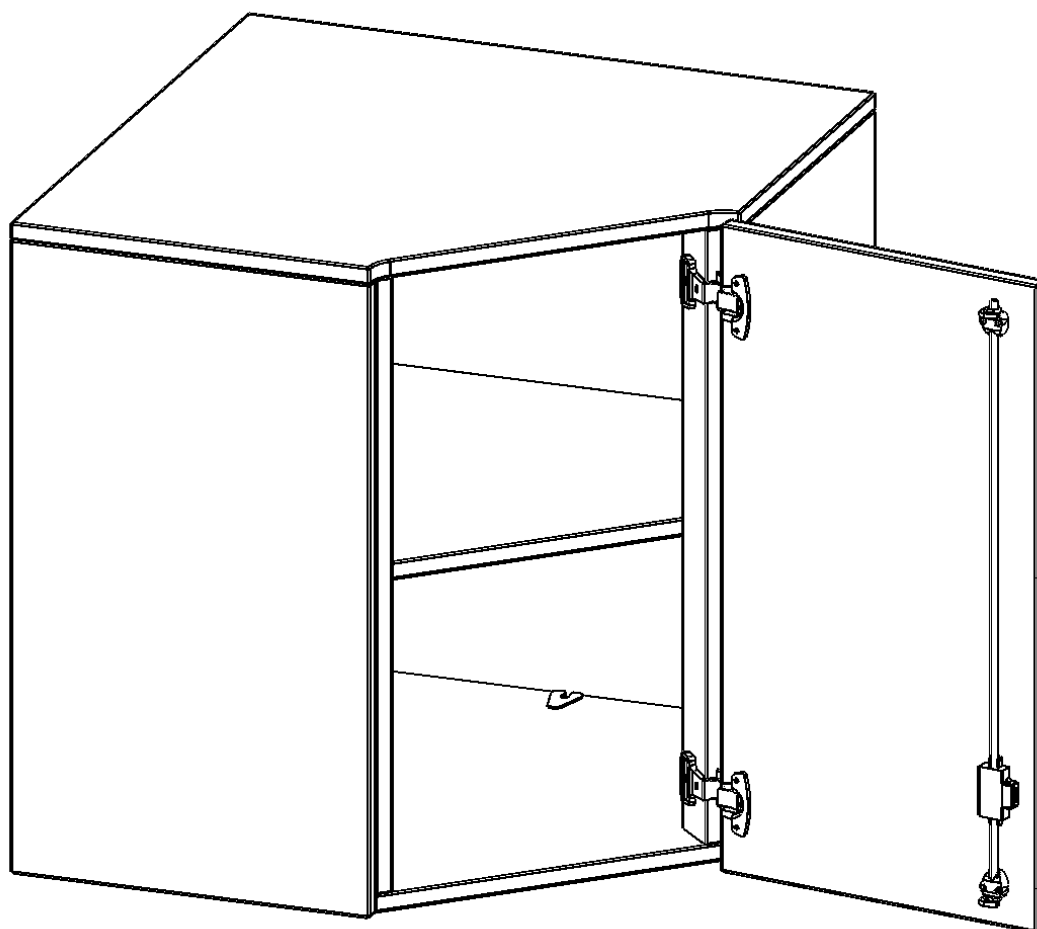

T7042ATIERE

PRODUKTDATENBLATT
WWW.CONEN-PRODUKTE.DE

INNENECKE AUFSATZSCHRANK, 2 ORDNERHÖHE - SERIE EVO180

FÜR 40 CM TIEFE SCHRANKWÄNDE, TÜR ÖFFNET NACH RECHTS B/H/T: 70 X 72 X 70 CM

PRODUKTBESCHREIBUNG

Die evo180 Inneneckschrank verschiedenen Höhen und Tiefen sind ein ganz besonderer Bestandteil unseres evo180 Schrankwandprogrammes. Sie helfen dabei, Ihnen eine Schrankwand im wahrsten Sinne des Wortes "um die Ecke zu bringen". Die Innenecken führen die Schrankwand um die Raumecke herum. Mit den Aufsatzschränken nutzen Sie die Raumhöhe optimal aus. Die Rückwand ist als Sichtrückwand ausgeführt.

Achten Sie auf die Tiefe der bereits vorhandenen Schränke oder Regale. Wir bieten die Innenecken im Standard für 40, 50 oder 60 cm tiefe Schrankwände an.

Alle Inneneckschränke werden aus melaminharzbeschichteter E1 Feinspanplatte gefertigt, die FSC zertifiziert und formaldehydfrei sind. Als Kanten verwenden wir besonders robuste 2 mm starke ABS Kanten, die unter hoher Temperatur fest verleimt werden. Bitte wählen Sie Ihr Wunschdekor aus unserer Dekorpalette aus. Die Einlegeböden sind im Raster von 32 mm verstellbar. Unsere hochwertigen Bodenträger verfügen über einen "Ausziehstop", so wird verhindert, dass Böden mit Inhalt darauf aus dem Regal oder Schrank rutschen können.

Konfigurieren Sie Ihr Wunsch Schrank indem Sie bei den angebotenen Varianten Ihre Auswahl treffen.

EIGENSCHAFTEN

- Inneneckschrank
- Aufsatzschrank, 1 abschließbare Tür
- Höhe 72 cm
- für 40 cm tiefe Schrankwände
- Tür öffnet nach rechts

Zubehör

Freistehend

Artikelnummer	T7042ATIERE	
Breite / Höhe / Tiefe	700 mm / 720 mm / 700 mm	27.6" / 28.3" / 27.6"
Ordnerhöhen	2	
Einlegeböden	1	
Fächer	2	
Montageart	Freistehend	
Einsatzbereich	Grundschule, Weiterführende Schule, Büro und Objekt, Konferenzraum	
Material	Melaminplatte	
Bauart	Abschließbar, Aufsatzmodul	
Produktlinie	evo180	