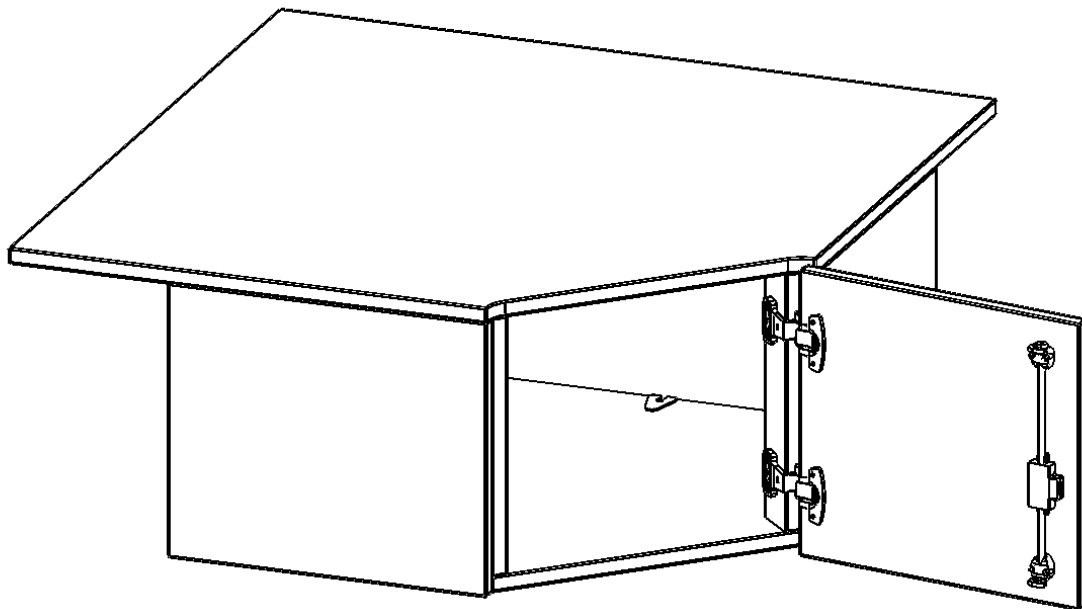

INNENECKE AUFSATZSCHRANK, 1 ORDNERHÖHE - SERIE EVO180

FÜR 60 CM TIEFE SCHRANKWÄNDE, TÜR ÖFFNET NACH RECHTS B/H/T: 90 X 36 X 90 CM

PRODUKTBESCHREIBUNG

Die evo180 Inneneckschrank verschiedenen Höhen und Tiefen sind ein ganz besonderer Bestandteil unseres evo180 Schrankwandprogrammes. Sie helfen dabei, Ihnen eine Schrankwand im wahrsten Sinne des Wortes "um die Ecke zu bringen". Die Innenecken führen die Schrankwand um die Raumecke herum. Mit den Aufsatzschränken nutzen Sie die Raumhöhe optimal aus. Die Rückwand ist als Sichtrückwand ausgeführt.

Achten Sie auf die Tiefe der bereits vorhandenen Schränke oder Regale. Wir bieten die Innenecken im Standard für 40, 50 oder 60 cm tiefe Schrankwände an.

Alle Inneneckschränke werden aus melaminharzbeschichteter E1 Feinspanplatte gefertigt, die FSC zertifiziert und formaldehydfrei sind. Als Kanten verwenden wir besonders robuste 2 mm starke ABS Kanten, die unter hoher Temperatur fest verleimt werden. Bitte wählen Sie Ihr Wunschdekor aus unserer Dekorpalette aus. Die Einlegeböden sind im Raster von 32 mm verstellbar. Unsere hochwertigen Bodenträger verfügen über einen "Ausziehstop", so wird verhindert, dass Böden mit Inhalt darauf aus dem Regal oder Schrank rutschen können.

Konfigurieren Sie Ihr Wunsch Schrank indem Sie bei den angebotenen Varianten Ihre Auswahl treffen.

EIGENSCHAFTEN

- Inneneckschrank
- Aufsatzschrank, 1 abschließbare Tür
- Höhe 36 cm
- für 60 cm tiefe Schrankwände
- Tür öffnet nach rechts

Zubehör

Freistehend

Artikelnummer	T9061ATIERE	
Breite / Höhe / Tiefe	900 mm / 360 mm / 900 mm	35.4" / 14.2" / 35.4"
Ordnerhöhen	1	
Fächer	1	
Montageart	Freistehend	
Einsatzbereich	Grundschule, Weiterführende Schule, Büro und Objekt, Konferenzraum	
Material	Melaminplatte	
Bauart	Abschließbar, Aufsatzmodul	
Produktlinie	evo180	