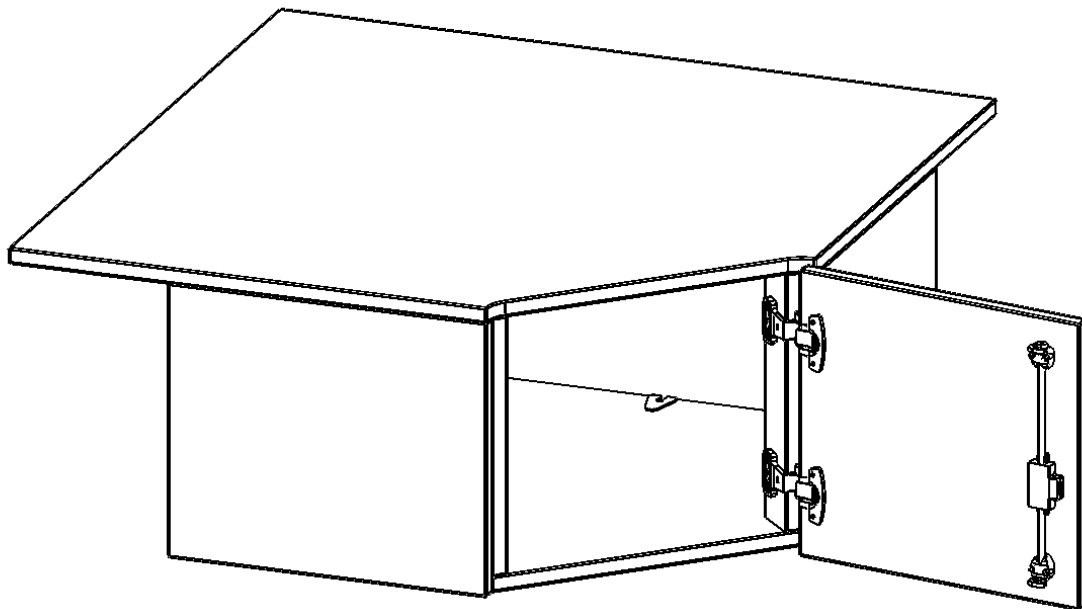

INNENECKE AUFSATZSCHRANK, 1 ORDNERHÖHE - SERIE EVO180

FÜR 60 CM TIEFE SCHRANKWÄNDE, TÜR ÖFFNET NACH RECHTS B/H/T: 90 X 36 X 90 CM

PRODUKTBESCHREIBUNG

Die evo180 Inneneckschrank verschiedenen Höhen und Tiefen sind ein ganz besonderer Bestandteil unseres evo180 Schrankwandprogrammes. Sie helfen dabei, Ihnen eine Schrankwand im wahrsten Sinne des Wortes "um die Ecke zu bringen". Die Innenecken führen die Schrankwand um die Raumecke herum. Mit den Aufsatzschränken nutzen Sie die Raumhöhe optimal aus. Die Rückwand ist als Sichtrückwand ausgeführt.

Achten Sie auf die Tiefe der bereits vorhandenen Schränke oder Regale. Wir bieten die Innenecken im Standard für 40, 50 oder 60 cm tiefe Schrankwände an.

Alle Inneneckschränke werden aus melaminharzbeschichteter E1 Feinspanplatte gefertigt, die FSC zertifiziert und formaldehydfrei sind. Als Kanten verwenden wir besonders robuste 2 mm starke ABS Kanten, die unter hoher Temperatur fest verleimt werden. Bitte wählen Sie Ihr Wunschdekor aus unserer Dekorpalette aus. Die Einlegeböden sind im Raster von 32 mm verstellbar. Unsere hochwertigen Bodenträger verfügen über einen "Ausziehstop", so wird verhindert, dass Böden mit Inhalt darauf aus dem Regal oder Schrank rutschen können.

Konfigurieren Sie Ihr Wunsch Schrank indem Sie bei den angebotenen Varianten Ihre Auswahl treffen.

EIGENSCHAFTEN

- Inneneckschrank
- Aufsatzschrank, 1 abschließbare Tür
- Höhe 36 cm
- für 60 cm tiefe Schrankwände
- Tür öffnet nach rechts

Zubehör

Freistehend

Artikelnummer	T9061ATIERS	
Breite / Höhe / Tiefe	900 mm / 360 mm / 900 mm	35.4" / 14.2" / 35.4"
Ordnerhöhen	1	
Fächer	1	
Montageart	Freistehend	
Einsatzbereich	Grundschule, Weiterführende Schule, Büro und Objekt, Konferenzraum	
Material	Melaminplatte	
Bauart	Abschließbar, Aufsatzmodul	
Produktlinie	evo180	