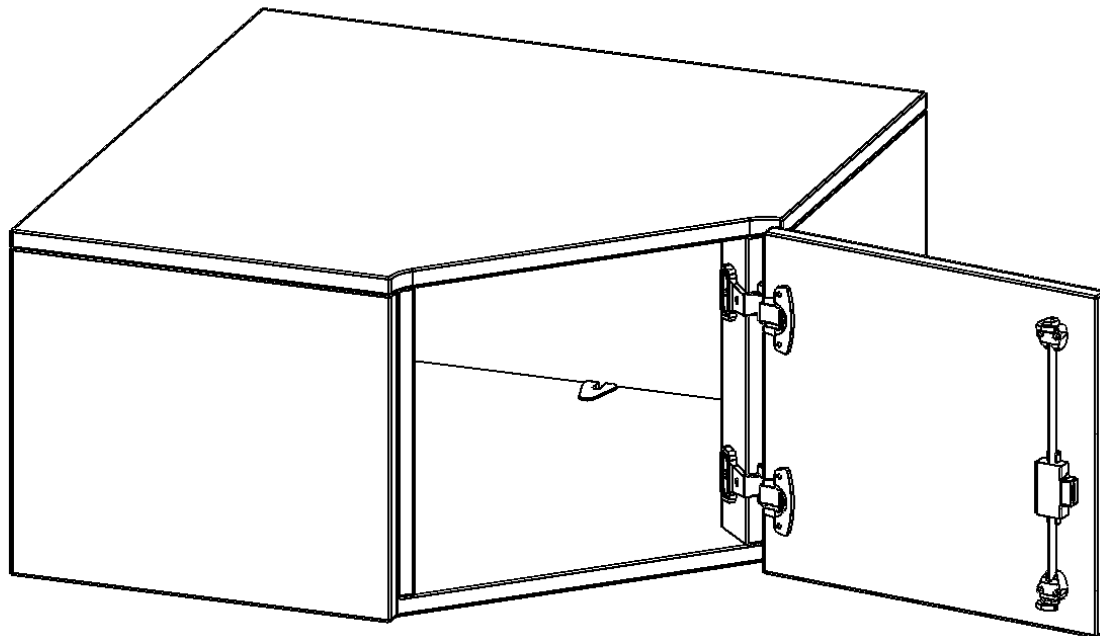

INNENECKE AUFSATZSCHRANK, 1 ORDNERHÖHE - SERIE EVO180

FÜR 50 CM TIEFE SCHRANKWÄNDE, TÜR ÖFFNET NACH RECHTS B/H/T: 80 X 36 X 80 CM

PRODUKTBESCHREIBUNG

Die evo180 Inneneckschrank verschiedenen Höhen und Tiefen sind ein ganz besonderer Bestandteil unseres evo180 Schrankwandprogrammes. Sie helfen dabei, Ihnen eine Schrankwand im wahrsten Sinne des Wortes "um die Ecke zu bringen". Die Innenecken führen die Schrankwand um die Raumecke herum. Mit den Aufsatzschränken nutzen Sie die Raumhöhe optimal aus. Die Rückwand ist als Sichtrückwand ausgeführt.

Achten Sie auf die Tiefe der bereits vorhandenen Schränke oder Regale. Wir bieten die Innenecken im Standard für 40, 50 oder 60 cm tiefe Schrankwände an.

Alle Inneneckschränke werden aus melaminharzbeschichteter E1 Feinspanplatte gefertigt, die FSC zertifiziert und formaldehydfrei sind. Als Kanten verwenden wir besonders robuste 2 mm starke ABS Kanten, die unter hoher Temperatur fest verleimt werden. Bitte wählen Sie Ihr Wunschdekor aus unserer Dekorpalette aus. Die Einlegeböden sind im Raster von 32 mm verstellbar. Unsere hochwertigen Bodenträger verfügen über einen "Ausziehstop", so wird verhindert, dass Böden mit Inhalt darauf aus dem Regal oder Schrank rutschen können.

Konfigurieren Sie Ihr Wunsch Schrank indem Sie bei den angebotenen Varianten Ihre Auswahl treffen.

EIGENSCHAFTEN

- Inneneckschrank
- Aufsatzschrank, 1 abschließbare Tür
- Höhe 36 cm
- für 40 cm tiefe Schrankwände
- Tür öffnet nach rechts

Zubehör

Freistehend

Artikelnummer	T8051ATIERE	
Breite / Höhe / Tiefe	800 mm / 360 mm / 800 mm	31.5" / 14.2" / 31.5"
Ordnerhöhen	1	
Fächer	1	
Montageart	Freistehend	
Einsatzbereich	Grundschule, Weiterführende Schule, Büro und Objekt, Konferenzraum	
Material	Melaminplatte	
Bauart	Abschließbar, Aufsatzmodul	
Produktlinie	evo180	