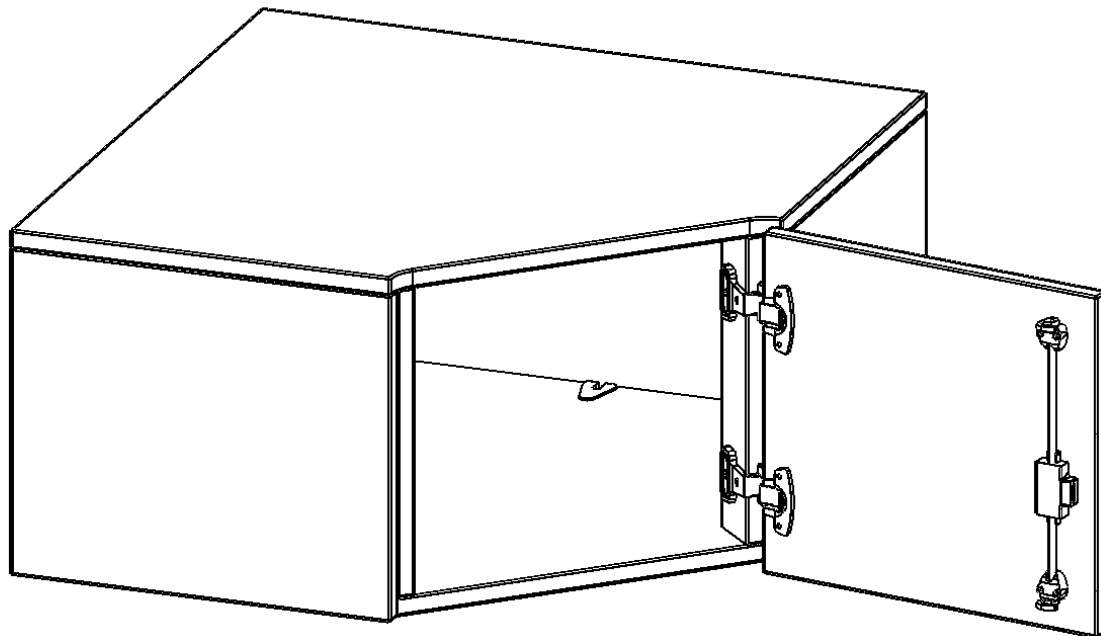

INNENECKE AUFSATZSCHRANK, 1 ORDNERHÖHE - SERIE EVO180

FÜR 50 CM TIEFE SCHRANKWÄNDE, TÜR ÖFFNET NACH RECHTS B/H/T: 80 X 36 X 80 CM

PRODUKTBESCHREIBUNG

Die evo180 Inneneckschrank verschiedenen Höhen und Tiefen sind ein ganz besonderer Bestandteil unseres evo180 Schrankwandprogrammes. Sie helfen dabei, Ihnen eine Schrankwand im wahrsten Sinne des Wortes "um die Ecke zu bringen". Die Innenecken führen die Schrankwand um die Raumecke herum. Mit den Aufsatzschränken nutzen Sie die Raumhöhe optimal aus. Die Rückwand ist als Sichtrückwand ausgeführt.

Achten Sie auf die Tiefe der bereits vorhandenen Schränke oder Regale. Wir bieten die Innenecken im Standard für 40, 50 oder 60 cm tiefe Schrankwände an.

Alle Inneneckschränke werden aus melaminharzbeschichteter E1 Feinspanplatte gefertigt, die FSC zertifiziert und formaldehydfrei sind. Als Kanten verwenden wir besonders robuste 2 mm starke ABS Kanten, die unter hoher Temperatur fest verleimt werden. Bitte wählen Sie Ihr Wunschdekor aus unserer Dekorpalette aus. Die Einlegeböden sind im Raster von 32 mm verstellbar. Unsere hochwertigen Bodenträger verfügen über einen "Ausziehstop", so wird verhindert, dass Böden mit Inhalt darauf aus dem Regal oder Schrank rutschen können.

Konfigurieren Sie Ihr Wunsch Schrank indem Sie bei den angebotenen Varianten Ihre Auswahl treffen.

EIGENSCHAFTEN

- Inneneckschrank
- Aufsatzschrank, 1 abschließbare Tür
- Höhe 36 cm
- für 40 cm tiefe Schrankwände
- Tür öffnet nach rechts

Zubehör

Freistehend

Artikelnummer	T8051ATIERE	
Breite / Höhe / Tiefe	800 mm / 360 mm / 800 mm	31.5" / 14.2" / 31.5"
Ordnerhöhen	1	
Fächer	1	
Montageart	Freistehend	
Einsatzbereich	Grundschule, Weiterführende Schule, Büro und Objekt, Konferenzraum	
Material	Melaminplatte	
Bauart	Abschließbar, Aufsatzmodul	
Produktlinie	evo180	