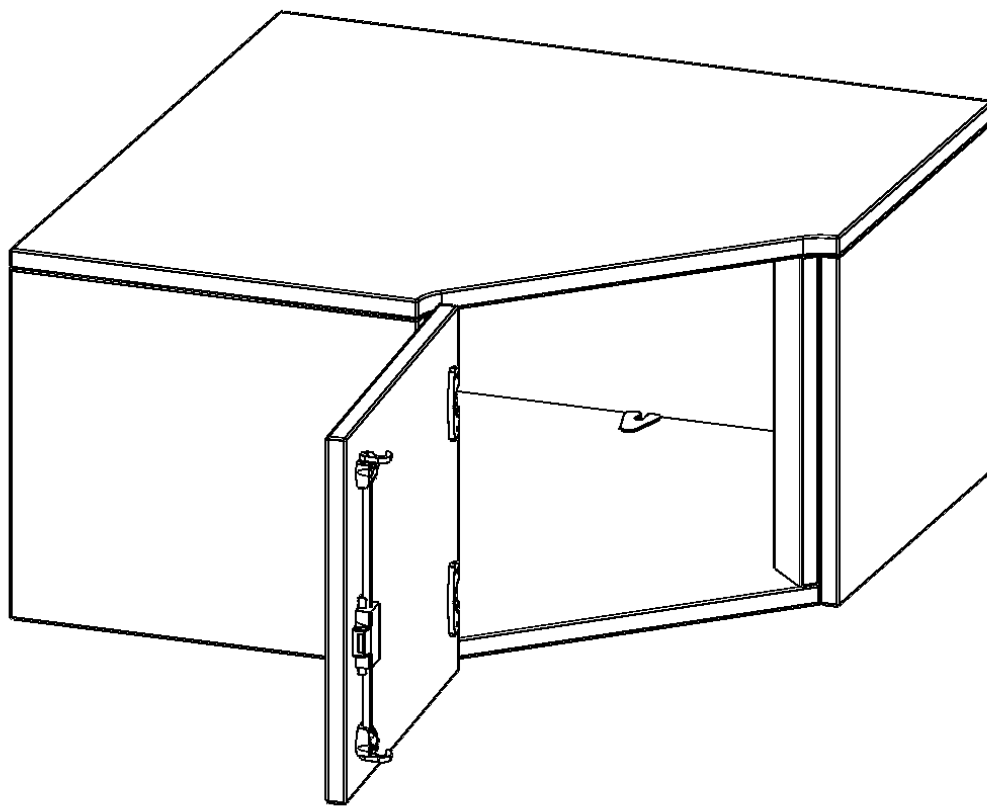

### PRODUKTBESCHREIBUNG

Die evo180 Inneneckschrank verschiedenen Höhen und Tiefen sind ein ganz besonderer Bestandteil unseres evo180 Schrankwandprogrammes. Sie helfen dabei, Ihnen eine Schrankwand im wahrsten Sinne des Wortes "um die Ecke zu bringen". Die Innenecken führen die Schrankwand um die Raumecke herum. Mit den Aufsatzschränken nutzen Sie die Raumhöhe optimal aus. Die Rückwand ist als Sichtrückwand ausgeführt.

Achten Sie auf die Tiefe der bereits vorhandenen Schränke oder Regale. Wir bieten die Innenecken im Standard für 40, 50 oder 60 cm tiefe Schrankwände an.

Alle Inneneckschränke werden aus melaminharzbeschichteter E1 Feinspanplatte gefertigt, die FSC zertifiziert und formaldehydfrei sind. Als Kanten verwenden wir besonders robuste 2 mm starke ABS Kanten, die unter hoher Temperatur fest verleimt werden. Bitte wählen Sie Ihr Wunschdekor aus unserer Dekorpalette aus. Die Einlegeböden sind im Raster von 32 mm verstellbar. Unsere hochwertigen Bodenträger verfügen über einen "Ausziehstop", so wird verhindert, dass Böden mit Inhalt darauf aus dem Regal oder Schrank rutschen können.

### EIGENSCHAFTEN

- Inneneckschrank
- Aufsatzschrank, 1 abschließbare Tür
- Höhe 36 cm
- für 40 cm tiefe Schrankwände
- Tür öffnet nach links

### Zubehör

Freistehend

Artikelnummer	T7041ATIELI	
Breite / Höhe / Tiefe	700 mm / 360 mm / 700 mm	27.6" / 14.2" / 27.6"
Ordnerhöhen	1	
Fächer	1	
Montageart	Freistehend	
Einsatzbereich	Grundschule, Weiterführende Schule, Büro und Objekt, Konferenzraum	
Material	Melaminplatte	
Bauart	Abschließbar, Aufsatzmodul	
Produktlinie	evo180	