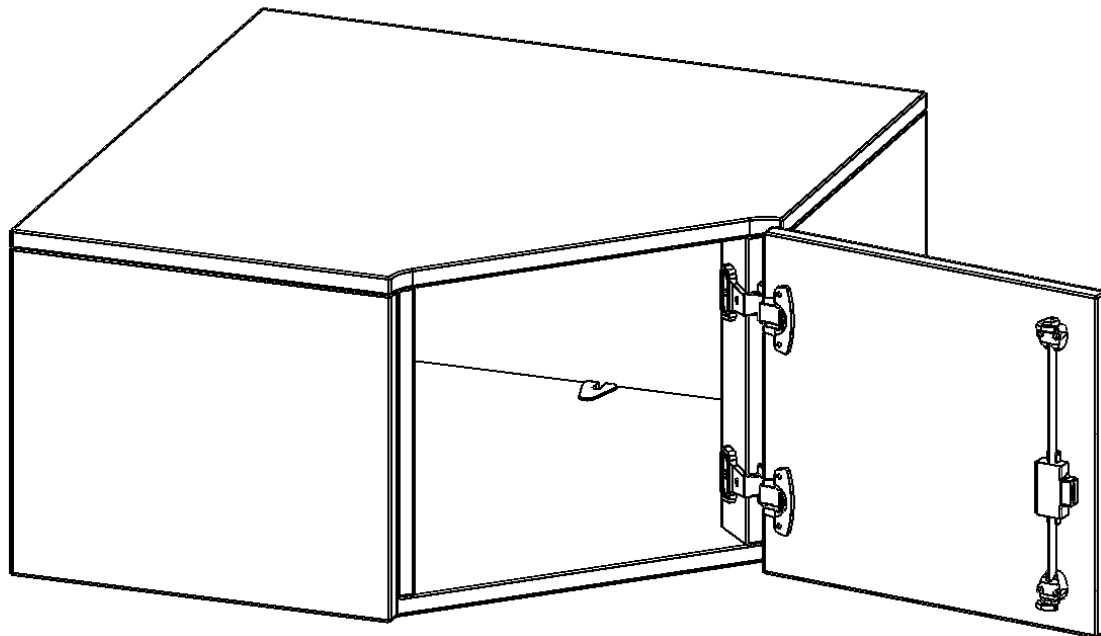

INNENECKE AUFSATZSCHRANK, 1 ORDNERHÖHE - SERIE EVO180

FÜR 40 CM TIEFE SCHRANKWÄNDE, TÜR ÖFFNET NACH RECHTS B/H/T: 70 X 36 X 70 CM

PRODUKTBESCHREIBUNG

Die evo180 Inneneckschrank verschiedenen Höhen und Tiefen sind ein ganz besonderer Bestandteil unseres evo180 Schrankwandprogrammes. Sie helfen dabei, Ihnen eine Schrankwand im wahrsten Sinne des Wortes "um die Ecke zu bringen". Die Innenecken führen die Schrankwand um die Raumecke herum. Mit den Aufsatzschränken nutzen Sie die Raumhöhe optimal aus. Die Rückwand ist als Sichtrückwand ausgeführt.

Achten Sie auf die Tiefe der bereits vorhandenen Schränke oder Regale. Wir bieten die Innenecken im Standard für 40, 50 oder 60 cm tiefe Schrankwände an.

Alle Inneneckschränke werden aus melaminharzbeschichteter E1 Feinspanplatte gefertigt, die FSC zertifiziert und formaldehydfrei sind. Als Kanten verwenden wir besonders robuste 2 mm starke ABS Kanten, die unter hoher Temperatur fest verleimt werden. Bitte wählen Sie Ihr Wunschdekor aus unserer Dekorpalette aus. Die Einlegeböden sind im Raster von 32 mm verstellbar. Unsere hochwertigen Bodenträger verfügen über einen "Ausziehstop", so wird verhindert, dass Böden mit Inhalt darauf aus dem Regal oder Schrank rutschen können.

Konfigurieren Sie Ihr Wunsch Schrank indem Sie bei den angebotenen Varianten Ihre Auswahl treffen.

EIGENSCHAFTEN

- Inneneckschrank
- Aufsatzschrank, 1 abschließbare Tür
- Höhe 36 cm
- für 40 cm tiefe Schrankwände
- Tür öffnet nach rechts

Zubehör

Freistehend

Artikelnummer	T7041ATIERE	
Breite / Höhe / Tiefe	700 mm / 360 mm / 700 mm	27.6" / 14.2" / 27.6"
Ordnerhöhen	1	
Fächer	1	
Montageart	Freistehend	
Einsatzbereich	Grundschule, Weiterführende Schule, Büro und Objekt, Konferenzraum	
Material	Melaminplatte	
Bauart	Abschließbar, Aufsatzmodul	
Produktlinie	evo180	