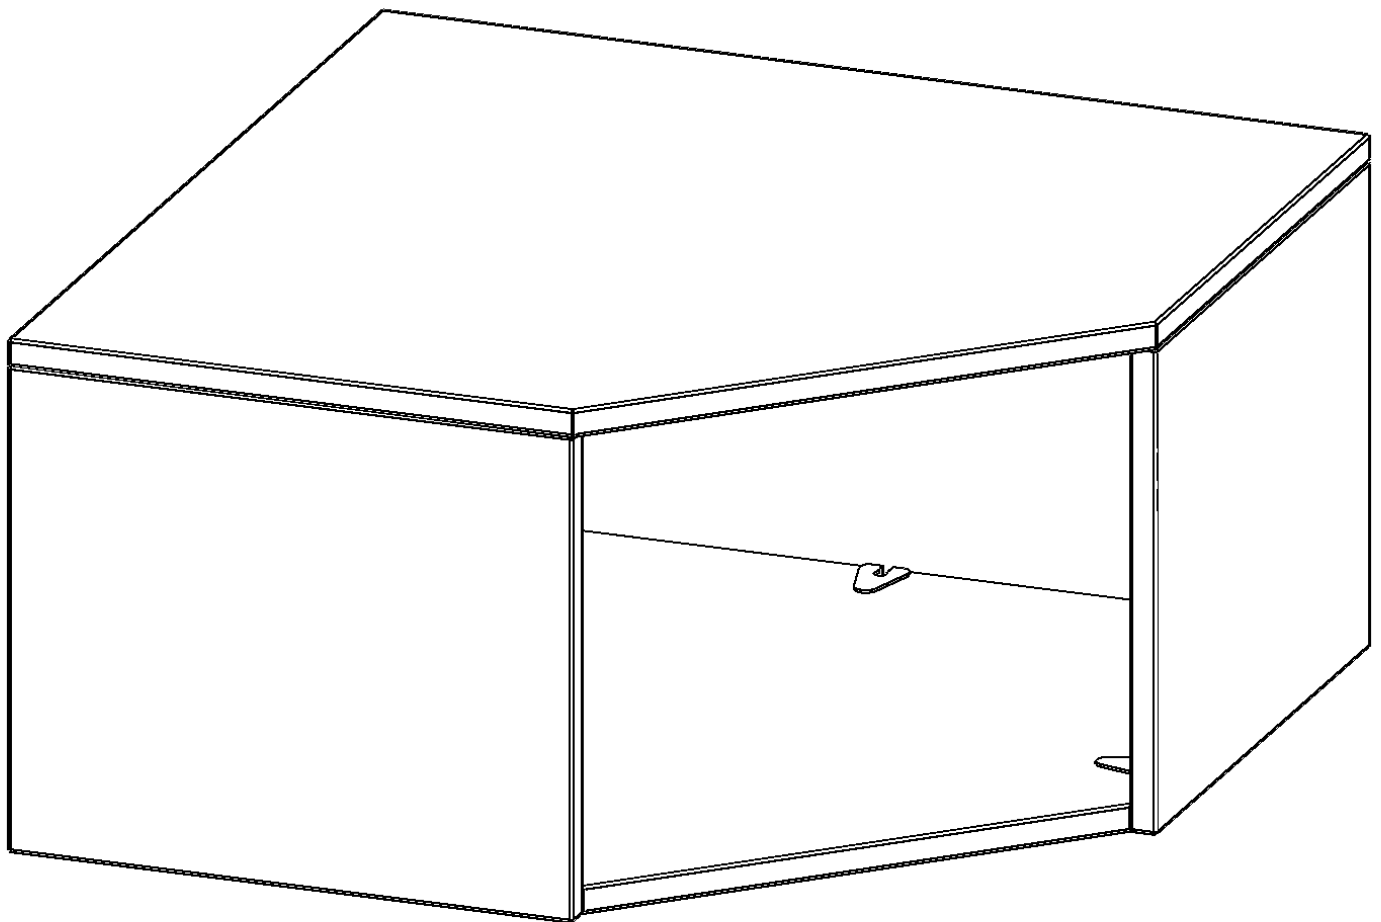

R9061AIE

PRODUKTDATENBLATT
WWW.CONEN-PRODUKTE.DE

INNENECKE AUFSATZREGAL, 1 ORDNERHÖHE - SERIE EVO180

FÜR 60 CM TIEFE SCHRANKWÄNDE, B/H/T: 90 X 36 X 90 CM

PRODUKTBESCHREIBUNG

Die evo180 Inneneckregale verschiedenen Höhen und Tiefen sind ein ganz besonderer Bestandteil unseres evo180 Schrankwandprogrammes. Sie helfen dabei, Ihnen eine Schrankwand im wahrsten Sinne des Wortes "um die Ecke zu bringen". Die Innenecken führen die Schrankwand um die Raumecke herum. Mit den Aussetzschränken nutzen Sie die Raumhöhe optimal aus. Die Rückwand ist als Sichtrückwand ausgeführt.

Achten Sie auf die Tiefe der bereits vorhandenen Schränke oder Regale. Wir bieten die Innenecken im Standard für 40, 50 oder 60 cm tiefe Schrankwände an.

Alle Inneneckregale werden aus melaminharzbeschichteter E1 Feinspanplatte gefertigt, die FSC zertifiziert und formaldehydfrei sind. Als Kanten verwenden wir besonders robuste 2 mm starke ABS Kanten, die unter hoher Temperatur fest verleimt werden. Bitte wählen Sie Ihr Wunschdekor aus unserer Dekorpalette aus. Die Einlegeböden sind im Raster von 32 mm verstellbar. Unsere hochwertigen Bodenträger verfügen über einen "Ausziehstop", so wird verhindert, dass Böden mit Inhalt darauf aus dem Regal oder Schrank rutschen können.

Konfigurieren Sie Ihr Wunsch Regal indem Sie bei den angebotenen Varianten Ihre Auswahl treffen.

EIGENSCHAFTEN

- Inneneckregal
- Aufsatzregal
- Höhe 36 cm
- für 60 cm tiefe Schrankwände

Zubehör

Freistehend

| | | |
|-----------------------|--|-----------------------|
| Artikelnummer | R9061AIE | |
| Breite / Höhe / Tiefe | 900 mm / 360 mm / 900 mm | 35.4" / 14.2" / 35.4" |
| Ordnerhöhen | 1 | |
| Fächer | 1 | |
| Montageart | Freistehend | |
| Einsatzbereich | Grundschule, Weiterführende Schule, Büro und Objekt, Konferenzraum | |
| Material | Melaminplatte | |
| Bauart | Aufsatzmodul | |
| Produktlinie | evo180 | |