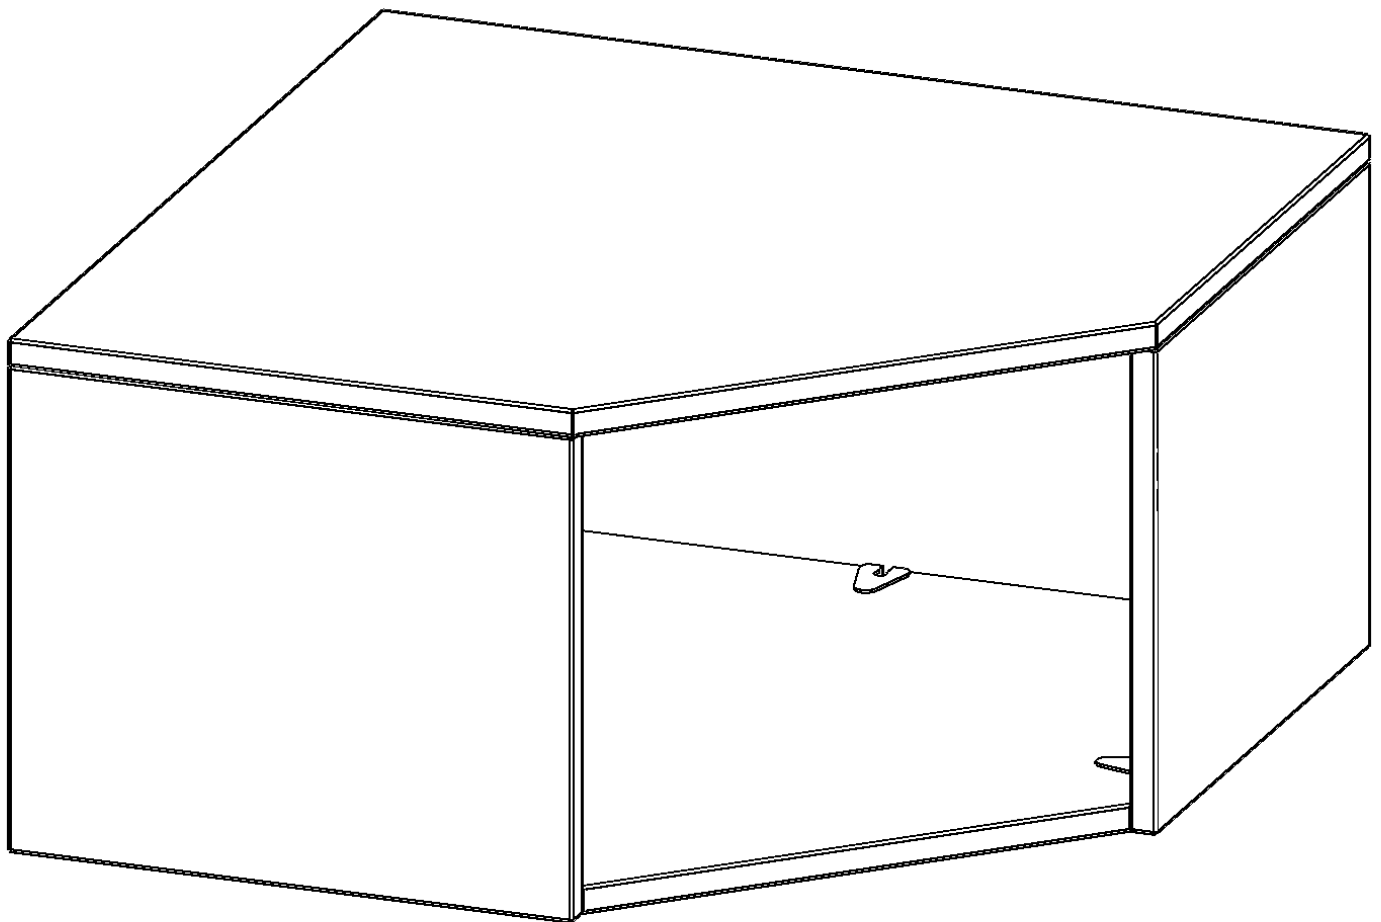

R7041AIE

PRODUKTDATENBLATT
WWW.CONEN-PRODUKTE.DE

INNENECKE AUFSATZREGAL, 1 ORDNERHÖHE - SERIE EVO180

FÜR 40 CM TIEFE SCHRANKWÄNDE, B/H/T: 70 X 36 X 70 CM

PRODUKTBESCHREIBUNG

Die evo180 Inneneckregale verschiedenen Höhen und Tiefen sind ein ganz besonderer Bestandteil unseres evo180 Schrankwandprogrammes. Sie helfen dabei, Ihnen eine Schrankwand im wahrsten Sinne des Wortes "um die Ecke zu bringen". Die Innenecken führen die Schrankwand um die Raumecke herum. Mit den Ausatzschränken nutzen Sie die Raumhöhe optimal aus. Die Rückwand ist als Sichtrückwand ausgeführt.

Achten Sie auf die Tiefe der bereits vorhandenen Schränke oder Regale. Wir bieten die Innenecken im Standard für 40, 50 oder 60 cm tiefe Schrankwände an.

Alle Inneneckregale werden aus melaminharzbeschichteter E1 Feinspanplatte gefertigt, die FSC zertifiziert und formaldehydfrei sind. Als Kanten verwenden wir besonders robuste 2 mm starke ABS Kanten, die unter hoher Temperatur fest verleimt werden. Bitte wählen Sie Ihr Wunschdekor aus unserer Dekorpalette aus. Die Einlegeböden sind im Raster von 32 mm verstellbar. Unsere hochwertigen Bodenträger verfügen über einen "Ausziehstop", so wird verhindert, dass Böden mit Inhalt darauf aus dem Regal oder Schrank rutschen können.

Konfigurieren Sie Ihr Wunsch Regal indem Sie bei den angebotenen Varianten Ihre Auswahl treffen.

EIGENSCHAFTEN

- Inneneckregal
- Aufsatzregal
- Höhe 36 cm
- für 40 cm tiefe Schrankwände

Zubehör

Freistehend

| | | |
|-----------------------|--|-----------------------|
| Artikelnummer | R7041AIE | |
| Breite / Höhe / Tiefe | 700 mm / 360 mm / 700 mm | 27.6" / 14.2" / 27.6" |
| Ordnerhöhen | 1 | |
| Fächer | 1 | |
| Montageart | Freistehend | |
| Einsatzbereich | Grundschule, Weiterführende Schule, Büro und Objekt, Konferenzraum | |
| Material | Melaminplatte | |
| Bauart | Aufsatzmodul | |
| Produktlinie | evo180 | |