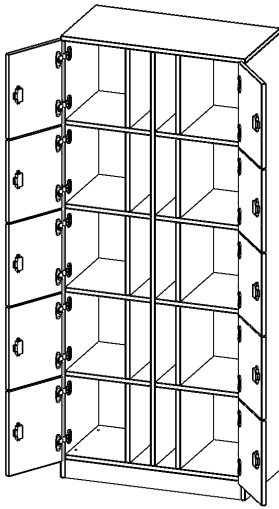

F8045SFP

PRODUKTDATENBLATT
WWW.CONEN-PRODUKTE.DE

SCHLISSFACHSCHRANK, 5 ORDNERHÖHEN - SERIE EVO180

10 SCHLISSFÄCHER, MIT POSTFACH, MIT SOCKEL (81 MM), B/H/T: 80X190X40 CM

PRODUKTBESCHREIBUNG

Die evo180 Schließfach Schränke in verschiedenen Höhen, Breiten und Varianten sind ein Kernstück unseres evo180 Schrankwandprogrammes. Die Rückwand ist als Sichrückwand ausgeführt, dementsprechend eignen sich alle evo180 Einzelschränke oder Schrankwände auch als Raumteiler.

Die Schließfächer sind mittels Schloss abschließbar. Neben jeder Tür finden Sie noch ein praktisches schmales Fach zur Zustellung von Infomaterial, Zeitschriften oder Post.

Alle Schließfach Schränke werden aus melaminharzbeschichteter E1 Feinspanplatte gefertigt, die FSC zertifiziert und formaldehydfrei sind. Als Kanten verwenden wir besonders robuste 2 mm starke ABS Kanten, die unter hoher Temperatur fest verleimt werden. Bitte wählen Sie Ihr Wunschdekor aus unserer Dekorpalette aus. Die Einlegeböden sind im Raster von 32 mm verstellbar. Unsere hochwertigen Bodenträger verfügen über einen "Ausziehstop", so wird verhindert, dass Böden mit Inhalt darauf aus dem Regal oder Schrank rutschen können. Die Türen lassen sich dank 270° öffnender Scharniere an den Korpus anlegen. Sie sind mit einem Schloss verschließbar. An den Türen befindet sich eine Staublippe.

Konfigurieren Sie Ihren Wunsch Schließfach Schrank indem Sie bei den angebotenen Varianten Ihre Auswahl treffen.

EIGENSCHAFTEN

- 10 Türen, abschließbar
- mit seitlichem Postfach neben den Türen
- Sichrückwand
- Höhe 190 cm
- mit Sockel

Zubehör

Freistehend

Artikelnummer	F8045SFP	
Breite / Höhe / Tiefe	800 mm / 1900 mm / 400 mm	31.5" / 74.8" / 15.7"
Ordnerhöhen	5	
Fächer	10	
Montageart	Freistehend	
Einsatzbereich	Grundschule, Weiterführende Schule, Büro und Objekt, Konferenzraum	
Material	Melaminplatte	
Bauart	Abschließbar	
Produktlinie	evo180	