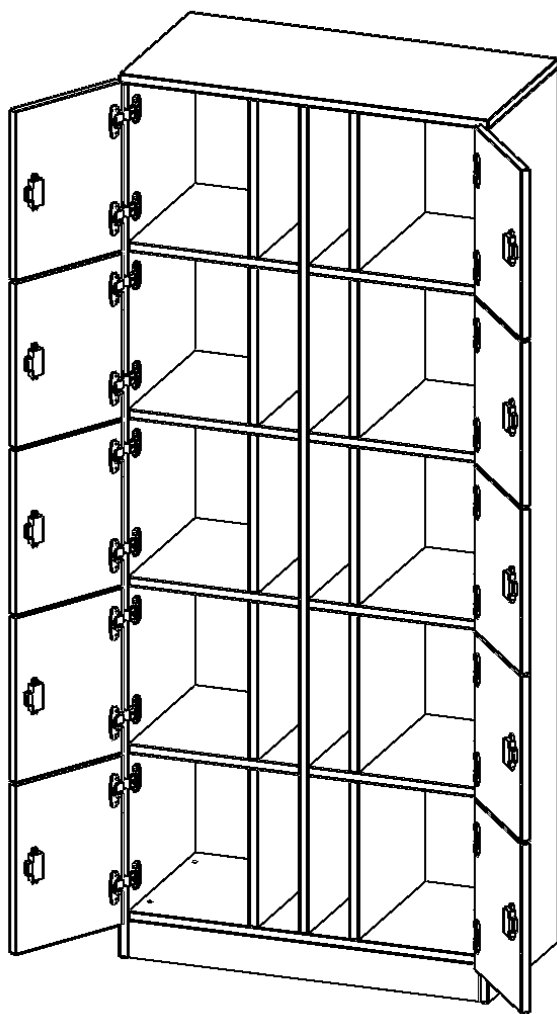

F8045SFP

PRODUKTDATENBLATT
WWW.CONEN-PRODUKTE.DE

SCHLISSFACHSCHRANK, 5 ORDNERHÖHEN - SERIE EVO180

10 SCHLISSFÄCHER, MIT POSTFACH, MIT SOCKEL (81 MM), B/H/T: 80X190X40 CM

PRODUKTBESCHREIBUNG

Die evo180 Schließfach Schränke in verschiedenen Höhen, Breiten und Varianten sind ein Kernstück unseres evo180 Schrankwandprogrammes. Die Rückwand ist als Sichrückwand ausgeführt, dementsprechend eignen sich alle evo180 Einzelschränke oder Schrankwände auch als Raumteiler.

Die Schließfächer sind mittels Schloss abschließbar. Neben jeder Tür finden Sie noch ein praktisches schmales Fach zur Zustellung von Infomaterial, Zeitschriften oder Post.

Alle Schließfach Schränke werden aus melaminharzbeschichteter E1 Feinspanplatte gefertigt, die FSC zertifiziert und formaldehydfrei sind. Als Kanten verwenden wir besonders robuste 2 mm starke ABS Kanten, die unter hoher Temperatur fest verleimt werden. Bitte wählen Sie Ihr Wunschdekor aus unserer Dekorpalette aus. Die Einlegeböden sind im Raster von 32 mm verstellbar. Unsere hochwertigen Bodenträger verfügen über einen "Ausziehstop", so wird verhindert, dass Böden mit Inhalt darauf aus dem Regal oder Schrank rutschen können. Die Türen lassen sich dank 270° öffnender Scharniere an den Korpus anlegen. Sie sind mit einem Schloss verschließbar. An den Türen befindet sich eine Staublippe.

Konfigurieren Sie Ihren Wunsch Schließfach Schrank indem Sie bei den angebotenen Varianten Ihre Auswahl treffen.

EIGENSCHAFTEN

- 10 Türen, abschließbar
- mit seitlichem Postfach neben den Türen
- Sichrückwand
- Höhe 190 cm
- mit Sockel

Zubehör

Freistehend

Artikelnummer	F8045SFP	
Breite / Höhe / Tiefe	800 mm / 1900 mm / 400 mm	31.5" / 74.8" / 15.7"
Ordnerhöhen	5	
Fächer	10	
Montageart	Freistehend	
Einsatzbereich	Grundschule, Weiterführende Schule, Büro und Objekt, Konferenzraum	
Material	Melaminplatte	
Bauart	Abschließbar	
Produktlinie	evo180	