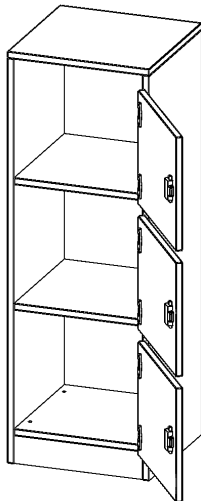

SCHLISSFACHSCHRANK, 3 ORDNERHÖHEN - SERIE EVO180

3 SCHLISSFÄCHER, MIT BRIEFSCHLITZ, TÜREN ÖFFNEN NACH RECHTS, MIT SOCKEL (81 MM), B/H/T: 40,5X118X40 CM

PRODUKTBESCHREIBUNG

Die evo180 SchließfachSchränke in verschiedenen Höhen und Breiten sind ein wichtiger Bestandteil unseres evo180 Schrankwandprogrammes. Die AufsatzSchränke bieten Ihnen die Möglichkeit, Ihre Raumhöhe immer optimal auszunutzen und im wahrsten Sinne des Wortes "noch einen drauf zu setzen". Die AufsatzSchränke werden als Ergänzung zu unseren BasisSchränken angeboten und bei Lieferung auf Wunsch durch unser Team mit dem jeweiligen Unterschrank fest verschraubt. Türen gibt es mit oder ohne Briefeinwurf Schlitz. Die Rückwand ist als Sichrückwand ausgeführt, dementsprechend eignen sich alle evo180 EinzelSchränke oder Schrankwände auch als Raumteiler.

Zubehör

EIGENSCHAFTEN

- Schließfachschrank
- 3 Türen, abschließbar
- Sichrückwand
- Höhe 118 cm
- mit Sockel
- Türen öffnen nach rechts
- Türen mit Briefeinwurf

Freistehend

Artikelnummer	F4143SFBRE	
Breite / Höhe / Tiefe	405 mm / 1180 mm / 400 mm	15.9" / 46.5" / 15.7"
Ordnerhöhen	3	
Fächer	3	
Montageart	Freistehend	
Einsatzbereich	Grundschule, Weiterführende Schule, Büro und Objekt, Konferenzraum	
Material	Melaminplatte	
Bauart	Abschließbar, Untermodul	
Produktlinie	evo180	