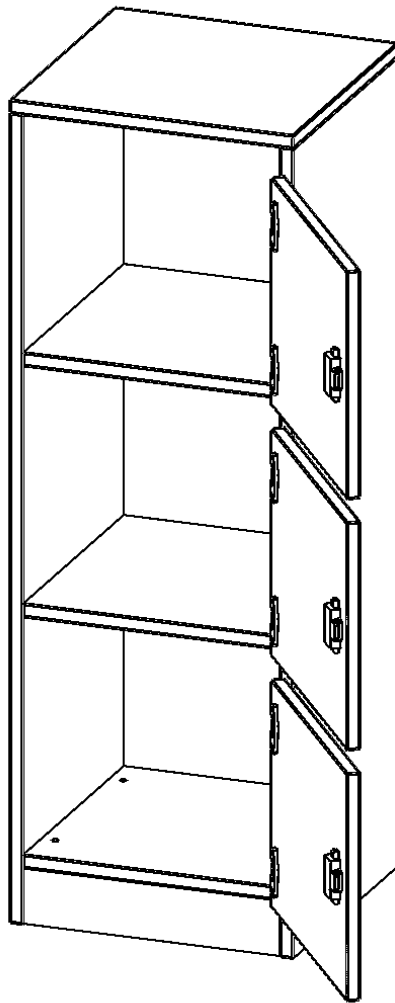

SCHLISSFACHSCHRANK, 3 ORDNERHÖHEN - SERIE EVO180

3 SCHLISSFÄCHER, MIT BRIEFSCHLITZ, TÜREN ÖFFNEN NACH RECHTS, MIT SOCKEL (81 MM), B/H/T: 40,5X118X40 CM

PRODUKTBESCHREIBUNG

Die evo180 SchließfachSchränke in verschiedenen Höhen und Breiten sind ein wichtiger Bestandteil unseres evo180 Schrankwandprogrammes. Die AufsatzSchränke bieten Ihnen die Möglichkeit, Ihre Raumhöhe immer optimal auszunutzen und im wahrsten Sinne des Wortes "noch einen drauf zu setzen". Die AufsatzSchränke werden als Ergänzung zu unseren BasisSchränken angeboten und bei Lieferung auf Wunsch durch unser Team mit dem jeweiligen Unterschrank fest verschraubt. Türen gibt es mit oder ohne Briefeinwurf Schlitz. Die Rückwand ist als Sichrückwand ausgeführt, dementsprechend eignen sich alle evo180 EinzelSchränke oder Schrankwände auch als Raumteiler.

Zubehör

EIGENSCHAFTEN

- Schließfachschrank
- 3 Türen, abschließbar
- Sichrückwand
- Höhe 118 cm
- mit Sockel
- Türen öffnen nach rechts
- Türen mit Briefeinwurf

Freistehend

Artikelnummer	F4143SFBRE	
Breite / Höhe / Tiefe	405 mm / 1180 mm / 400 mm	15.9" / 46.5" / 15.7"
Ordnerhöhen	3	
Fächer	3	
Montageart	Freistehend	
Einsatzbereich	Grundschule, Weiterführende Schule, Büro und Objekt, Konferenzraum	
Material	Melaminplatte	
Bauart	Abschließbar, Untermodul	
Produktlinie	evo180	