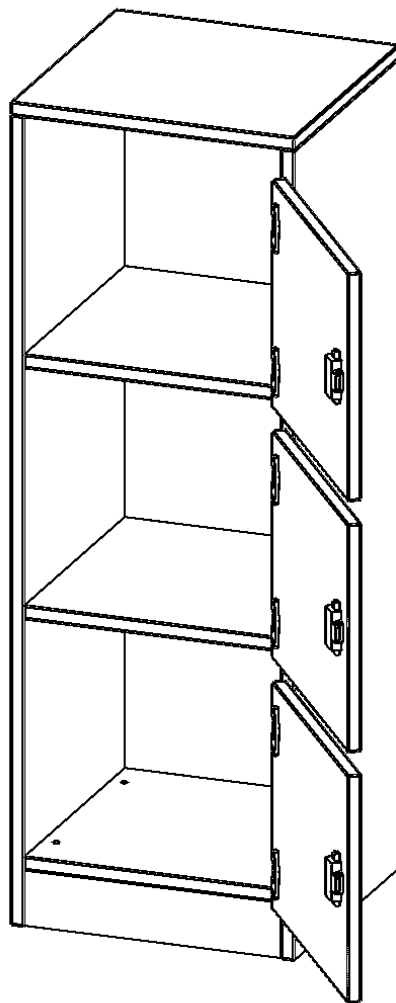

SCHLISSFACHSCHRANK, 3 ORDNERHÖHEN - SERIE EVO180

3 SCHLISSFÄCHER, MIT BRIEFSCHLITZ, TÜREN ÖFFNEN NACH RECHTS, MIT SOCKEL (81 MM), B/H/T: 40,5X118X40 CM

PRODUKTBESCHREIBUNG

Die evo180 SchließfachSchränke in verschiedenen Höhen und Breiten sind ein wichtiger Bestandteil unseres evo180 Schrankwandprogrammes. Die AufsatzSchränke bieten Ihnen die Möglichkeit, Ihre Raumhöhe immer optimal auszunutzen und im wahrsten Sinne des Wortes "noch einen drauf zu setzen". Die AufsatzSchränke werden als Ergänzung zu unseren BasisSchränken angeboten und bei Lieferung auf Wunsch durch unser Team mit dem jeweiligen Unterschrank fest verschraubt. Türen gibt es mit oder ohne Briefeinwurf Schlitz. Die Rückwand ist als Sichtrückwand ausgeführt, dementsprechend eignen sich alle evo180 EinzelSchränke oder Schrankwände auch als Raumteiler.

Zubehör

EIGENSCHAFTEN

- Schließfachschrank
- 3 Türen, abschließbar
- Sichtrückwand
- Höhe 118 cm
- mit Sockel
- Türen öffnen nach rechts
- Türen mit Briefeinwurf

Freistehend

Artikelnummer	F4143SFBRE	
Breite / Höhe / Tiefe	405 mm / 1180 mm / 400 mm	15.9" / 46.5" / 15.7"
Ordnerhöhen	3	
Fächer	3	
Montageart	Freistehend	
Einsatzbereich	Grundschule, Weiterführende Schule, Büro und Objekt, Konferenzraum	
Material	Melaminplatte	
Bauart	Abschließbar, Untermodul	
Produktlinie	evo180	