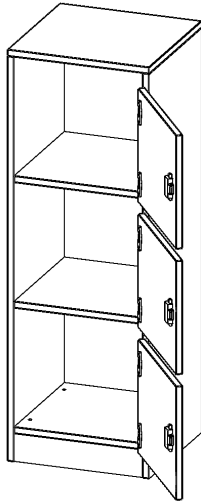

SCHLISSFACHSCHRANK, 3 ORDNERHÖHEN - SERIE EVO180

3 SCHLISSFÄCHER, MIT BRIEFSCHLITZ, TÜREN ÖFFNEN NACH RECHTS, MIT SOCKEL (81 MM), B/H/T: 40,5X118X40 CM

PRODUKTBESCHREIBUNG

Die evo180 SchließfachSchränke in verschiedenen Höhen und Breiten sind ein wichtiger Bestandteil unseres evo180 Schrankwandprogrammes. Die AufsatzSchränke bieten Ihnen die Möglichkeit, Ihre Raumhöhe immer optimal auszunutzen und im wahrsten Sinne des Wortes "noch einen drauf zu setzen". Die AufsatzSchränke werden als Ergänzung zu unseren BasisSchränken angeboten und bei Lieferung auf Wunsch durch unser Team mit dem jeweiligen Unterschrank fest verschraubt. Türen gibt es mit oder ohne Briefeinwurf Schlitz. Die Rückwand ist als Sichtrückwand ausgeführt, dementsprechend eignen sich alle evo180 EinzelSchränke oder Schrankwände auch als Raumteiler.

Zubehör

EIGENSCHAFTEN

- Schließfachschrank
- 3 Türen, abschließbar
- Sichtrückwand
- Höhe 118 cm
- mit Sockel
- Türen öffnen nach rechts
- Türen mit Briefeinwurf

Freistehend

Artikelnummer	F4143SFBRE	
Breite / Höhe / Tiefe	405 mm / 1180 mm / 400 mm	15.9" / 46.5" / 15.7"
Ordnerhöhen	3	
Fächer	3	
Montageart	Freistehend	
Einsatzbereich	Grundschule, Weiterführende Schule, Büro und Objekt, Konferenzraum	
Material	Melaminplatte	
Bauart	Abschließbar, Untermodul	
Produktlinie	evo180	