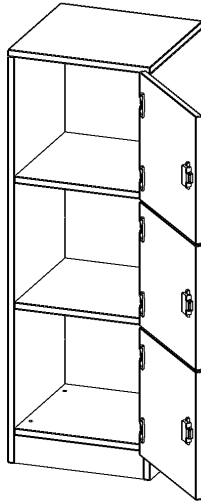

F4143SFRE

PRODUKTDATENBLATT
WWW.CONEN-PRODUKTE.DE

SCHLISSFACHSCHRANK, 3 ORDNERHÖHEN - SERIE EVO180

3 SCHLISSFÄCHER, TÜREN ÖFFNEN NACH RECHTS, MIT SOCKEL (81 MM), B/H/T: 40,5X118X40 CM

PRODUKTBESCHREIBUNG

Die evo180 SchließfachSchränke in verschiedenen Höhen und Breiten sind ein wichtiger Bestandteil unseres evo180 Schrankwandprogrammes. Die AufsatzSchränke bieten Ihnen die Möglichkeit, Ihre Raumhöhe immer optimal auszunutzen und im wahrsten Sinne des Wortes "noch einen drauf zu setzen". Die AufsatzSchränke werden als Ergänzung zu unseren BasisSchränken angeboten und bei Lieferung auf Wunsch durch unser Team mit dem jeweiligen Unterschrank fest verschraubt. Türen gibt es mit oder ohne Briefeinwurf Schlitz. Die Rückwand ist als Sichtrückwand ausgeführt, dementsprechend eignen sich alle evo180 EinzelSchränke oder Schrankwände auch als Raumteiler.

Zubehör

EIGENSCHAFTEN

- Schließfachschrank
- 3 Türen, abschließbar
- Sichtrückwand
- Höhe 118 cm
- mit Sockel
- Türen öffnen nach rechts

Freistehend

Artikelnummer	F4143SFRE	
Breite / Höhe / Tiefe	405 mm / 1180 mm / 400 mm	15.9" / 46.5" / 15.7"
Ordnerhöhen	3	
Fächer	3	
Montageart	Freistehend	
Einsatzbereich	Grundschule, Weiterführende Schule, Büro und Objekt, Konferenzraum	
Material	Melaminplatte	
Bauart	Abschließbar, Untermodul	
Produktlinie	evo180	