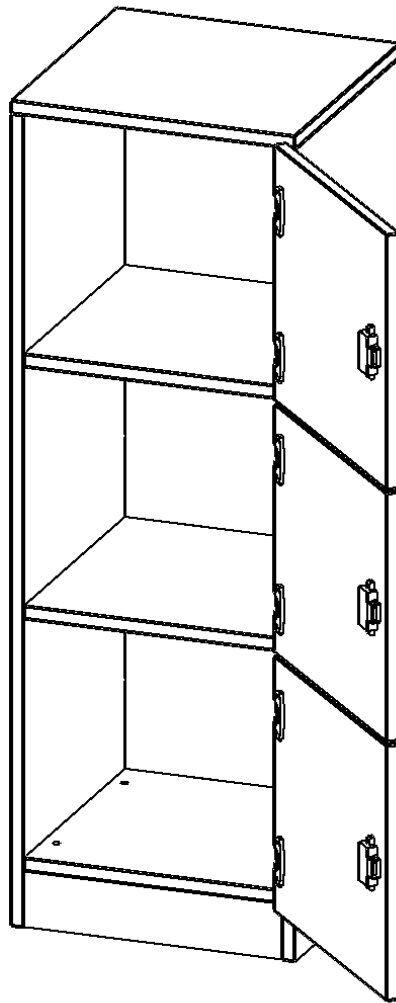

F4143SFRE

PRODUKTDATENBLATT
WWW.CONEN-PRODUKTE.DE

SCHLISSFACHSCHRANK, 3 ORDNERHÖHEN - SERIE EVO180

3 SCHLISSFÄCHER, TÜREN ÖFFNEN NACH RECHTS, MIT SOCKEL (81 MM), B/H/T: 40,5X118X40 CM

PRODUKTBESCHREIBUNG

Die evo180 SchließfachSchränke in verschiedenen Höhen und Breiten sind ein wichtiger Bestandteil unseres evo180 Schrankwandprogrammes. Die AufsatzSchränke bieten Ihnen die Möglichkeit, Ihre Raumhöhe immer optimal auszunutzen und im wahrsten Sinne des Wortes "noch einen drauf zu setzen". Die AufsatzSchränke werden als Ergänzung zu unseren BasisSchränken angeboten und bei Lieferung auf Wunsch durch unser Team mit dem jeweiligen Unterschrank fest verschraubt. Türen gibt es mit oder ohne Briefeinwurf Schlitz. Die Rückwand ist als Sichtrückwand ausgeführt, dementsprechend eignen sich alle evo180 EinzelSchränke oder Schrankwände auch als Raumteiler.

Zubehör

EIGENSCHAFTEN

- Schließfachschrank
- 3 Türen, abschließbar
- Sichtrückwand
- Höhe 118 cm
- mit Sockel
- Türen öffnen nach rechts

Freistehend

Artikelnummer	F4143SFRE	
Breite / Höhe / Tiefe	405 mm / 1180 mm / 400 mm	15.9" / 46.5" / 15.7"
Ordnerhöhen	3	
Fächer	3	
Montageart	Freistehend	
Einsatzbereich	Grundschule, Weiterführende Schule, Büro und Objekt, Konferenzraum	
Material	Melaminplatte	
Bauart	Abschließbar, Untermodul	
Produktlinie	evo180	