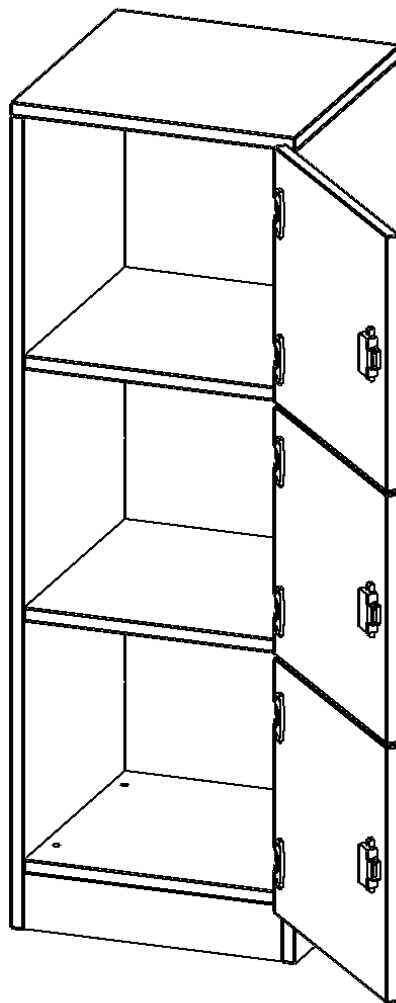

F4143SFRE

PRODUKTDATENBLATT
WWW.CONEN-PRODUKTE.DE

SCHLISSFACHSCHRANK, 3 ORDNERHÖHEN - SERIE EVO180

3 SCHLISSFÄCHER, TÜREN ÖFFNEN NACH RECHTS, MIT SOCKEL (81 MM), B/H/T: 40,5X118X40 CM

PRODUKTBESCHREIBUNG

Die evo180 SchließfachSchränke in verschiedenen Höhen und Breiten sind ein wichtiger Bestandteil unseres evo180 Schrankwandprogrammes. Die AufsatzSchränke bieten Ihnen die Möglichkeit, Ihre Raumhöhe immer optimal auszunutzen und im wahrsten Sinne des Wortes "noch einen drauf zu setzen". Die AufsatzSchränke werden als Ergänzung zu unseren BasisSchränken angeboten und bei Lieferung auf Wunsch durch unser Team mit dem jeweiligen Unterschrank fest verschraubt. Türen gibt es mit oder ohne Briefeinwurf Schlitz. Die Rückwand ist als Sichrückwand ausgeführt, dementsprechend eignen sich alle evo180 EinzelSchränke oder Schrankwände auch als Raumteiler.

Zubehör

EIGENSCHAFTEN

- Schließfachschrank
- 3 Türen, abschließbar
- Sichrückwand
- Höhe 118 cm
- mit Sockel
- Türen öffnen nach rechts

Freistehend

Artikelnummer	F4143SFRE	
Breite / Höhe / Tiefe	405 mm / 1180 mm / 400 mm	15.9" / 46.5" / 15.7"
Ordnerhöhen	3	
Fächer	3	
Montageart	Freistehend	
Einsatzbereich	Grundschule, Weiterführende Schule, Büro und Objekt, Konferenzraum	
Material	Melaminplatte	
Bauart	Abschließbar, Untermodul	
Produktlinie	evo180	