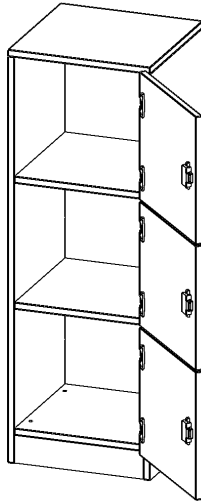

F4143SFRE

PRODUKTDATENBLATT
WWW.CONEN-PRODUKTE.DE

SCHLISSFACHSCHRANK, 3 ORDNERHÖHEN - SERIE EVO180

3 SCHLISSFÄCHER, TÜREN ÖFFNEN NACH RECHTS, MIT SOCKEL (81 MM), B/H/T: 40,5X118X40 CM

PRODUKTBESCHREIBUNG

Die evo180 SchließfachSchränke in verschiedenen Höhen und Breiten sind ein wichtiger Bestandteil unseres evo180 Schrankwandprogrammes. Die AufsatzSchränke bieten Ihnen die Möglichkeit, Ihre Raumhöhe immer optimal auszunutzen und im wahrsten Sinne des Wortes "noch einen drauf zu setzen". Die AufsatzSchränke werden als Ergänzung zu unseren BasisSchränken angeboten und bei Lieferung auf Wunsch durch unser Team mit dem jeweiligen Unterschrank fest verschraubt. Türen gibt es mit oder ohne Briefeinwurf Schlitz. Die Rückwand ist als Sichrückwand ausgeführt, dementsprechend eignen sich alle evo180 EinzelSchränke oder Schrankwände auch als Raumteiler.

Zubehör

EIGENSCHAFTEN

- Schließfachschrank
- 3 Türen, abschließbar
- Sichrückwand
- Höhe 118 cm
- mit Sockel
- Türen öffnen nach rechts

Freistehend

Artikelnummer	F4143SFRE	
Breite / Höhe / Tiefe	405 mm / 1180 mm / 400 mm	15.9" / 46.5" / 15.7"
Ordnerhöhen	3	
Fächer	3	
Montageart	Freistehend	
Einsatzbereich	Grundschule, Weiterführende Schule, Büro und Objekt, Konferenzraum	
Material	Melaminplatte	
Bauart	Abschließbar, Untermodul	
Produktlinie	evo180	