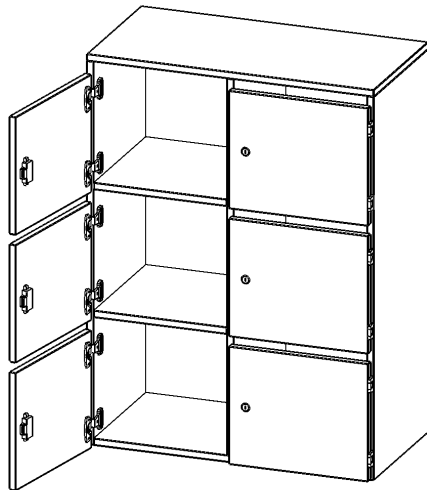

F8043ASFB

PRODUKTDATENBLATT
WWW.CONEN-PRODUKTE.DE

SCHLIESSFACH - AUFSATZ, 3 ORDNERHÖHEN - SERIE EVO180

6 SCHLIESSFÄCHER, MIT BRIEFSCHLITZ, B/H/T: 80X108X40 CM

PRODUKTBESCHREIBUNG

Die evo180 Schließfach Aufsatzschränke in verschiedenen Höhen, Breiten und Varianten sind ein Kernstück unseres evo180 Schrankwandprogrammes. Sie bieten Ihnen die Möglichkeit, Ihre Raumhöhe immer optimal auszunutzen und im wahrsten Sinne des Wortes "noch einen drauf zu setzen". Die Aufsatzschränke werden als Ergänzung zu unseren Basis Schränken angeboten und bei Lieferung optional durch unser Team mit dem jeweiligen Unterschrank fest verschraubt. Die Rückwand ist als Sichrückwand ausgeführt, dementsprechend eignen sich alle evo180 Einzelschränke oder Schrankwände auch als Raumteiler.

Die Schließfächer sind mittels Schloss abschließbar und wahlweise mit komplett geschlossener Frontblende oder verkürzter Frontblende erhältlich. Dank der verkürzten Frontblende können Briefe und Informationen in das geschlossene Fach eingeworfen werden. Bitte treffen Sie Ihre Auswahl bei der Bestellung.

EIGENSCHAFTEN

- Schließfach - Aufsatz
- 6 Türen, abschließbar
- Sichrückwand
- Höhe 108 cm
- wir mit Unterschrank verschraubt
- Türen mit Briefeinwurf

Zubehör

Freistehend

| | | |
|-----------------------|--|-----------------------|
| Artikelnummer | F8043ASFB | |
| Breite / Höhe / Tiefe | 800 mm / 1080 mm / 400 mm | 31.5" / 42.5" / 15.7" |
| Ordnerhöhen | 3 | |
| Fächer | 6 | |
| Montageart | Freistehend | |
| Einsatzbereich | Grundschule, Weiterführende Schule, Büro und Objekt, Konferenzraum | |
| Material | Melaminplatte | |
| Bauart | Abschließbar, Aufsatzmodul | |
| Produktlinie | evo180 | |