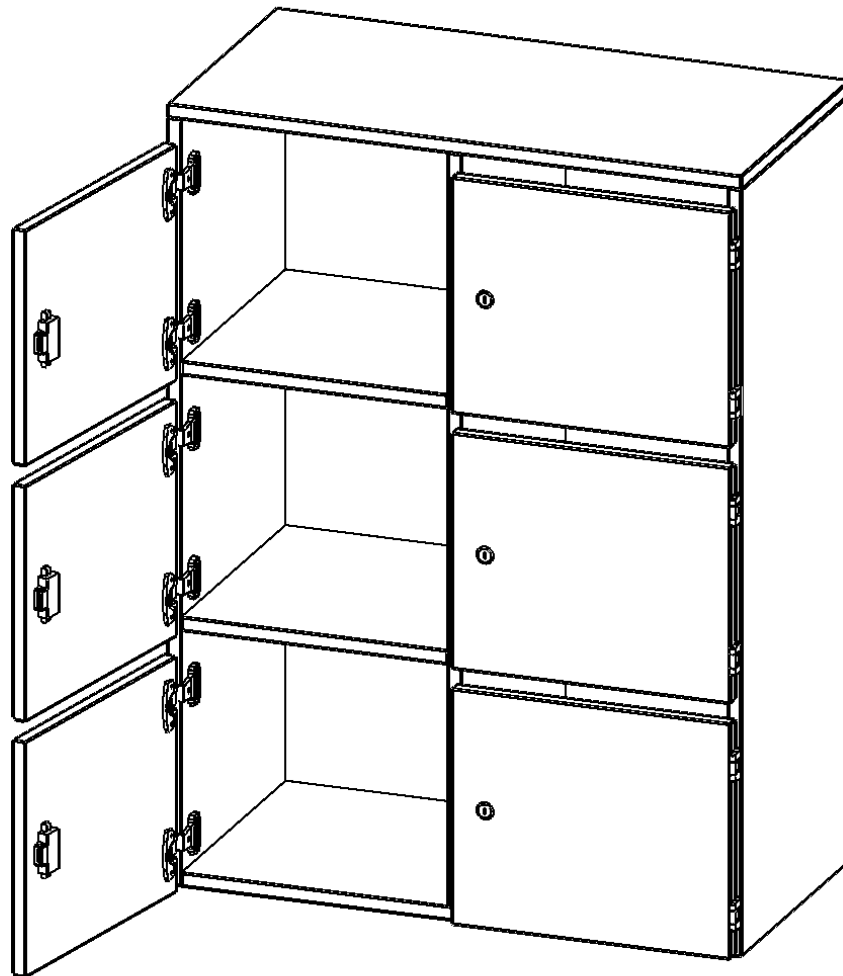

F8043ASFB

PRODUKTDATENBLATT
WWW.CONEN-PRODUKTE.DE

SCHLIESSFACH - AUFSATZ, 3 ORDNERHÖHEN - SERIE EVO180

6 SCHLIESSFÄCHER, MIT BRIEFSCHLITZ, B/H/T: 80X108X40 CM

PRODUKTBESCHREIBUNG

Die evo180 Schließfach Aufsatzschränke in verschiedenen Höhen, Breiten und Varianten sind ein Kernstück unseres evo180 Schrankwandprogrammes. Sie bieten Ihnen die Möglichkeit, Ihre Raumhöhe immer optimal auszunutzen und im wahrsten Sinne des Wortes "noch einen drauf zu setzen". Die Aufsatzschränke werden als Ergänzung zu unseren Basis Schränken angeboten und bei Lieferung optional durch unser Team mit dem jeweiligen Unterschrank fest verschraubt. Die Rückwand ist als Sichrückwand ausgeführt, dementsprechend eignen sich alle evo180 Einzelschränke oder Schrankwände auch als Raumteiler.

Die Schließfächer sind mittels Schloss abschließbar und wahlweise mit komplett geschlossener Frontblende oder verkürzter Frontblende erhältlich. Dank der verkürzten Frontblende können Briefe und Informationen in das geschlossene Fach eingeworfen werden. Bitte treffen Sie Ihre Auswahl bei der Bestellung.

EIGENSCHAFTEN

- Schließfach - Aufsatz
- 6 Türen, abschließbar
- Sichrückwand
- Höhe 108 cm
- wir mit Unterschrank verschraubt
- Türen mit Briefeinwurf

Zubehör

Freistehend

| | | |
|-----------------------|--|-----------------------|
| Artikelnummer | F8043ASFB | |
| Breite / Höhe / Tiefe | 800 mm / 1080 mm / 400 mm | 31.5" / 42.5" / 15.7" |
| Ordnerhöhen | 3 | |
| Fächer | 6 | |
| Montageart | Freistehend | |
| Einsatzbereich | Grundschule, Weiterführende Schule, Büro und Objekt, Konferenzraum | |
| Material | Melaminplatte | |
| Bauart | Abschließbar, Aufsatzmodul | |
| Produktlinie | evo180 | |