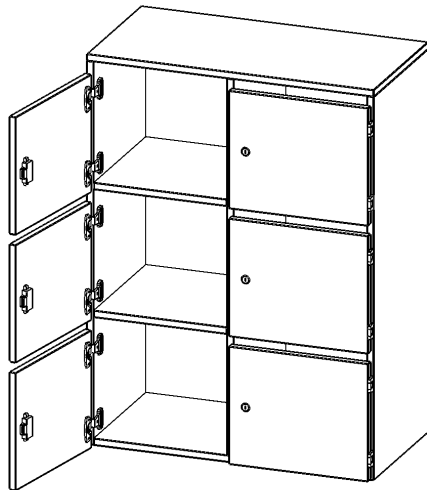

F8043ASFB

PRODUKTDATENBLATT
WWW.CONEN-PRODUKTE.DE

SCHLISSFACH - AUFSATZ, 3 ORDNERHÖHEN - SERIE EVO180

6 SCHLISSFÄCHER, MIT BRIEFSCHLITZ, B/H/T: 80X108X40 CM

PRODUKTBE SCHREIBUNG

Die evo180 Schließfach Aufsatzschränke in verschiedenen Höhen, Breiten und Varianten sind ein Kernstück unseres evo180 Schrankwandprogrammes. Sie bieten Ihnen die Möglichkeit, Ihre Raumhöhe immer optimal auszunutzen und im wahrsten Sinne des Wortes "noch einen drauf zu setzen". Die Aufsatzschränke werden als Ergänzung zu unseren Basis Schränken angeboten und bei Lieferung optional durch unser Team mit dem jeweiligen Unterschrank fest verschraubt. Die Rückwand ist als Sichrückwand ausgeführt, dementsprechend eignen sich alle evo180 Einzelschränke oder Schrankwände auch als Raumteiler.

Die Schließfächer sind mittels Schloss abschließbar und wahlweise mit komplett geschlossener Frontblende oder verkürzter Frontblende erhältlich. Dank der verkürzten Frontblende können Briefe und Informationen in das geschlossene Fach eingeworfen werden. Bitte treffen Sie Ihre Auswahl bei der Bestellung.

EIGENSCHAFTEN

- Schließfach - Aufsatz
- 6 Türen, abschließbar
- Sichrückwand
- Höhe 108 cm
- wir mit Unterschrank verschraubt
- Türen mit Briefeinwurf

Zubehör

Freistehend

21.11.2024
Seite 1/2

Artikelnummer	F8043ASFB	
Breite / Höhe / Tiefe	800 mm / 1080 mm / 400 mm	31.5" / 42.5" / 15.7"
Ordnerhöhen	3	
Fächer	6	
Montageart	Freistehend	
Einsatzbereich	Grundschule, Weiterführende Schule, Büro und Objekt, Konferenzraum	
Material	Melaminplatte	
Bauart	Abschließbar, Aufsatzmodul	
Produktlinie	evo180	