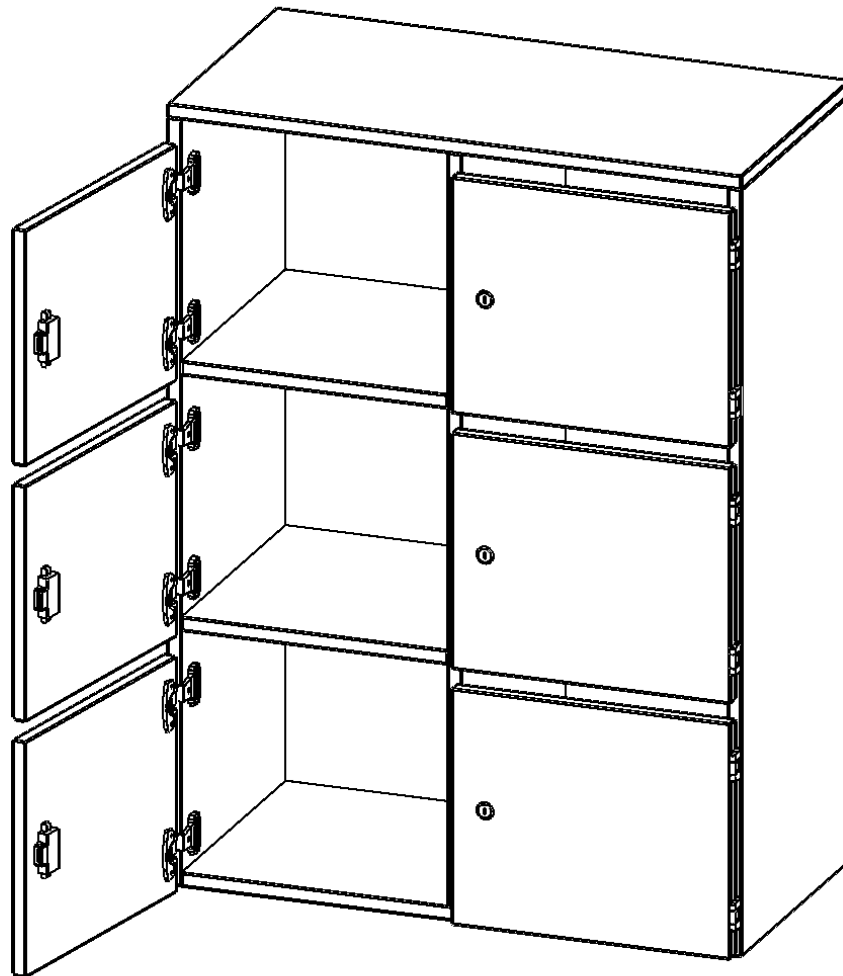

F8043ASFB

PRODUKTDATENBLATT
WWW.CONEN-PRODUKTE.DE

SCHLISSFACH - AUFSATZ, 3 ORDNERHÖHEN - SERIE EVO180

6 SCHLISSFÄCHER, MIT BRIEFSCHLITZ, B/H/T: 80X108X40 CM

PRODUKTBE SCHREIBUNG

Die evo180 Schließfach Aufsatzschränke in verschiedenen Höhen, Breiten und Varianten sind ein Kernstück unseres evo180 Schrankwandprogrammes. Sie bieten Ihnen die Möglichkeit, Ihre Raumhöhe immer optimal auszunutzen und im wahrsten Sinne des Wortes "noch einen drauf zu setzen". Die Aufsatzschränke werden als Ergänzung zu unseren Basis Schränken angeboten und bei Lieferung optional durch unser Team mit dem jeweiligen Unterschrank fest verschraubt. Die Rückwand ist als Sichrückwand ausgeführt, dementsprechend eignen sich alle evo180 Einzelschränke oder Schrankwände auch als Raumteiler.

Die Schließfächer sind mittels Schloss abschließbar und wahlweise mit komplett geschlossener Frontblende oder verkürzter Frontblende erhältlich. Dank der verkürzten Frontblende können Briefe und Informationen in das geschlossene Fach eingeworfen werden. Bitte treffen Sie Ihre Auswahl bei der Bestellung.

EIGENSCHAFTEN

- Schließfach - Aufsatz
- 6 Türen, abschließbar
- Sichrückwand
- Höhe 108 cm
- wir mit Unterschrank verschraubt
- Türen mit Briefeinwurf

Zubehör

Freistehend

21.11.2024
Seite 1/2

Artikelnummer	F8043ASFB	
Breite / Höhe / Tiefe	800 mm / 1080 mm / 400 mm	31.5" / 42.5" / 15.7"
Ordnerhöhen	3	
Fächer	6	
Montageart	Freistehend	
Einsatzbereich	Grundschule, Weiterführende Schule, Büro und Objekt, Konferenzraum	
Material	Melaminplatte	
Bauart	Abschließbar, Aufsatzmodul	
Produktlinie	evo180	