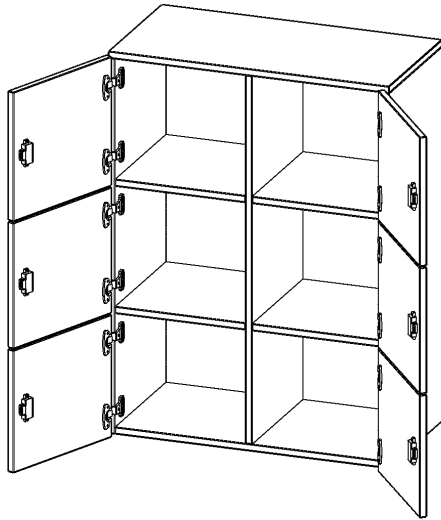

F8043ASF

PRODUKTDATENBLATT
WWW.CONEN-PRODUKTE.DE

SCHLIESSFACH - AUFSATZ, 3 ORDNERHÖHEN - SERIE EVO180

6 SCHLIESSFÄCHER, B/H/T: 80X108X40 CM

PRODUKTBE SCHREIBUNG

Die evo180 Schließfach Aufsatzschränke in verschiedenen Höhen, Breiten und Varianten sind ein Kernstück unseres evo180 Schrankwandprogrammes. Sie bieten Ihnen die Möglichkeit, Ihre Raumhöhe immer optimal auszunutzen und im wahrsten Sinne des Wortes "noch einen drauf zu setzen". Die Aufsatzschränke werden als Ergänzung zu unseren Basis Schränken angeboten und bei Lieferung optional durch unser Team mit dem jeweiligen Unterschrank fest verschraubt. Die Rückwand ist als Sichrückwand ausgeführt, dementsprechend eignen sich alle evo180 Einzelschränke oder Schrankwände auch als Raumteiler.

Die Schließfächer sind mittels Schloss abschließbar und wahlweise mit komplett geschlossener Frontblende oder verkürzter Frontblende erhältlich. Dank der verkürzten Frontblende können Briefe und Informationen in das geschlossene Fach eingeworfen werden. Bitte treffen Sie Ihre Auswahl bei der Bestellung.

EIGENSCHAFTEN

- Schließfach - Aufsatz
- 6 Türen, abschließbar
- Sichrückwand
- Höhe 108 cm
- wir mit Unterschrank verschraubt

Zubehör

Freistehend

Artikelnummer	F8043ASF	
Breite / Höhe / Tiefe	800 mm / 1080 mm / 400 mm	31.5" / 42.5" / 15.7"
Ordnerhöhen	3	
Fächer	6	
Montageart	Freistehend	
Einsatzbereich	Grundschule, Weiterführende Schule, Büro und Objekt, Konferenzraum	
Material	Melaminplatte	
Bauart	Abschließbar, Aufsatzmodul	
Produktlinie	evo180	