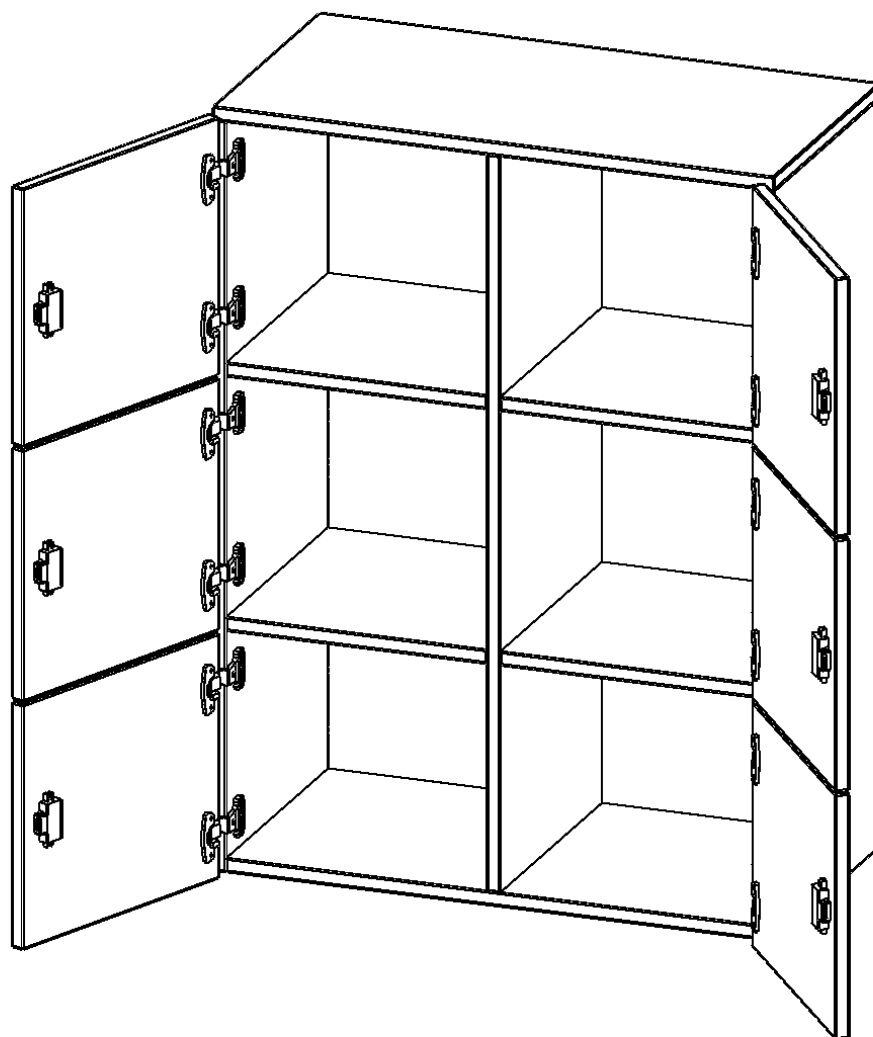

F8043ASF

PRODUKTDATENBLATT
WWW.CONEN-PRODUKTE.DE

SCHLIESSFACH - AUFSATZ, 3 ORDNERHÖHEN - SERIE EVO180

6 SCHLIESSFÄCHER, B/H/T: 80X108X40 CM

PRODUKTBE SCHREIBUNG

Die evo180 Schließfach Aufsatzschränke in verschiedenen Höhen, Breiten und Varianten sind ein Kernstück unseres evo180 Schrankwandprogrammes. Sie bieten Ihnen die Möglichkeit, Ihre Raumhöhe immer optimal auszunutzen und im wahrsten Sinne des Wortes "noch einen drauf zu setzen". Die Aufsatzschränke werden als Ergänzung zu unseren Basis Schränken angeboten und bei Lieferung optional durch unser Team mit dem jeweiligen Unterschrank fest verschraubt. Die Rückwand ist als Sichrückwand ausgeführt, dementsprechend eignen sich alle evo180 Einzelschränke oder Schrankwände auch als Raumteiler.

Die Schließfächer sind mittels Schloss abschließbar und wahlweise mit komplett geschlossener Frontblende oder verkürzter Frontblende erhältlich. Dank der verkürzten Frontblende können Briefe und Informationen in das geschlossene Fach eingeworfen werden. Bitte treffen Sie Ihre Auswahl bei der Bestellung.

EIGENSCHAFTEN

- Schließfach - Aufsatz
- 6 Türen, abschließbar
- Sichrückwand
- Höhe 108 cm
- wir mit Unterschrank verschraubt

Zubehör

Freistehend

Artikelnummer	F8043ASF	
Breite / Höhe / Tiefe	800 mm / 1080 mm / 400 mm	31.5" / 42.5" / 15.7"
Ordnerhöhen	3	
Fächer	6	
Montageart	Freistehend	
Einsatzbereich	Grundschule, Weiterführende Schule, Büro und Objekt, Konferenzraum	
Material	Melaminplatte	
Bauart	Abschließbar, Aufsatzmodul	
Produktlinie	evo180	