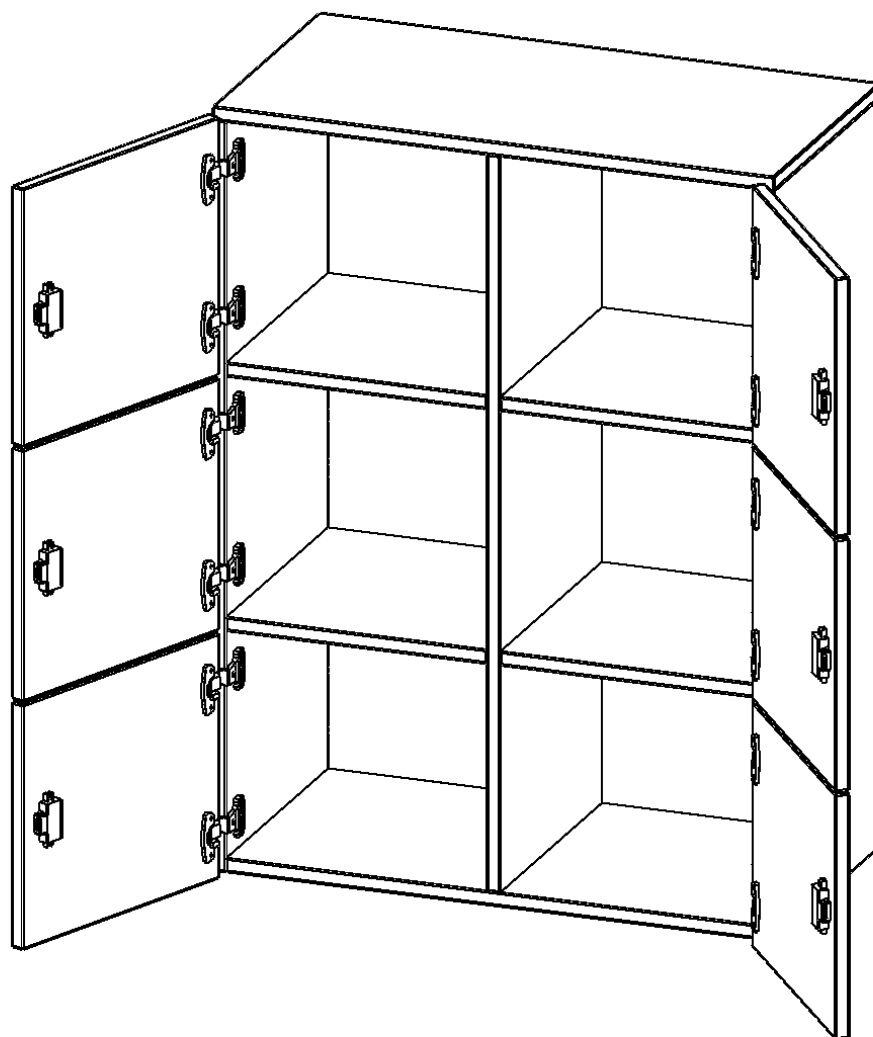

## SCHLIESSFACH - AUFSATZ, 3 ORDNERHÖHEN - SERIE EVO180

6 SCHLIESSFÄCHER, B/H/T: 80X108X40 CM

### EIGENSCHAFTEN

- Schließfach - Aufsatz
- 6 Türen, abschließbar
- Sichrückwand
- Höhe 108 cm
- wir mit Unterschrank verschraubt

### Zubehör

Freistehend

Artikelnummer	F8043ASF	
Breite / Höhe / Tiefe	800 mm / 1080 mm / 400 mm	31.5" / 42.5" / 15.7"
Ordnerhöhen	3	
Fächer	6	
Montageart	Freistehend	
Einsatzbereich	Grundschule, Weiterführende Schule, Büro und Objekt, Konferenzraum	
Material	Melaminplatte	
Bauart	Abschließbar, Aufsatzmodul	
Produktlinie	evo180	