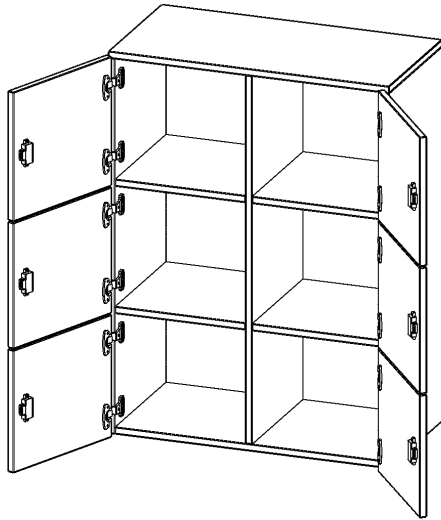

## SCHLIESSFACH - AUFSATZ, 3 ORDNERHÖHEN - SERIE EVO180

6 SCHLIESSFÄCHER, B/H/T: 80X108X40 CM

### PRODUKTBESCHREIBUNG

Die evo180 Schließfach Aufsatzschränke in verschiedenen Höhen, Breiten und Varianten sind ein Kernstück unseres evo180 Schrankwandprogrammes. Sie bieten Ihnen die Möglichkeit, Ihre Raumhöhe immer optimal auszunutzen und im wahrsten Sinne des Wortes "noch einen drauf zu setzen". Die Aufsatzschränke werden als Ergänzung zu unseren Basis Schränken angeboten und bei Lieferung optional durch unser Team mit dem jeweiligen Unterschrank fest verschraubt. Die Rückwand ist als Sichrückwand ausgeführt, dementsprechend eignen sich alle evo180 Einzelschränke oder Schrankwände auch als Raumteiler.

Die Schließfächer sind mittels Schloss abschließbar und wahlweise mit komplett geschlossener Frontblende oder verkürzter Frontblende erhältlich. Dank der verkürzten Frontblende können Briefe und Informationen in das geschlossene Fach eingeworfen werden. Bitte treffen Sie Ihre Auswahl bei der Bestellung.

### Zubehör

Freistehend

Artikelnummer	F8043ASF	
Breite / Höhe / Tiefe	800 mm / 1080 mm / 400 mm	31.5" / 42.5" / 15.7"
Ordnerhöhen	3	
Fächer	6	
Montageart	Freistehend	
Einsatzbereich	Grundschule, Weiterführende Schule, Büro und Objekt, Konferenzraum	
Material	Melaminplatte	
Bauart	Abschließbar, Aufsatzmodul	
Produktlinie	evo180	