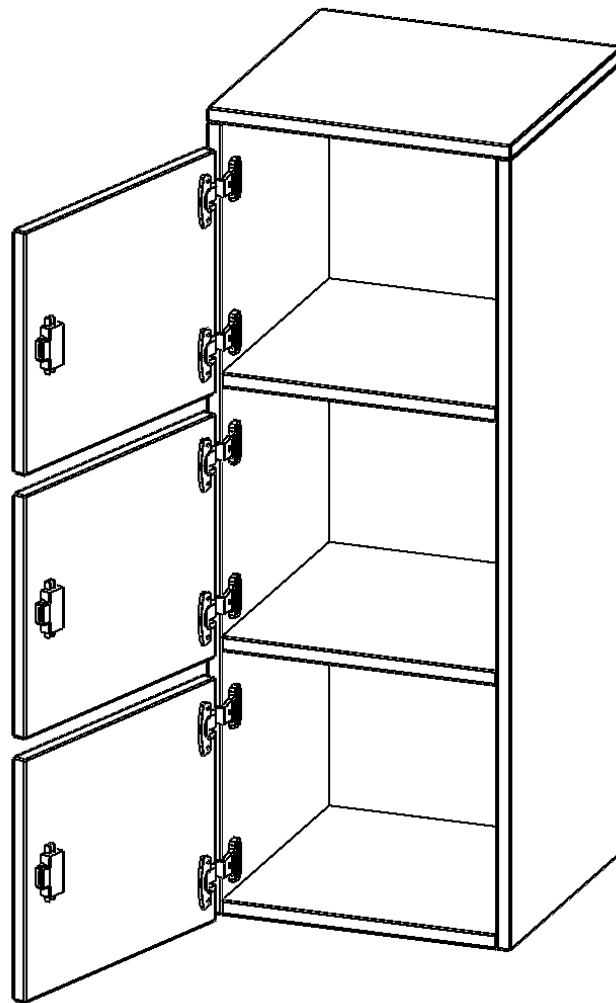

F4143ASFBLI

PRODUKTDATENBLATT
WWW.CONEN-PRODUKTE.DE

SCHLIESSFACH - AUFSATZ, 3 ORDNERHÖHEN - SERIE EVO180

3 SCHLIESSFÄCHER, MIT BRIEFSCHLITZ, TÜREN ÖFFNEN NACH LINKS, B/H/T: 40,5X108X40 CM

PRODUKTBESCHREIBUNG

Die evo180 Schließfach Aufsatzschränke in verschiedenen Höhen, Breiten und Varianten sind ein Kernstück unseres evo180 Schrankwandprogrammes. Sie bieten Ihnen die Möglichkeit, Ihre Raumhöhe immer optimal auszunutzen und im wahrsten Sinne des Wortes "noch einen drauf zu setzen". Die Aufsatzschränke werden als Ergänzung zu unseren Basis Schränken angeboten und bei Lieferung optional durch unser Team mit dem jeweiligen Unterschrank fest verschraubt. Die Rückwand ist als Sichrückwand ausgeführt, dementsprechend eignen sich alle evo180 Einzelschränke oder Schrankwände auch als Raumteiler.

Die Schließfächer sind mittels Schloss abschließbar und wahlweise mit komplett geschlossener Frontblende oder verkürzter Frontblende erhältlich. Dank der verkürzten Frontblende können Briefe und Informationen in das geschlossene Fach eingeworfen werden. Bitte treffen Sie Ihre Auswahl bei der Bestellung.

EIGENSCHAFTEN

- Schließfach - Aufsatz
- 3 Türen, abschließbar
- Sichrückwand
- Höhe 108 cm
- wir mit Unterschrank verschraubt
- Türen öffnen nach links
- Türen mit Briefschlitz

Zubehör

Freistehend

Artikelnummer	F4143ASFBLI	
Breite / Höhe / Tiefe	405 mm / 1080 mm / 400 mm	15.9" / 42.5" / 15.7"
Ordnerhöhen	3	
Fächer	3	
Montageart	Freistehend	
Einsatzbereich	Grundschule, Weiterführende Schule, Büro und Objekt, Konferenzraum	
Material	Melaminplatte	
Bauart	Abschließbar, Aufsatzmodul	
Produktlinie	evo180	