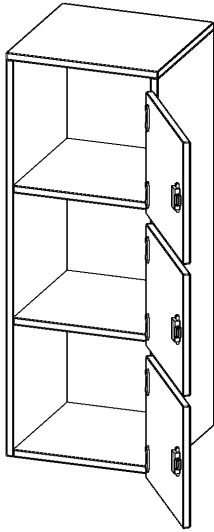

F4143ASFBRE

PRODUKTDATENBLATT
WWW.CONEN-PRODUKTE.DE

SCHLIESSFACH - AUFSATZ, 3 ORDNERHÖHEN - SERIE EVO180

3 SCHLIESSFÄCHER, MIT BRIEFSCHLITZ, TÜREN ÖFFNEN NACH RECHTS, B/H/T: 40,5X108X40 CM

PRODUKTBE SCHREIBUNG

Die evo180 Schließfach Aufsatzschränke in verschiedenen Höhen, Breiten und Varianten sind ein Kernstück unseres evo180 Schrankwandprogrammes. Sie bieten Ihnen die Möglichkeit, Ihre Raumhöhe immer optimal auszunutzen und im wahrsten Sinne des Wortes "noch einen drauf zu setzen". Die Aufsatzschränke werden als Ergänzung zu unseren Basis Schränken angeboten und bei Lieferung optional durch unser Team mit dem jeweiligen Unterschrank fest verschraubt. Die Rückwand ist als Sichtrückwand ausgeführt, dementsprechend eignen sich alle evo180 Einzelschränke oder Schrankwände auch als Raumteiler.

Die Schließfächer sind mittels Schloss abschließbar und wahlweise mit komplett geschlossener Frontblende oder verkürzter Frontblende erhältlich. Dank der verkürzten Frontblende können Briefe und Informationen in das geschlossene Fach eingeworfen werden. Bitte treffen Sie Ihre Auswahl bei der Bestellung.

EIGENSCHAFTEN

- Schließfach - Aufsatz
- 3 Türen, abschließbar
- Sichtrückwand
- Höhe 108 cm
- wir mit Unterschrank verschraubt
- Türen öffnen nach rechts
- Türen mit Briefschlitz

Zubehör

Freistehend

Artikelnummer	F4143ASFBRE	
Breite / Höhe / Tiefe	405 mm / 1080 mm / 400 mm	15.9" / 42.5" / 15.7"
Ordnerhöhen	3	
Fächer	3	
Montageart	Freistehend	
Einsatzbereich	Grundschule, Weiterführende Schule, Büro und Objekt, Konferenzraum	
Material	Melaminplatte	
Bauart	Abschließbar, Aufsatzmodul	
Produktlinie	evo180	