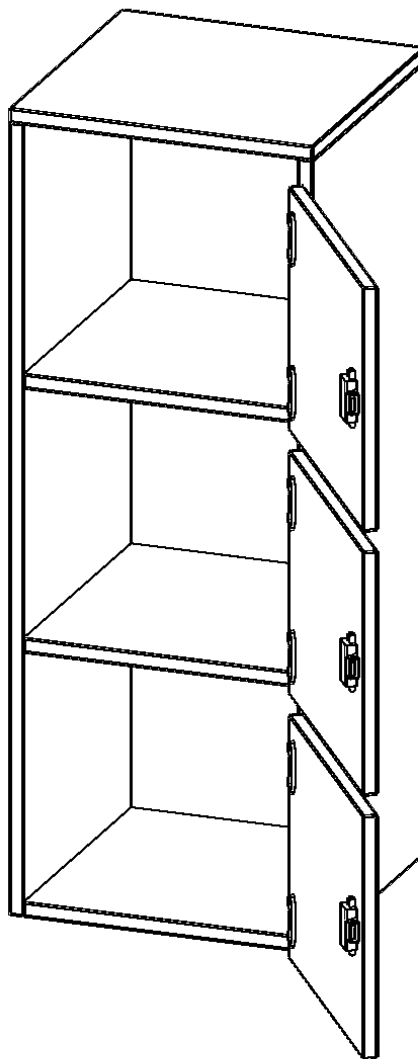

F4143ASFBRE

PRODUKTDATENBLATT
WWW.CONEN-PRODUKTE.DE

SCHLIESSFACH - AUFSATZ, 3 ORDNERHÖHEN - SERIE EVO180

3 SCHLIESSFÄCHER, MIT BRIEFSCHLITZ, TÜREN ÖFFNEN NACH RECHTS, B/H/T: 40,5X108X40 CM

PRODUKTBE SCHREIBUNG

Die evo180 Schließfach Aufsatzschränke in verschiedenen Höhen, Breiten und Varianten sind ein Kernstück unseres evo180 Schrankwandprogrammes. Sie bieten Ihnen die Möglichkeit, Ihre Raumhöhe immer optimal auszunutzen und im wahrsten Sinne des Wortes "noch einen drauf zu setzen". Die Aufsatzschränke werden als Ergänzung zu unseren Basis Schränken angeboten und bei Lieferung optional durch unser Team mit dem jeweiligen Unterschrank fest verschraubt. Die Rückwand ist als Sichtrückwand ausgeführt, dementsprechend eignen sich alle evo180 Einzelschränke oder Schrankwände auch als Raumteiler.

Die Schließfächer sind mittels Schloss abschließbar und wahlweise mit komplett geschlossener Frontblende oder verkürzter Frontblende erhältlich. Dank der verkürzten Frontblende können Briefe und Informationen in das geschlossene Fach eingeworfen werden. Bitte treffen Sie Ihre Auswahl bei der Bestellung.

EIGENSCHAFTEN

- Schließfach - Aufsatz
- 3 Türen, abschließbar
- Sichtrückwand
- Höhe 108 cm
- wir mit Unterschrank verschraubt
- Türen öffnen nach rechts
- Türen mit Briefschlitz

Zubehör

Freistehend

Artikelnummer	F4143ASFBRE	
Breite / Höhe / Tiefe	405 mm / 1080 mm / 400 mm	15.9" / 42.5" / 15.7"
Ordnerhöhen	3	
Fächer	3	
Montageart	Freistehend	
Einsatzbereich	Grundschule, Weiterführende Schule, Büro und Objekt, Konferenzraum	
Material	Melaminplatte	
Bauart	Abschließbar, Aufsatzmodul	
Produktlinie	evo180	