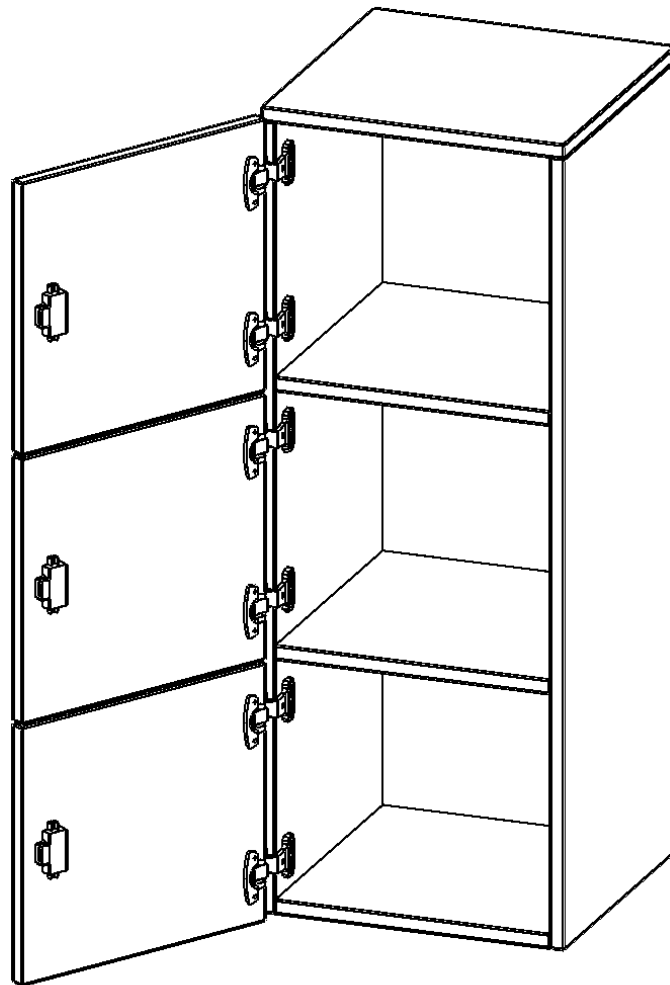

F4143ASFLI

PRODUKTDATENBLATT
WWW.CONEN-PRODUKTE.DE

SCHLIESSFACH - AUFSATZ, 3 ORDNERHÖHEN - SERIE EVO180

3 SCHLIESSFÄCHER, TÜREN ÖFFNEN NACH LINKS, B/H/T: 40,5X108X40 CM

PRODUKTBE SCHREIBUNG

Die evo180 Schließfach Aufsatzschränke in verschiedenen Höhen, Breiten und Varianten sind ein Kernstück unseres evo180 Schrankwandprogrammes. Sie bieten Ihnen die Möglichkeit, Ihre Raumhöhe immer optimal auszunutzen und im wahrsten Sinne des Wortes "noch einen drauf zu setzen". Die Aufsatzschränke werden als Ergänzung zu unseren Basis Schränken angeboten und bei Lieferung optional durch unser Team mit dem jeweiligen Unterschrank fest verschraubt. Die Rückwand ist als Sichrückwand ausgeführt, dementsprechend eignen sich alle evo180 Einzelschränke oder Schrankwände auch als Raumteiler.

Die Schließfächer sind mittels Schloss abschließbar und wahlweise mit komplett geschlossener Frontblende oder verkürzter Frontblende erhältlich. Dank der verkürzten Frontblende können Briefe und Informationen in das geschlossene Fach eingeworfen werden. Bitte treffen Sie Ihre Auswahl bei der Bestellung.

EIGENSCHAFTEN

- Schließfach - Aufsatz
- 3 Türen, abschließbar
- Sichrückwand
- Höhe 108 cm
- wir mit Unterschrank verschraubt
- Türen öffnen nach links

Zubehör

Freistehend

21.11.2024
Seite 1/2

Artikelnummer	F4143ASFLI	
Breite / Höhe / Tiefe	405 mm / 1080 mm / 400 mm	15.9" / 42.5" / 15.7"
Ordnerhöhen	3	
Fächer	3	
Montageart	Freistehend	
Einsatzbereich	Grundschule, Weiterführende Schule, Büro und Objekt, Konferenzraum	
Material	Melaminplatte	
Bauart	Abschließbar, Aufsatzmodul	
Produktlinie	evo180	