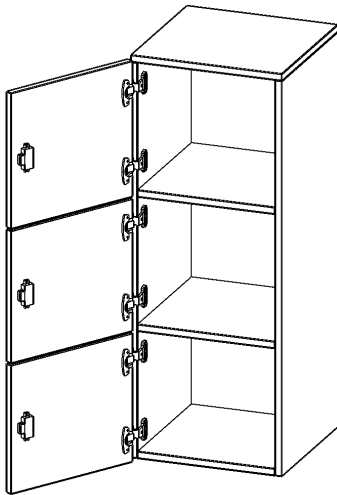

F4143ASFLI

PRODUKTDATENBLATT
WWW.CONEN-PRODUKTE.DE

SCHLIESSFACH - AUFSATZ, 3 ORDNERHÖHEN - SERIE EVO180

3 SCHLIESSFÄCHER, TÜREN ÖFFNEN NACH LINKS, B/H/T: 40,5X108X40 CM

PRODUKTBE SCHREIBUNG

Die evo180 Schließfach Aufsatzschränke in verschiedenen Höhen, Breiten und Varianten sind ein Kernstück unseres evo180 Schrankwandprogrammes. Sie bieten Ihnen die Möglichkeit, Ihre Raumhöhe immer optimal auszunutzen und im wahrsten Sinne des Wortes "noch einen drauf zu setzen". Die Aufsatzschränke werden als Ergänzung zu unseren Basis Schränken angeboten und bei Lieferung optional durch unser Team mit dem jeweiligen Unterschrank fest verschraubt. Die Rückwand ist als Sichrückwand ausgeführt, dementsprechend eignen sich alle evo180 Einzelschränke oder Schrankwände auch als Raumteiler.

Die Schließfächer sind mittels Schloss abschließbar und wahlweise mit komplett geschlossener Frontblende oder verkürzter Frontblende erhältlich. Dank der verkürzten Frontblende können Briefe und Informationen in das geschlossene Fach eingeworfen werden. Bitte treffen Sie Ihre Auswahl bei der Bestellung.

Alle Schließfach Aufsatzschränke werden aus melaminharzbeschichteter E1 Feinspanplatte gefertigt, die FSC zertifiziert und formaldehydfrei sind. Als Kanten verwenden wir besonders robuste 2 mm starke ABS Kanten, die unter hoher Temperatur fest verleimt werden. Bitte wählen Sie Ihr Wunschdekor aus unserer Dekorpalette aus. Die Einlegeböden sind im Raster von 32 mm verstellbar. Unsere hochwertigen Bodenträger verfügen über einen "Ausziehstop", so wird verhindert, dass Böden mit Inhalt darauf aus dem Regal oder Schrank rutschen können. Die Türen lassen sich dank 270° öffnender Scharniere an den Korpus anlegen. Sie sind mit einem Schloss verschließbar. An den Türen befindet sich eine Staublippe.