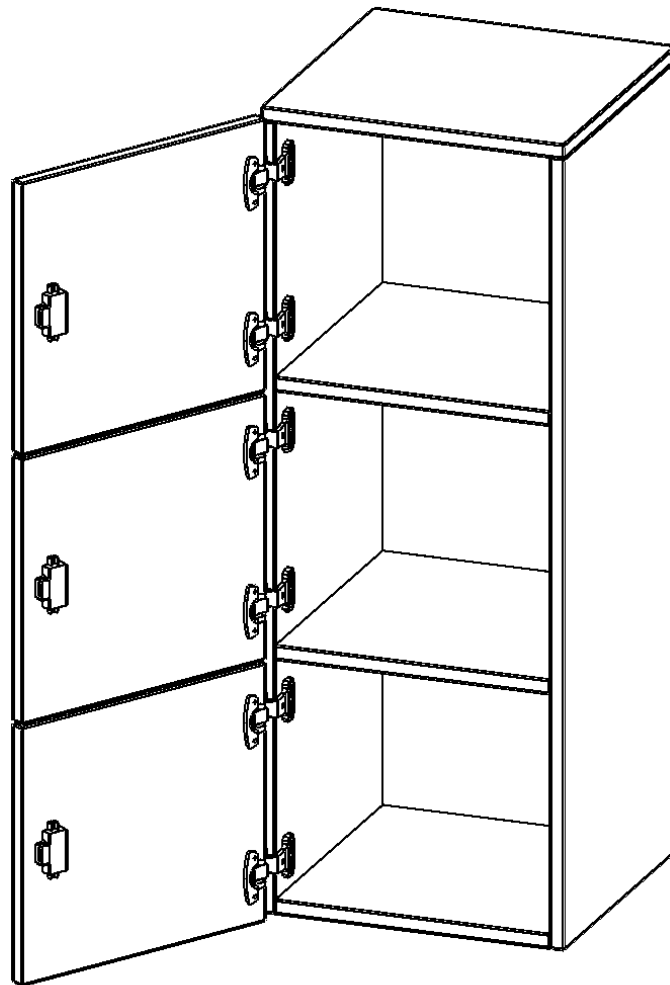

F4143ASFLI

PRODUKTDATENBLATT
WWW.CONEN-PRODUKTE.DE

SCHLIESSFACH - AUFSATZ, 3 ORDNERHÖHEN - SERIE EVO180

3 SCHLIESSFÄCHER, TÜREN ÖFFNEN NACH LINKS, B/H/T: 40,5X108X40 CM

PRODUKTBESCHREIBUNG

Die evo180 Schließfach Aufsatzschränke in verschiedenen Höhen, Breiten und Varianten sind ein Kernstück unseres evo180 Schrankwandprogrammes. Sie bieten Ihnen die Möglichkeit, Ihre Raumhöhe immer optimal auszunutzen und im wahrsten Sinne des Wortes "noch einen drauf zu setzen". Die Aufsatzschränke werden als Ergänzung zu unseren Basis Schränken angeboten und bei Lieferung optional durch unser Team mit dem jeweiligen Unterschrank fest verschraubt. Die Rückwand ist als Sichrückwand ausgeführt, dementsprechend eignen sich alle evo180 Einzelschränke oder Schrankwände auch als Raumteiler.

Die Schließfächer sind mittels Schloss abschließbar und wahlweise mit komplett geschlossener Frontblende oder verkürzter Frontblende erhältlich. Dank der verkürzten Frontblende können Briefe und Informationen in das geschlossene Fach eingeworfen werden. Bitte treffen Sie Ihre Auswahl bei der Bestellung.

EIGENSCHAFTEN

- Schließfach - Aufsatz
- 3 Türen, abschließbar
- Sichrückwand
- Höhe 108 cm
- wir mit Unterschrank verschraubt
- Türen öffnen nach links

Zubehör

Freistehend

21.11.2024
Seite 1/2

Artikelnummer	F4143ASFLI	
Breite / Höhe / Tiefe	405 mm / 1080 mm / 400 mm	15.9" / 42.5" / 15.7"
Ordnerhöhen	3	
Fächer	3	
Montageart	Freistehend	
Einsatzbereich	Grundschule, Weiterführende Schule, Büro und Objekt, Konferenzraum	
Material	Melaminplatte	
Bauart	Abschließbar, Aufsatzmodul	
Produktlinie	evo180	