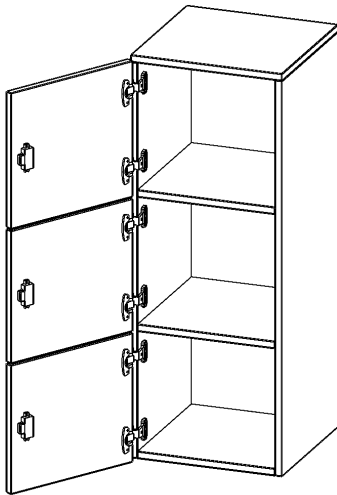

F4143ASFLI

PRODUKTDATENBLATT
WWW.CONEN-PRODUKTE.DE

SCHLIESSFACH - AUFSATZ, 3 ORDNERHÖHEN - SERIE EVO180

3 SCHLIESSFÄCHER, TÜREN ÖFFNEN NACH LINKS, B/H/T: 40,5X108X40 CM

PRODUKTBESCHREIBUNG

Die evo180 Schließfach Aufsatzschränke in verschiedenen Höhen, Breiten und Varianten sind ein Kernstück unseres evo180 Schrankwandprogrammes. Sie bieten Ihnen die Möglichkeit, Ihre Raumhöhe immer optimal auszunutzen und im wahrsten Sinne des Wortes "noch einen drauf zu setzen". Die Aufsatzschränke werden als Ergänzung zu unseren Basis Schränken angeboten und bei Lieferung optional durch unser Team mit dem jeweiligen Unterschrank fest verschraubt. Die Rückwand ist als Sichrückwand ausgeführt, dementsprechend eignen sich alle evo180 Einzelschränke oder Schrankwände auch als Raumteiler.

Die Schließfächer sind mittels Schloss abschließbar und wahlweise mit komplett geschlossener Frontblende oder verkürzter Frontblende erhältlich. Dank der verkürzten Frontblende können Briefe und Informationen in das geschlossene Fach eingeworfen werden. Bitte treffen Sie Ihre Auswahl bei der Bestellung.

Alle Schließfach Aufsatzschränke werden aus melaminharzbeschichteter E1 Feinspanplatte gefertigt, die FSC zertifiziert und formaldehydfrei sind. Als Kanten verwenden wir besonders robuste 2 mm starke ABS Kanten, die unter hoher Temperatur fest verleimt werden. Bitte wählen Sie Ihr Wunschdekor aus unserer Dekorpalette aus. Die Einlegeböden sind im Raster von 32 mm verstellbar. Unsere hochwertigen Bodenträger verfügen über einen "Ausziehstop", so wird verhindert, dass Böden mit Inhalt darauf aus dem Regal oder Schrank rutschen können. Die Türen lassen sich dank 270° öffnender Scharniere an den Korpus anlegen. Sie sind mit einem Schloss verschließbar. An den Türen befindet sich eine Staublippe.