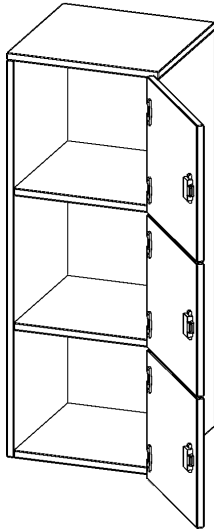

F4143ASFRE

PRODUKTDATENBLATT
WWW.CONEN-PRODUKTE.DE

SCHLIESSFACH - AUFSATZ, 3 ORDNERHÖHEN - SERIE EVO180

3 SCHLIESSFÄCHER, TÜREN ÖFFNEN NACH RECHTS, B/H/T: 40,5X108X40 CM

PRODUKTBE SCHREIBUNG

Die evo180 Schließfach Aufsatzschränke in verschiedenen Höhen, Breiten und Varianten sind ein Kernstück unseres evo180 Schrankwandprogrammes. Sie bieten Ihnen die Möglichkeit, Ihre Raumhöhe immer optimal auszunutzen und im wahrsten Sinne des Wortes "noch einen drauf zu setzen". Die Aufsatzschränke werden als Ergänzung zu unseren Basis Schränken angeboten und bei Lieferung optional durch unser Team mit dem jeweiligen Unterschrank fest verschraubt. Die Rückwand ist als Sichrückwand ausgeführt, dementsprechend eignen sich alle evo180 Einzelschränke oder Schrankwände auch als Raumteiler.

Die Schließfächer sind mittels Schloss abschließbar und wahlweise mit komplett geschlossener Frontblende oder verkürzter Frontblende erhältlich. Dank der verkürzten Frontblende können Briefe und Informationen in das geschlossene Fach eingeworfen werden. Bitte treffen Sie Ihre Auswahl bei der Bestellung.

EIGENSCHAFTEN

- Schließfach - Aufsatz
- 3 Türen, abschließbar
- Sichrückwand
- Höhe 108 cm
- wir mit Unterschrank verschraubt
- Türen öffnen nach rechts

Zubehör

Freistehend

21.11.2024
Seite 1/2

Artikelnummer	F4143ASFRE	
Breite / Höhe / Tiefe	405 mm / 1080 mm / 400 mm	15.9" / 42.5" / 15.7"
Ordnerhöhen	3	
Fächer	3	
Montageart	Freistehend	
Einsatzbereich	Grundschule, Weiterführende Schule, Büro und Objekt, Konferenzraum	
Material	Melaminplatte	
Bauart	Abschließbar, Aufsatzmodul	
Produktlinie	evo180	