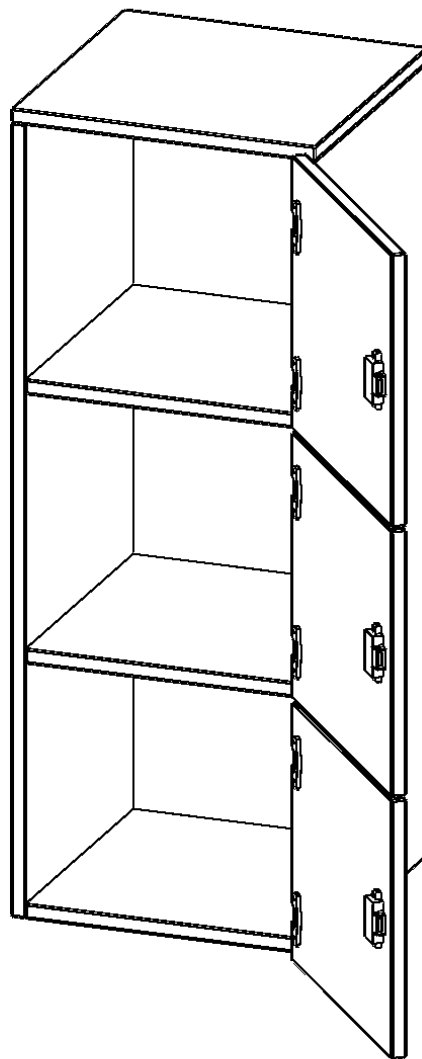

F4143ASFRE

PRODUKTDATENBLATT
WWW.CONEN-PRODUKTE.DE

SCHLIESSFACH - AUFSATZ, 3 ORDNERHÖHEN - SERIE EVO180

3 SCHLIESSFÄCHER, TÜREN ÖFFNEN NACH RECHTS, B/H/T: 40,5X108X40 CM

PRODUKTBE SCHREIBUNG

Die evo180 Schließfach Aufsatzschränke in verschiedenen Höhen, Breiten und Varianten sind ein Kernstück unseres evo180 Schrankwandprogrammes. Sie bieten Ihnen die Möglichkeit, Ihre Raumhöhe immer optimal auszunutzen und im wahrsten Sinne des Wortes "noch einen drauf zu setzen". Die Aufsatzschränke werden als Ergänzung zu unseren Basis Schränken angeboten und bei Lieferung optional durch unser Team mit dem jeweiligen Unterschrank fest verschraubt. Die Rückwand ist als Sichrückwand ausgeführt, dementsprechend eignen sich alle evo180 Einzelschränke oder Schrankwände auch als Raumteiler.

Die Schließfächer sind mittels Schloss abschließbar und wahlweise mit komplett geschlossener Frontblende oder verkürzter Frontblende erhältlich. Dank der verkürzten Frontblende können Briefe und Informationen in das geschlossene Fach eingeworfen werden. Bitte treffen Sie Ihre Auswahl bei der Bestellung.

Konfigurieren Sie Ihren Wunsch Schließfach Aufsatzschrank indem Sie bei den angebotenen Varianten Ihre Auswahl treffen. Prüfen Sie bitte zur Sicherheit die Maße des Möbelstückes, auf das Sie diesen Schließfach Aufsatzschrank aufsetzen möchten.

EIGENSCHAFTEN

- Schließfach - Aufsatz
- 3 Türen, abschließbar
- Sichrückwand
- Höhe 108 cm
- wir mit Unterschrank verschraubt
- Türen öffnen nach rechts

Zubehör

Freistehend

21.11.2024
Seite 1/2

Artikelnummer	F4143ASFRE	
Breite / Höhe / Tiefe	405 mm / 1080 mm / 400 mm	15.9" / 42.5" / 15.7"
Ordnerhöhen	3	
Fächer	3	
Montageart	Freistehend	
Einsatzbereich	Grundschule, Weiterführende Schule, Büro und Objekt, Konferenzraum	
Material	Melaminplatte	
Bauart	Abschließbar, Aufsatzmodul	
Produktlinie	evo180	