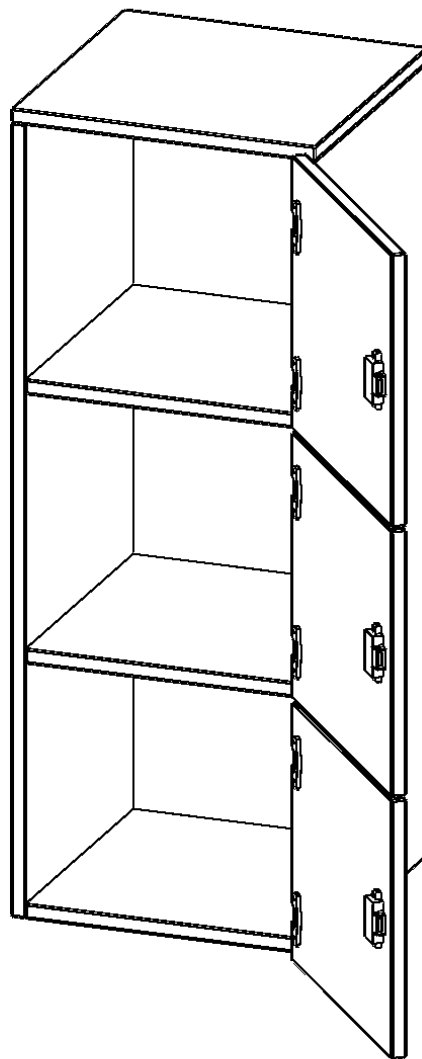

## SCHLISSFACH - AUFSATZ, 3 ORDNERHÖHEN - SERIE EVO180

3 SCHLISSFÄCHER, TÜREN ÖFFNEN NACH RECHTS, B/H/T: 40,5X108X40 CM

### PRODUKTBESCHREIBUNG

Die evo180 Schließfach Aufsatzschränke in verschiedenen Höhen, Breiten und Varianten sind ein Kernstück unseres evo180 Schrankwandprogrammes. Sie bieten Ihnen die Möglichkeit, Ihre Raumhöhe immer optimal auszunutzen und im wahrsten Sinne des Wortes "noch einen drauf zu setzen". Die Aufsatzschränke werden als Ergänzung zu unseren Basis Schränken angeboten und bei Lieferung optional durch unser Team mit dem jeweiligen Unterschrank fest verschraubt. Die Rückwand ist als Sichrückwand ausgeführt, dementsprechend eignen sich alle evo180 Einzelschränke oder Schrankwände auch als Raumteiler.

### EIGENSCHAFTEN

- Schließfach - Aufsatz
- 3 Türen, abschließbar
- Sichrückwand
- Höhe 108 cm
- wir mit Unterschrank verschraubt
- Türen öffnen nach rechts

### Zubehör

Freistehend

Artikelnummer	F4143ASFRE	
Breite / Höhe / Tiefe	405 mm / 1080 mm / 400 mm	15.9" / 42.5" / 15.7"
Ordnerhöhen	3	
Fächer	3	
Montageart	Freistehend	
Einsatzbereich	Grundschule, Weiterführende Schule, Büro und Objekt, Konferenzraum	
Material	Melaminplatte	
Bauart	Abschließbar, Aufsatzmodul	
Produktlinie	evo180	