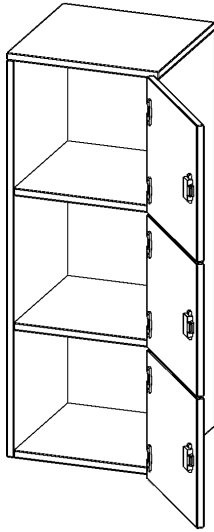

## SCHLISSFACH - AUFSATZ, 3 ORDNERHÖHEN - SERIE EVO180

3 SCHLISSFÄCHER, TÜREN ÖFFNEN NACH RECHTS, B/H/T: 40,5X108X40 CM

### PRODUKTBESCHREIBUNG

Die evo180 Schließfach Aufsatzschränke in verschiedenen Höhen, Breiten und Varianten sind ein Kernstück unseres evo180 Schrankwandprogrammes. Sie bieten Ihnen die Möglichkeit, Ihre Raumhöhe immer optimal auszunutzen und im wahrsten Sinne des Wortes "noch einen drauf zu setzen". Die Aufsatzschränke werden als Ergänzung zu unseren Basis Schränken angeboten und bei Lieferung optional durch unser Team mit dem jeweiligen Unterschrank fest verschraubt. Die Rückwand ist als Sichrückwand ausgeführt, dementsprechend eignen sich alle evo180 Einzelschränke oder Schrankwände auch als Raumteiler.

Die Schließfächer sind mittels Schloss abschließbar und wahlweise mit komplett geschlossener Frontblende oder verkürzter Frontblende erhältlich. Dank der verkürzten Frontblende können Briefe und Informationen in das geschlossene Fach eingeworfen werden. Bitte treffen Sie Ihre Auswahl bei der Bestellung.

### EIGENSCHAFTEN

- Schließfach - Aufsatz
- 3 Türen, abschließbar
- Sichrückwand
- Höhe 108 cm
- wir mit Unterschrank verschraubt
- Türen öffnen nach rechts