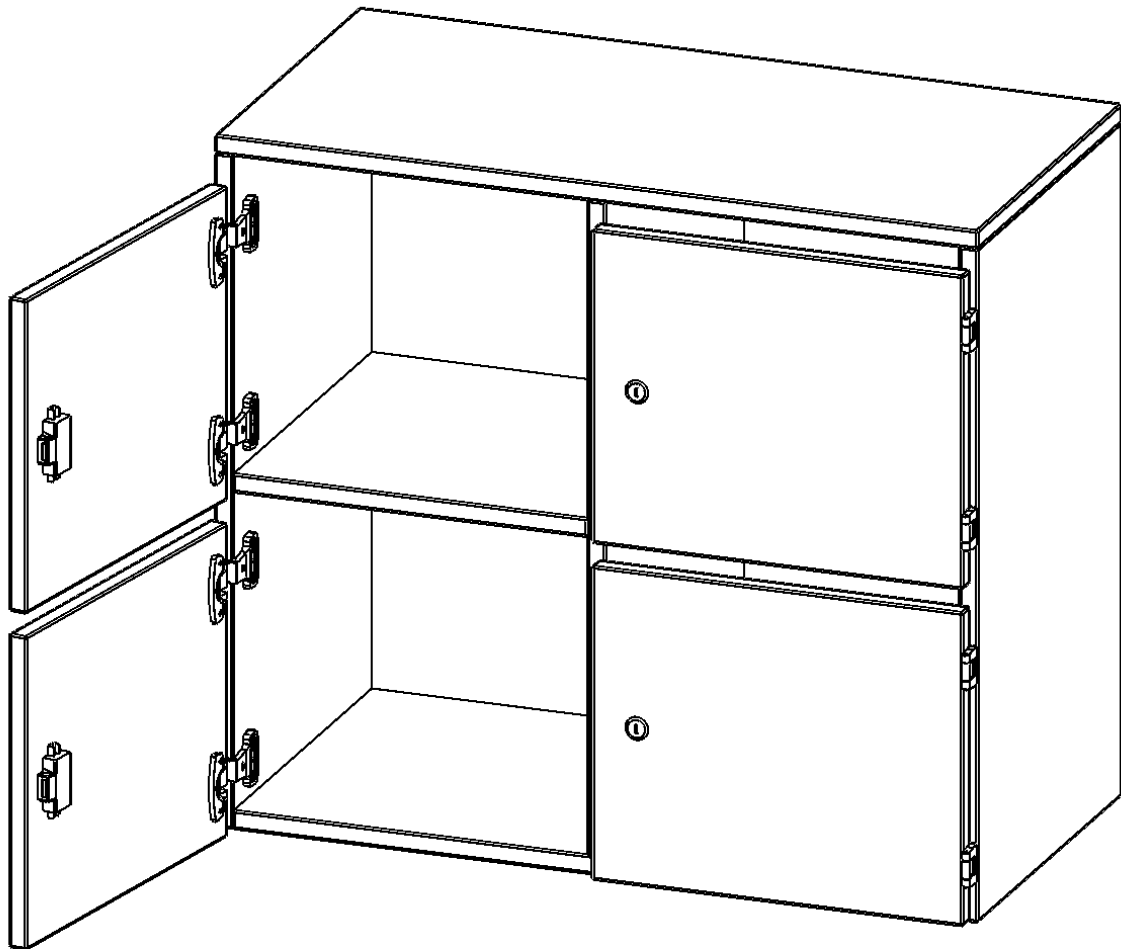

F8042ASFB

PRODUKTDATENBLATT
WWW.CONEN-PRODUKTE.DE

SCHLIESSFACH - AUFSATZSCHRANK, 2 ORDNERHÖHEN - SERIE EVO180

4 SCHLIESSFÄCHER, MIT BRIEFSCHLITZ, B/H/T: 80X72X40 CM

PRODUKTBE SCHREIBUNG

Die evo180 Schließfach Aufsatzschränke in verschiedenen Höhen, Breiten und Varianten sind ein Kernstück unseres evo180 Schrankwandprogrammes. Sie bieten Ihnen die Möglichkeit, Ihre Raumhöhe immer optimal auszunutzen und im wahrsten Sinne des Wortes "noch einen drauf zu setzen". Die Aufsatzschränke werden als Ergänzung zu unseren Basis Schränken angeboten und bei Lieferung optional durch unser Team mit dem jeweiligen Unterschrank fest verschraubt. Die Rückwand ist als Sichtrückwand ausgeführt, dementsprechend eignen sich alle evo180 Einzelschränke oder Schrankwände auch als Raumteiler.

EIGENSCHAFTEN

- Schließfach - Aufsatzschrank
- 4 Türen, abschließbar
- Sichtrückwand
- Höhe 72 cm
- wird mit Unterschrank verschraubt
- Tür mit Briefeinwurf

Zubehör

Freistehend

Artikelnummer	F8042ASFB	
Breite / Höhe / Tiefe	800 mm / 720 mm / 400 mm	31.5" / 28.3" / 15.7"
Ordnerhöhen	2	
Fächer	4	
Montageart	Freistehend	
Einsatzbereich	Grundschule, Weiterführende Schule, Büro und Objekt, Konferenzraum	
Material	Melaminplatte	
Bauart	Abschließbar, Aufsatzmodul	
Produktlinie	evo180	