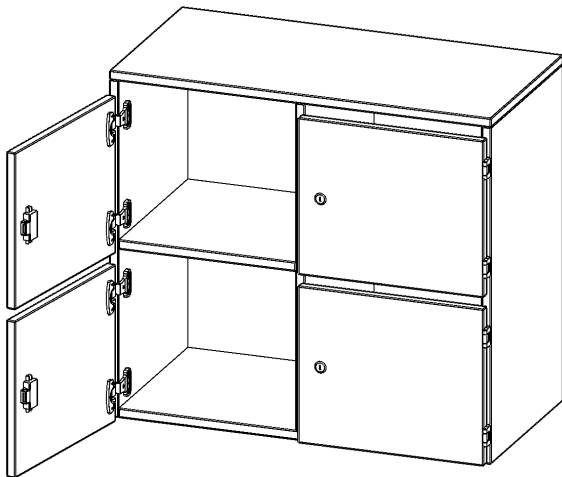

F8042ASFB

PRODUKTDATENBLATT
WWW.CONEN-PRODUKTE.DE

SCHLIESSFACH - AUFSATZSCHRANK, 2 ORDNERHÖHEN - SERIE EVO180

4 SCHLIESSFÄCHER, MIT BRIEFSCHLITZ, B/H/T: 80X72X40 CM

PRODUKTBE SCHREIBUNG

Die evo180 Schließfach Aufsatzschränke in verschiedenen Höhen, Breiten und Varianten sind ein Kernstück unseres evo180 Schrankwandprogrammes. Sie bieten Ihnen die Möglichkeit, Ihre Raumhöhe immer optimal auszunutzen und im wahrsten Sinne des Wortes "noch einen drauf zu setzen". Die Aufsatzschränke werden als Ergänzung zu unseren Basis Schränken angeboten und bei Lieferung optional durch unser Team mit dem jeweiligen Unterschrank fest verschraubt. Die Rückwand ist als Sichtrückwand ausgeführt, dementsprechend eignen sich alle evo180 Einzelschränke oder Schrankwände auch als Raumteiler.

Die Schließfächer sind mittels Schloss abschließbar und wahlweise mit komplett geschlossener Frontblende oder verkürzter Frontblende erhältlich. Dank der verkürzten Frontblende können Briefe und Informationen in das geschlossene Fach eingeworfen werden. Bitte treffen Sie Ihre Auswahl bei der Bestellung.

Alle Schließfach Aufsatzschränke werden aus melaminharzbeschichteter E1 Feinspanplatte gefertigt, die FSC zertifiziert und formaldehydfrei sind. Als Kanten verwenden wir besonders robuste 2 mm starke ABS Kanten, die unter hoher Temperatur fest verleimt werden. Bitte wählen Sie Ihr Wunschdekor aus unserer Dekorpalette aus. Die Einlegeböden sind im Raster von 32 mm verstellbar. Unsere hochwertigen Bodenträger verfügen über einen "Ausziehstop", so wird verhindert, dass Böden mit Inhalt darauf aus dem Regal oder Schrank rutschen können. Die Türen lassen sich dank 270° öffnender Scharniere an den Korpus anlegen. Sie sind mit einem Schloss verschließbar. An den Türen befindet sich eine Staublippe.