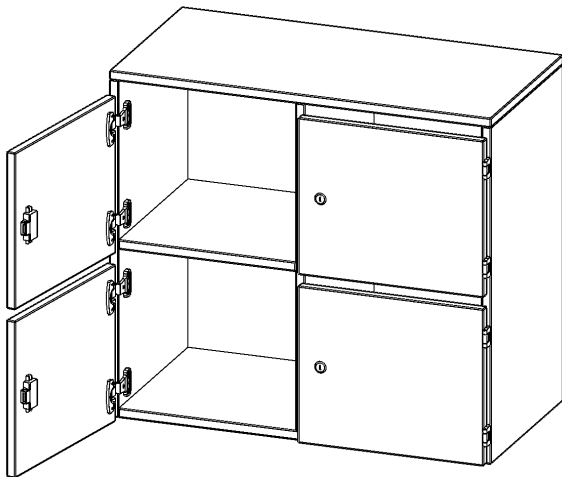

F8042ASFB

PRODUKTDATENBLATT
WWW.CONEN-PRODUKTE.DE

SCHLIESSFACH - AUFSATZSCHRANK, 2 ORDNERHÖHEN - SERIE EVO180

4 SCHLIESSFÄCHER, MIT BRIEFSCHLITZ, B/H/T: 80X72X40 CM

PRODUKTBESCHREIBUNG

Die evo180 Schließfach Aufsatzschränke in verschiedenen Höhen, Breiten und Varianten sind ein Kernstück unseres evo180 Schrankwandprogrammes. Sie bieten Ihnen die Möglichkeit, Ihre Raumhöhe immer optimal auszunutzen und im wahrsten Sinne des Wortes "noch einen drauf zu setzen". Die Aufsatzschränke werden als Ergänzung zu unseren Basis Schränken angeboten und bei Lieferung optional durch unser Team mit dem jeweiligen Unterschrank fest verschraubt. Die Rückwand ist als Sichtrückwand ausgeführt, dementsprechend eignen sich alle evo180 Einzelschränke oder Schrankwände auch als Raumteiler.

Die Schließfächer sind mittels Schloss abschließbar und wahlweise mit komplett geschlossener Frontblende oder verkürzter Frontblende erhältlich. Dank der verkürzten Frontblende können Briefe und Informationen in das geschlossene Fach eingeworfen werden. Bitte treffen Sie Ihre Auswahl bei der Bestellung.

Alle Schließfach Aufsatzschränke werden aus melaminharzbeschichteter E1 Feinspanplatte gefertigt, die FSC zertifiziert und formaldehydfrei sind. Als Kanten verwenden wir besonders robuste 2 mm starke ABS Kanten, die unter hoher Temperatur fest verleimt werden. Bitte wählen Sie Ihr Wunschdekor aus unserer Dekorpalette aus. Die Einlegeböden sind im Raster von 32 mm verstellbar. Unsere hochwertigen Bodenträger verfügen über einen "Ausziehstop", so wird verhindert, dass Böden mit Inhalt darauf aus dem Regal oder Schrank rutschen können. Die Türen lassen sich dank 270° öffnender Scharniere an den Korpus anlegen. Sie sind mit einem Schloss verschließbar. An den Türen befindet sich eine Staublippe.