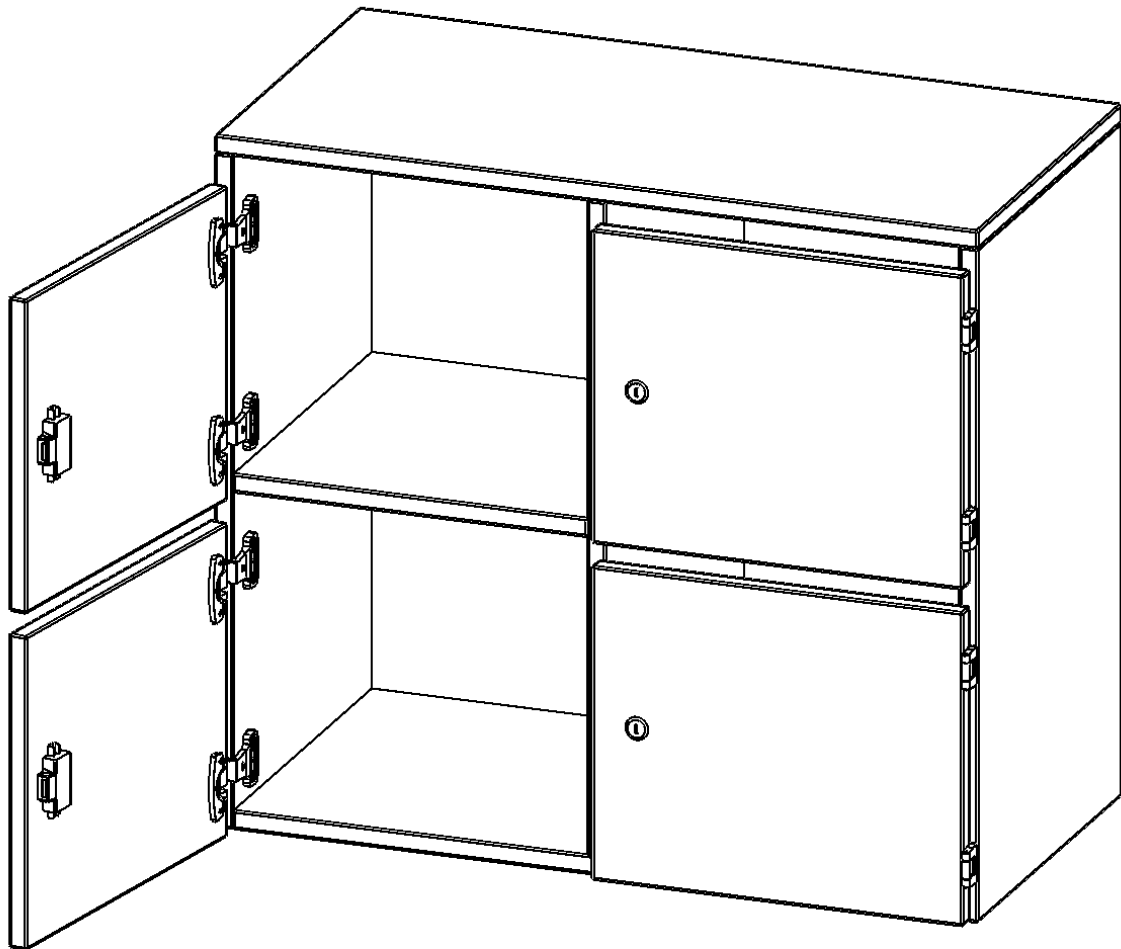

F8042ASFB

PRODUKTDATENBLATT
WWW.CONEN-PRODUKTE.DE

SCHLIESSFACH - AUFSATZSCHRANK, 2 ORDNERHÖHEN - SERIE EVO180

4 SCHLIESSFÄCHER, MIT BRIEFSCHLITZ, B/H/T: 80X72X40 CM

PRODUKTBESCHREIBUNG

Die evo180 Schließfach Aufsatzschränke in verschiedenen Höhen, Breiten und Varianten sind ein Kernstück unseres evo180 Schrankwandprogrammes. Sie bieten Ihnen die Möglichkeit, Ihre Raumhöhe immer optimal auszunutzen und im wahrsten Sinne des Wortes "noch einen drauf zu setzen". Die Aufsatzschränke werden als Ergänzung zu unseren Basis Schränken angeboten und bei Lieferung optional durch unser Team mit dem jeweiligen Unterschrank fest verschraubt. Die Rückwand ist als Sichtrückwand ausgeführt, dementsprechend eignen sich alle evo180 Einzelschränke oder Schrankwände auch als Raumteiler.

EIGENSCHAFTEN

- Schließfach - Aufsatzschrank
- 4 Türen, abschließbar
- Sichtrückwand
- Höhe 72 cm
- wird mit Unterschrank verschraubt
- Tür mit Briefeinwurf

Zubehör

Freistehend

Artikelnummer	F8042ASFB	
Breite / Höhe / Tiefe	800 mm / 720 mm / 400 mm	31.5" / 28.3" / 15.7"
Ordnerhöhen	2	
Fächer	4	
Montageart	Freistehend	
Einsatzbereich	Grundschule, Weiterführende Schule, Büro und Objekt, Konferenzraum	
Material	Melaminplatte	
Bauart	Abschließbar, Aufsatzmodul	
Produktlinie	evo180	