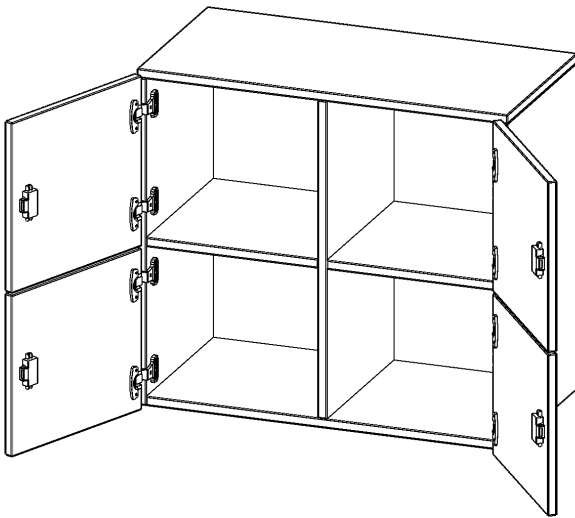

## SCHLISSFACH - AUFSATZSCHRANK, 2 ORDNERHÖHEN - SERIE EVO180

4 SCHLISSFÄCHER, B/H/T: 80X72X40 CM

### PRODUKTBESCHREIBUNG

Die evo180 Schließfach Aufsatzschränke in verschiedenen Höhen, Breiten und Varianten sind ein Kernstück unseres evo180 Schrankwandprogrammes. Sie bieten Ihnen die Möglichkeit, Ihre Raumhöhe immer optimal auszunutzen und im wahrsten Sinne des Wortes "noch einen drauf zu setzen". Die Aufsatzschränke werden als Ergänzung zu unseren Basis Schränken angeboten und bei Lieferung optional durch unser Team mit dem jeweiligen Unterschrank fest verschraubt. Die Rückwand ist als Sichtrückwand ausgeführt, dementsprechend eignen sich alle evo180 Einzelschränke oder Schrankwände auch als Raumteiler.

Die Schließfächer sind mittels Schloss abschließbar und wahlweise mit komplett geschlossener Frontblende oder verkürzter Frontblende erhältlich. Dank der verkürzten Frontblende können Briefe und Informationen in das geschlossene Fach eingeworfen werden. Bitte treffen Sie Ihre Auswahl bei der Bestellung.

### Zubehör

Freistehend

Artikelnummer	F8042ASF	
Breite / Höhe / Tiefe	800 mm / 720 mm / 400 mm	31.5" / 28.3" / 15.7"
Ordnerhöhen	2	
Fächer	4	
Montageart	Freistehend	
Einsatzbereich	Grundschule, Weiterführende Schule, Büro und Objekt, Konferenzraum	
Material	Melaminplatte	
Bauart	Abschließbar, Aufsatzmodul	
Produktlinie	evo180	