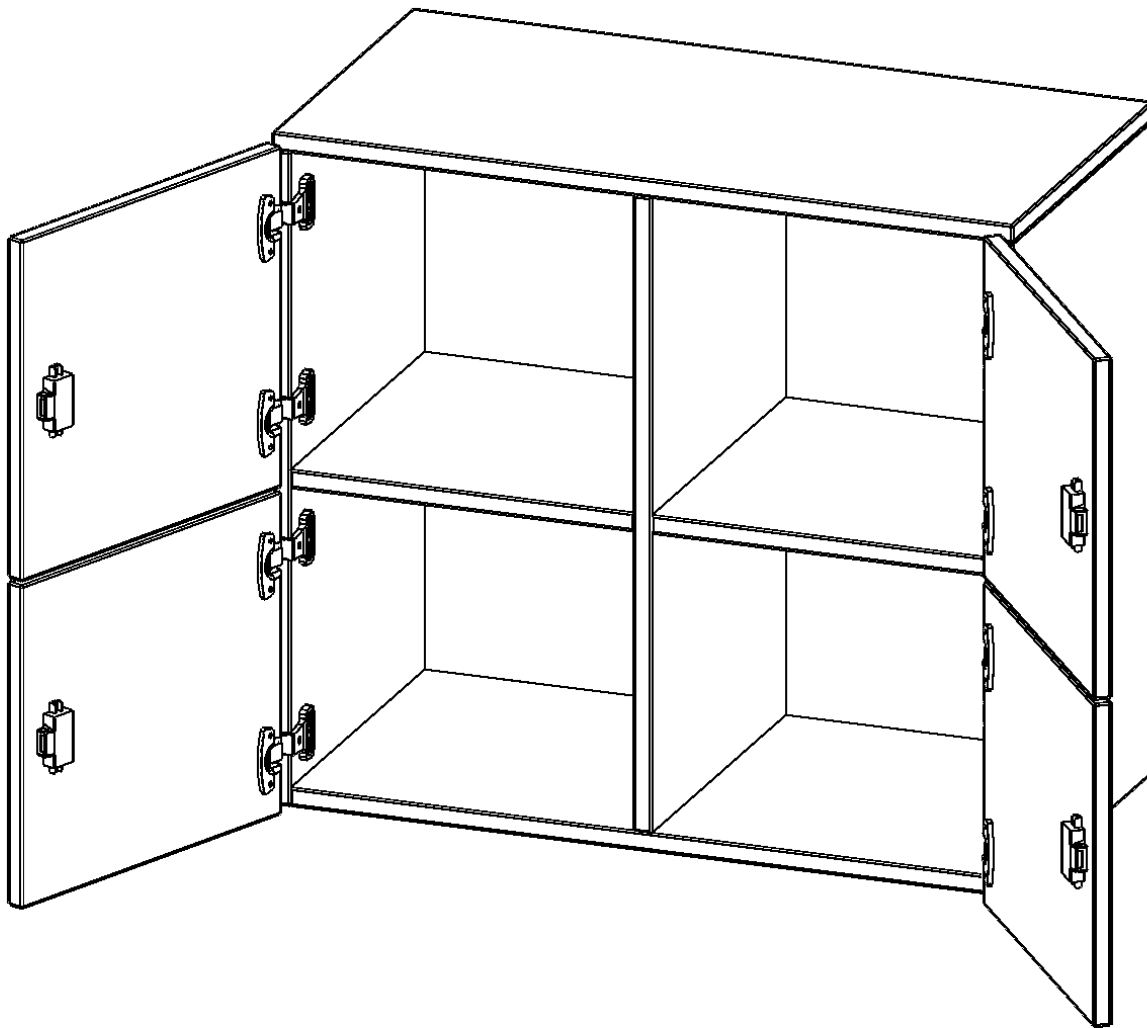

## SCHLISSFACH - AUFSATZSCHRANK, 2 ORDNERHÖHEN - SERIE EVO180

4 SCHLISSFÄCHER, B/H/T: 80X72X40 CM

### PRODUKTBESCHREIBUNG

Die evo180 Schließfach Aufsatzschränke in verschiedenen Höhen, Breiten und Varianten sind ein Kernstück unseres evo180 Schrankwandprogrammes. Sie bieten Ihnen die Möglichkeit, Ihre Raumhöhe immer optimal auszunutzen und im wahrsten Sinne des Wortes "noch einen drauf zu setzen". Die Aufsatzschränke werden als Ergänzung zu unseren Basis Schränken angeboten und bei Lieferung optional durch unser Team mit dem jeweiligen Unterschrank fest verschraubt. Die Rückwand ist als Sichtrückwand ausgeführt, dementsprechend eignen sich alle evo180 Einzelschränke oder Schrankwände auch als Raumteiler.

### EIGENSCHAFTEN

- Schließfach - Aufsatzschrank
- 4 Türen, abschließbar
- Sichtrückwand
- Höhe 72 cm
- wird mit Unterschrank verschraubt

### Zubehör

Freistehend

Artikelnummer	F8042ASF	
Breite / Höhe / Tiefe	800 mm / 720 mm / 400 mm	31.5" / 28.3" / 15.7"
Ordnerhöhen	2	
Fächer	4	
Montageart	Freistehend	
Einsatzbereich	Grundschule, Weiterführende Schule, Büro und Objekt, Konferenzraum	
Material	Melaminplatte	
Bauart	Abschließbar, Aufsatzmodul	
Produktlinie	evo180	