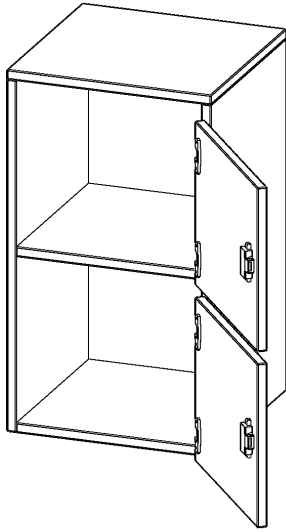

## SCHLIESSFACH - AUFSATZSCHRANK, 2 ORDNERHÖHEN - SERIE EVO180

2 SCHLIESSFÄCHER, MIT BRIEFSCHLITZ, TÜREN ÖFFNEN NACH RECHTS, B/H/T: 40,5X72X40 CM

### PRODUKTBESCHREIBUNG

Die evo180 Schließfach Aufsatzschränke in verschiedenen Höhen, Breiten und Varianten sind ein Kernstück unseres evo180 Schrankwandprogrammes. Sie bieten Ihnen die Möglichkeit, Ihre Raumhöhe immer optimal auszunutzen und im wahrsten Sinne des Wortes "noch einen drauf zu setzen". Die Aufsatzschränke werden als Ergänzung zu unseren Basis Schränken angeboten und bei Lieferung optional durch unser Team mit dem jeweiligen Unterschrank fest verschraubt. Die Rückwand ist als Sichrückwand ausgeführt, dementsprechend eignen sich alle evo180 Einzelschränke oder Schrankwände auch als Raumteiler.

Die Schließfächer sind mittels Schloss abschließbar und wahlweise mit komplett geschlossener Frontblende oder verkürzter Frontblende erhältlich. Dank der verkürzten Frontblende können Briefe und Informationen in das geschlossene Fach eingeworfen werden. Bitte treffen Sie Ihre Auswahl bei der Bestellung.

### EIGENSCHAFTEN

- Schließfach - Aufsatzschrank
- 2 Türen, abschließbar
- Sichrückwand
- Höhe 72 cm
- Türen öffnen nach rechts
- Tür mit Briefeinwurf