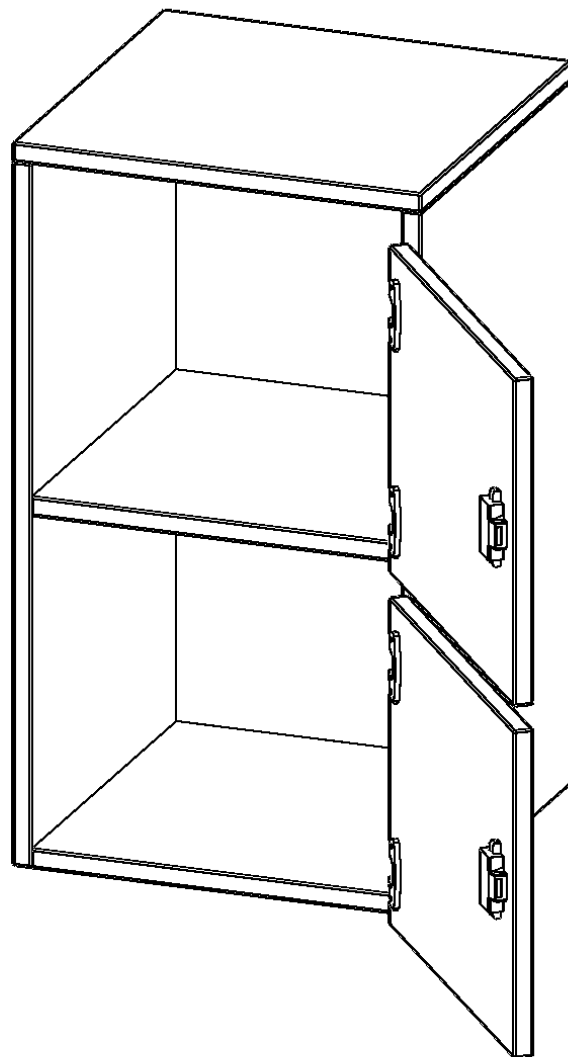

## SCHLIESSFACH - AUFSATZSCHRANK, 2 ORDNERHÖHEN - SERIE EVO180

2 SCHLIESSFÄCHER, MIT BRIEFSCHLITZ, TÜREN ÖFFNEN NACH RECHTS, B/H/T: 40,5X72X40 CM

### PRODUKTBESCHREIBUNG

Die evo180 Schließfach Aufsatzschränke in verschiedenen Höhen, Breiten und Varianten sind ein Kernstück unseres evo180 Schrankwandprogrammes. Sie bieten Ihnen die Möglichkeit, Ihre Raumhöhe immer optimal auszunutzen und im wahrsten Sinne des Wortes "noch einen drauf zu setzen". Die Aufsatzschränke werden als Ergänzung zu unseren Basis Schränken angeboten und bei Lieferung optional durch unser Team mit dem jeweiligen Unterschrank fest verschraubt. Die Rückwand ist als Sichrückwand ausgeführt, dementsprechend eignen sich alle evo180 Einzelschränke oder Schrankwände auch als Raumteiler.

### EIGENSCHAFTEN

- Schließfach - Aufsatzschrank
- 2 Türen, abschließbar
- Sichrückwand
- Höhe 72 cm
- Türen öffnen nach rechts
- Tür mit Briefeinwurf

### Zubehör

Freistehend

Artikelnummer	F4142ASFBRE	
Breite / Höhe / Tiefe	405 mm / 720 mm / 400 mm	15.9" / 28.3" / 15.7"
Ordnerhöhen	2	
Fächer	2	
Montageart	Freistehend	
Einsatzbereich	Grundschule, Weiterführende Schule, Büro und Objekt, Konferenzraum	
Material	Melaminplatte	
Bauart	Abschließbar, Aufsatzmodul	
Produktlinie	evo180	