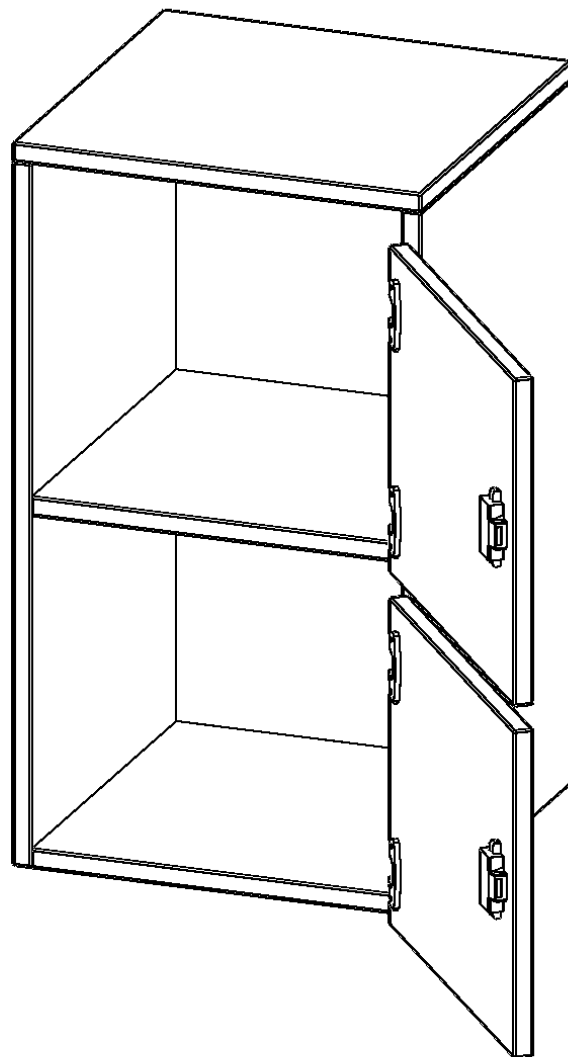

## SCHLIESSFACH - AUFSATZSCHRANK, 2 ORDNERHÖHEN - SERIE EVO180

2 SCHLIESSFÄCHER, MIT BRIEFSCHLITZ, TÜREN ÖFFNEN NACH RECHTS, B/H/T: 40,5X72X40 CM

### PRODUKTBEschREIBUNG

Die evo180 Schließfach Aufsatzschränke in verschiedenen Höhen, Breiten und Varianten sind ein Kernstück unseres evo180 Schrankwandprogrammes. Sie bieten Ihnen die Möglichkeit, Ihre Raumhöhe immer optimal auszunutzen und im wahrsten Sinne des Wortes "noch einen drauf zu setzen". Die Aufsatzschränke werden als Ergänzung zu unseren Basis Schränken angeboten und bei Lieferung optional durch unser Team mit dem jeweiligen Unterschrank fest verschraubt. Die Rückwand ist als Sichrückwand ausgeführt, dementsprechend eignen sich alle evo180 Einzelschränke oder Schrankwände auch als Raumteiler.

### EIGENSCHAFTEN

- Schließfach - Aufsatzschrank
- 2 Türen, abschließbar
- Sichrückwand
- Höhe 72 cm
- Türen öffnen nach rechts
- Tür mit Briefeinwurf

### Zubehör

Freistehend

Artikelnummer	F4142ASFBRE	
Breite / Höhe / Tiefe	405 mm / 720 mm / 400 mm	15.9" / 28.3" / 15.7"
Ordnerhöhen	2	
Fächer	2	
Montageart	Freistehend	
Einsatzbereich	Grundschule, Weiterführende Schule, Büro und Objekt, Konferenzraum	
Material	Melaminplatte	
Bauart	Abschließbar, Aufsatzmodul	
Produktlinie	evo180	