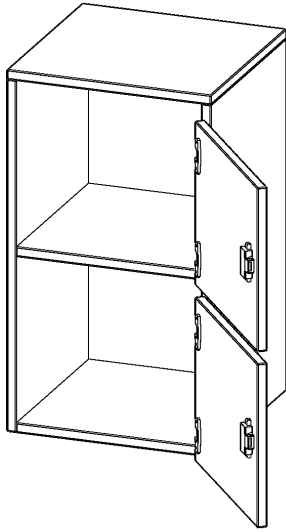

## SCHLIESSFACH - AUFSATZSCHRANK, 2 ORDNERHÖHEN - SERIE EVO180

2 SCHLIESSFÄCHER, MIT BRIEFSCHLITZ, TÜREN ÖFFNEN NACH RECHTS, B/H/T: 40,5X72X40 CM

### PRODUKTBEschREIBUNG

Die evo180 Schließfach Aufsatzschränke in verschiedenen Höhen, Breiten und Varianten sind ein Kernstück unseres evo180 Schrankwandprogrammes. Sie bieten Ihnen die Möglichkeit, Ihre Raumhöhe immer optimal auszunutzen und im wahrsten Sinne des Wortes "noch einen drauf zu setzen". Die Aufsatzschränke werden als Ergänzung zu unseren Basis Schränken angeboten und bei Lieferung optional durch unser Team mit dem jeweiligen Unterschrank fest verschraubt. Die Rückwand ist als Sichrückwand ausgeführt, dementsprechend eignen sich alle evo180 Einzelschränke oder Schrankwände auch als Raumteiler.

Die Schließfächer sind mittels Schloss abschließbar und wahlweise mit komplett geschlossener Frontblende oder verkürzter Frontblende erhältlich. Dank der verkürzten Frontblende können Briefe und Informationen in das geschlossene Fach eingeworfen werden. Bitte treffen Sie Ihre Auswahl bei der Bestellung.

### EIGENSCHAFTEN

- Schließfach - Aufsatzschrank
- 2 Türen, abschließbar
- Sichrückwand
- Höhe 72 cm
- Türen öffnen nach rechts
- Tür mit Briefeinwurf