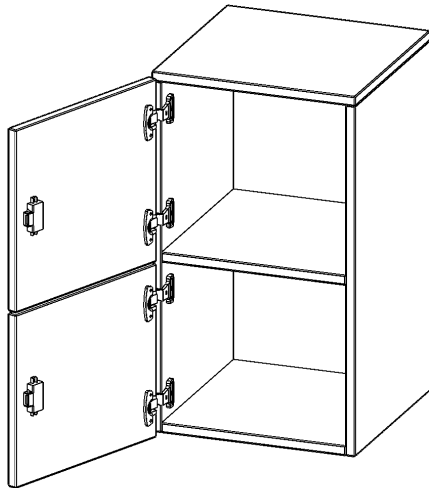

F4142ASFLI

PRODUKTDATENBLATT
WWW.CONEN-PRODUKTE.DE

SCHLIESSFACH - AUFSATZSCHRANK, 2 ORDNERHÖHEN - SERIE EVO180

2 SCHLIESSFÄCHER, TÜREN ÖFFNEN NACH LINKS, B/H/T: 40,5X72X40 CM

PRODUKTBESCHREIBUNG

Die evo180 Schließfach Aufsatzschränke in verschiedenen Höhen, Breiten und Varianten sind ein Kernstück unseres evo180 Schrankwandprogrammes. Sie bieten Ihnen die Möglichkeit, Ihre Raumhöhe immer optimal auszunutzen und im wahrsten Sinne des Wortes "noch einen drauf zu setzen". Die Aufsatzschränke werden als Ergänzung zu unseren Basis Schränken angeboten und bei Lieferung optional durch unser Team mit dem jeweiligen Unterschrank fest verschraubt. Die Rückwand ist als Sichtrückwand ausgeführt, dementsprechend eignen sich alle evo180 Einzelschränke oder Schrankwände auch als Raumteiler.

Die Schließfächer sind mittels Schloss abschließbar und wahlweise mit komplett geschlossener Frontblende oder verkürzter Frontblende erhältlich. Dank der verkürzten Frontblende können Briefe und Informationen in das geschlossene Fach eingeworfen werden. Bitte treffen Sie Ihre Auswahl bei der Bestellung.

Alle Schließfach Aufsatzschränke werden aus melaminharzbeschichteter E1 Feinspanplatte gefertigt, die FSC zertifiziert und formaldehydfrei sind. Als Kanten verwenden wir besonders robuste 2 mm starke ABS Kanten, die unter hoher Temperatur fest verleimt werden. Bitte wählen Sie Ihr Wunschdekor aus unserer Dekorpalette aus. Die Einlegeböden sind im Raster von 32 mm verstellbar. Unsere hochwertigen Bodenträger verfügen über einen "Ausziehstop", so wird verhindert, dass Böden mit Inhalt darauf aus dem Regal oder Schrank rutschen können. Die Türen lassen sich dank 270° öffnender Scharniere an den Korpus anlegen. Sie sind mit einem Schloss verschließbar. An den Türen befindet sich eine Staublippe.