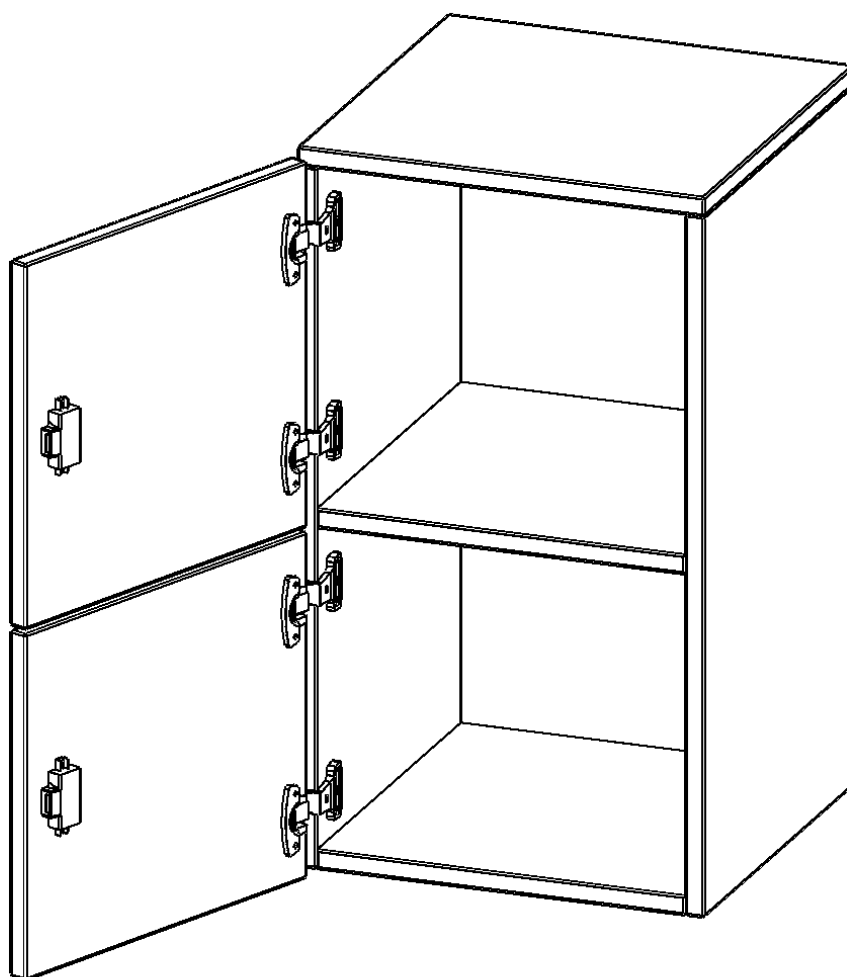

F4142ASFLI

PRODUKTDATENBLATT
WWW.CONEN-PRODUKTE.DE

SCHLIESSFACH - AUFSATZSCHRANK, 2 ORDNERHÖHEN - SERIE EVO180

2 SCHLIESSFÄCHER, TÜREN ÖFFNEN NACH LINKS, B/H/T: 40,5X72X40 CM

PRODUKTBESCHREIBUNG

Die evo180 Schließfach Aufsatzschränke in verschiedenen Höhen, Breiten und Varianten sind ein Kernstück unseres evo180 Schrankwandprogrammes. Sie bieten Ihnen die Möglichkeit, Ihre Raumhöhe immer optimal auszunutzen und im wahrsten Sinne des Wortes "noch einen drauf zu setzen". Die Aufsatzschränke werden als Ergänzung zu unseren Basis Schränken angeboten und bei Lieferung optional durch unser Team mit dem jeweiligen Unterschrank fest verschraubt. Die Rückwand ist als Sichtrückwand ausgeführt, dementsprechend eignen sich alle evo180 Einzelschränke oder Schrankwände auch als Raumteiler.

Alle Schließfach Aufsatzschränke werden aus melaminharzbeschichteter E1 Feinspanplatte gefertigt, die FSC zertifiziert und formaldehydfrei sind. Als Kanten verwenden wir besonders robuste 2 mm starke ABS Kanten, die unter hoher Temperatur fest verleimt werden. Bitte wählen Sie Ihr Wunschdekor aus unserer Dekorpalette aus. Die Einlegeböden sind im Raster von 32 mm verstellbar. Unsere hochwertigen Bodenträger verfügen über einen "Ausziehstop", so wird verhindert, dass Böden mit Inhalt darauf aus dem Regal oder Schrank rutschen können. Die Türen lassen sich dank 270° öffnender Scharniere an den Korpus anlegen. Sie sind mit einem Schloss verschließbar. An den Türen befindet sich eine Staublippe.

EIGENSCHAFTEN

- Schließfach - Aufsatzschrank
- 2 Türen, abschließbar
- Sichtrückwand
- Höhe 72 cm
- Türen öffnen nach links

Zubehör

Freistehend

Artikelnummer	F4142ASFLI	
Breite / Höhe / Tiefe	405 mm / 720 mm / 400 mm	15.9" / 28.3" / 15.7"
Ordnerhöhen	2	
Fächer	2	
Montageart	Freistehend	
Einsatzbereich	Grundschule, Weiterführende Schule, Büro und Objekt, Konferenzraum	
Material	Melaminplatte	
Bauart	Abschließbar, Aufsatzmodul	
Produktlinie	evo180	