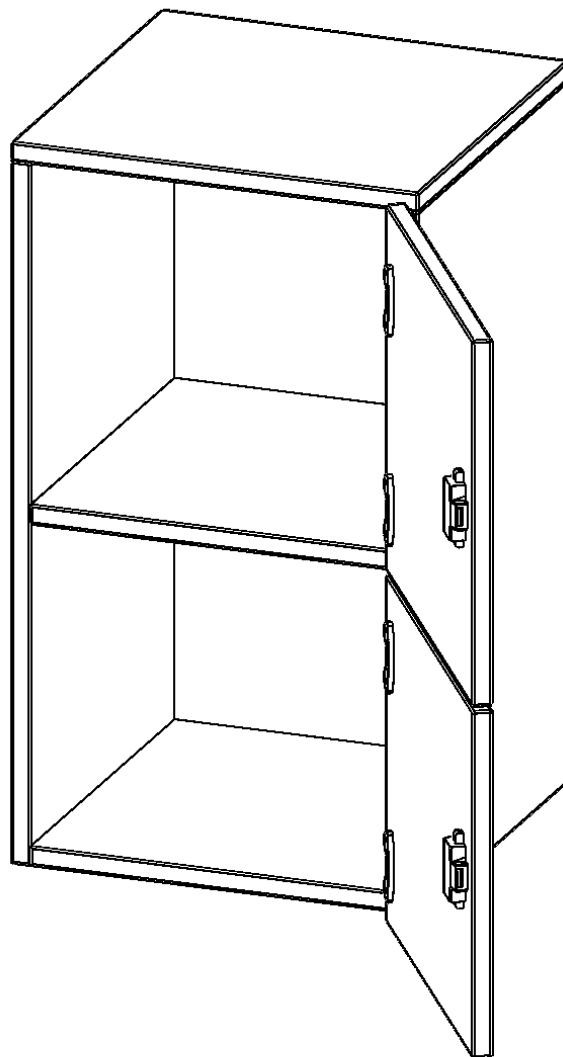

## SCHLIESSFACH - AUFSATZSCHRANK, 2 ORDNERHÖHEN - SERIE EVO180

2 SCHLIESSFÄCHER, TÜREN ÖFFNEN NACH RECHTS, B/H/T: 40,5X72X40 CM

### PRODUKTBE SCHREIBUNG

Die evo180 Schließfach Aufsatzschränke in verschiedenen Höhen, Breiten und Varianten sind ein Kernstück unseres evo180 Schrankwandprogrammes. Sie bieten Ihnen die Möglichkeit, Ihre Raumhöhe immer optimal auszunutzen und im wahrsten Sinne des Wortes "noch einen drauf zu setzen". Die Aufsatzschränke werden als Ergänzung zu unseren Basis Schränken angeboten und bei Lieferung optional durch unser Team mit dem jeweiligen Unterschrank fest verschraubt. Die Rückwand ist als Sichrückwand ausgeführt, dementsprechend eignen sich alle evo180 Einzelschränke oder Schrankwände auch als Raumteiler.

### EIGENSCHAFTEN

- Schließfach - Aufsatzschrank
- 2 Türen, abschließbar
- Sichrückwand
- Höhe 72 cm
- Türen öffnen nach rechts

### Zubehör

Freistehend

Artikelnummer	F4142ASFRE	
Breite / Höhe / Tiefe	405 mm / 720 mm / 400 mm	15.9" / 28.3" / 15.7"
Ordnerhöhen	2	
Fächer	2	
Montageart	Freistehend	
Einsatzbereich	Grundschule, Weiterführende Schule, Büro und Objekt, Konferenzraum	
Material	Melaminplatte	
Bauart	Abschließbar, Aufsatzmodul	
Produktlinie	evo180	