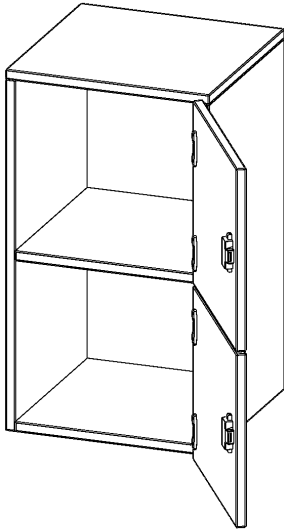

## SCHLIESSFACH - AUFSATZSCHRANK, 2 ORDNERHÖHEN - SERIE EVO180

2 SCHLIESSFÄCHER, TÜREN ÖFFNEN NACH RECHTS, B/H/T: 40,5X72X40 CM

### PRODUKTBE SCHREIBUNG

Die evo180 Schließfach Aufsatzschränke in verschiedenen Höhen, Breiten und Varianten sind ein Kernstück unseres evo180 Schrankwandprogrammes. Sie bieten Ihnen die Möglichkeit, Ihre Raumhöhe immer optimal auszunutzen und im wahrsten Sinne des Wortes "noch einen drauf zu setzen". Die Aufsatzschränke werden als Ergänzung zu unseren Basis Schränken angeboten und bei Lieferung optional durch unser Team mit dem jeweiligen Unterschrank fest verschraubt. Die Rückwand ist als Sichrückwand ausgeführt, dementsprechend eignen sich alle evo180 Einzelschränke oder Schrankwände auch als Raumteiler.

Die Schließfächer sind mittels Schloss abschließbar und wahlweise mit komplett geschlossener Frontblende oder verkürzter Frontblende erhältlich. Dank der verkürzten Frontblende können Briefe und Informationen in das geschlossene Fach eingeworfen werden. Bitte treffen Sie Ihre Auswahl bei der Bestellung.

### EIGENSCHAFTEN

- Schließfach - Aufsatzschrank
- 2 Türen, abschließbar
- Sichrückwand
- Höhe 72 cm
- Türen öffnen nach rechts