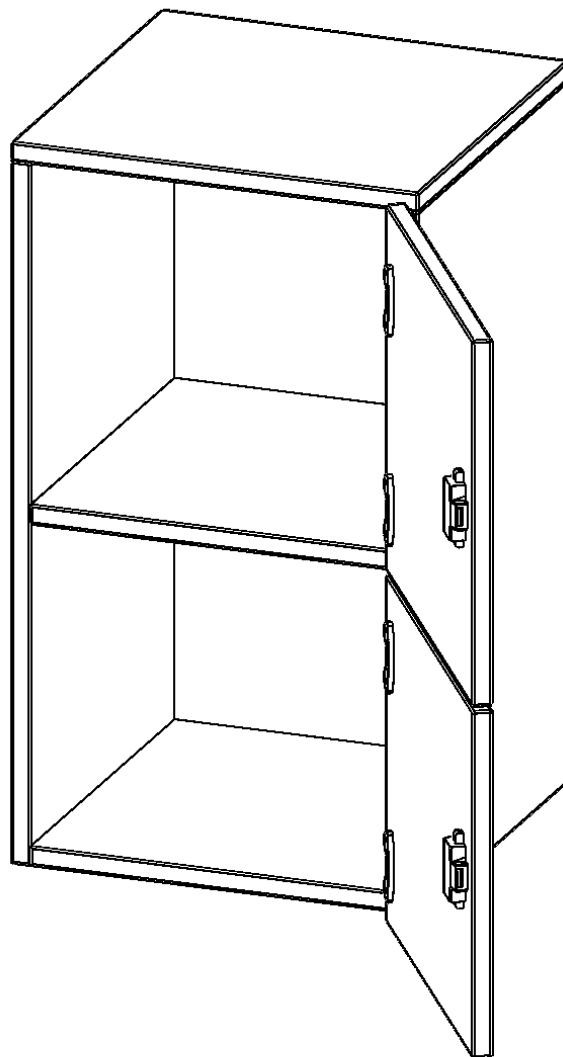

F4142ASFRE

PRODUKTDATENBLATT
WWW.CONEN-PRODUKTE.DE

SCHLIESSFACH - AUFSATZSCHRANK, 2 ORDNERHÖHEN - SERIE EVO180

2 SCHLIESSFÄCHER, TÜREN ÖFFNEN NACH RECHTS, B/H/T: 40,5X72X40 CM

PRODUKTBE SCHREIBUNG

Die evo180 Schließfach Aufsatzschränke in verschiedenen Höhen, Breiten und Varianten sind ein Kernstück unseres evo180 Schrankwandprogrammes. Sie bieten Ihnen die Möglichkeit, Ihre Raumhöhe immer optimal auszunutzen und im wahrsten Sinne des Wortes "noch einen drauf zu setzen". Die Aufsatzschränke werden als Ergänzung zu unseren Basis Schränken angeboten und bei Lieferung optional durch unser Team mit dem jeweiligen Unterschrank fest verschraubt. Die Rückwand ist als Sichtrückwand ausgeführt, dementsprechend eignen sich alle evo180 Einzelschränke oder Schrankwände auch als Raumteiler.

Die Schließfächer sind mittels Schloss abschließbar und wahlweise mit komplett geschlossener Frontblende oder verkürzter Frontblende erhältlich. Dank der verkürzten Frontblende können Briefe und Informationen in das geschlossene Fach eingeworfen werden. Bitte treffen Sie Ihre Auswahl bei der Bestellung.

EIGENSCHAFTEN

- Schließfach - Aufsatzschrank
- 2 Türen, abschließbar
- Sichtrückwand
- Höhe 72 cm
- Türen öffnen nach rechts

Zubehör

Freistehend

Artikelnummer	F4142ASFRE	
Breite / Höhe / Tiefe	405 mm / 720 mm / 400 mm	15.9" / 28.3" / 15.7"
Ordnerhöhen	2	
Fächer	2	
Montageart	Freistehend	
Einsatzbereich	Grundschule, Weiterführende Schule, Büro und Objekt, Konferenzraum	
Material	Melaminplatte	
Bauart	Abschließbar, Aufsatzmodul	
Produktlinie	evo180	