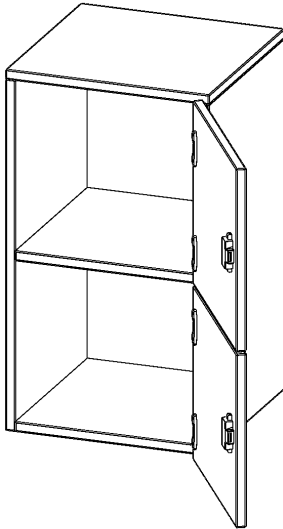

F4142ASFRE

PRODUKTDATENBLATT
WWW.CONEN-PRODUKTE.DE

SCHLIESSFACH - AUFSATZSCHRANK, 2 ORDNERHÖHEN - SERIE EVO180

2 SCHLIESSFÄCHER, TÜREN ÖFFNEN NACH RECHTS, B/H/T: 40,5X72X40 CM

PRODUKTBE SCHREIBUNG

Die evo180 Schließfach Aufsatzschränke in verschiedenen Höhen, Breiten und Varianten sind ein Kernstück unseres evo180 Schrankwandprogrammes. Sie bieten Ihnen die Möglichkeit, Ihre Raumhöhe immer optimal auszunutzen und im wahrsten Sinne des Wortes "noch einen drauf zu setzen". Die Aufsatzschränke werden als Ergänzung zu unseren Basis Schränken angeboten und bei Lieferung optional durch unser Team mit dem jeweiligen Unterschrank fest verschraubt. Die Rückwand ist als Sichtrückwand ausgeführt, dementsprechend eignen sich alle evo180 Einzelschränke oder Schrankwände auch als Raumteiler.

Die Schließfächer sind mittels Schloss abschließbar und wahlweise mit komplett geschlossener Frontblende oder verkürzter Frontblende erhältlich. Dank der verkürzten Frontblende können Briefe und Informationen in das geschlossene Fach eingeworfen werden. Bitte treffen Sie Ihre Auswahl bei der Bestellung.

EIGENSCHAFTEN

- Schließfach - Aufsatzschrank
- 2 Türen, abschließbar
- Sichtrückwand
- Höhe 72 cm
- Türen öffnen nach rechts

Zubehör

Freistehend

Artikelnummer	F4142ASFRE	
Breite / Höhe / Tiefe	405 mm / 720 mm / 400 mm	15.9" / 28.3" / 15.7"
Ordnerhöhen	2	
Fächer	2	
Montageart	Freistehend	
Einsatzbereich	Grundschule, Weiterführende Schule, Büro und Objekt, Konferenzraum	
Material	Melaminplatte	
Bauart	Abschließbar, Aufsatzmodul	
Produktlinie	evo180	