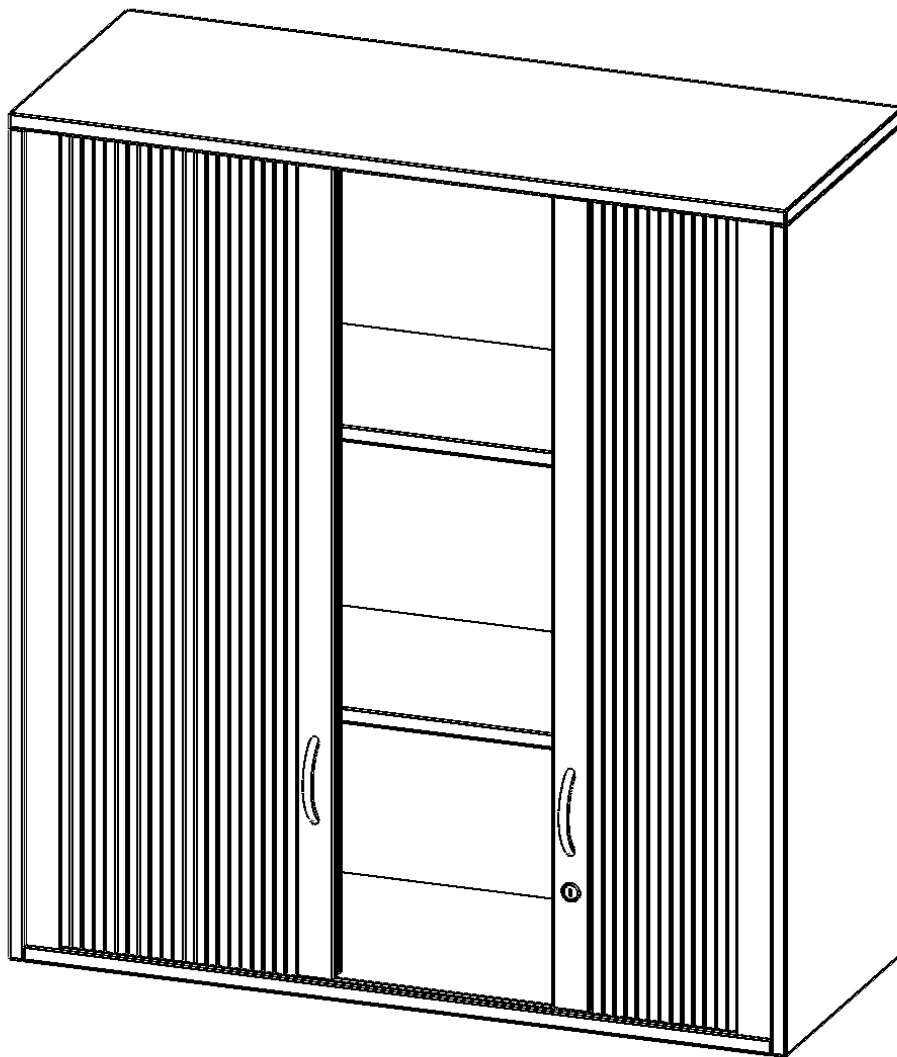

### PRODUKTBESCHREIBUNG

Rollo Aufsatzschränke werden als Ergänzung zu unseren Basis Schränken angeboten und bei Lieferung optional durch unser Team mit dem jeweiligen Unterschrank fest verschraubt. Die Rückwand ist als Sichtrückwand ausgeführt, dementsprechend eignen sich alle evo180 Einzelschränke oder Schrankwände auch als Raumteiler. Der Rollo Aufsatzschrank ist mit einem praktischen Querrollladen ausgestattet. Der abschließbare Rollladen verschwindet verdeckt seitlich im Schrank. Dank in Deckel und Boden eingenuiteter Führungsschiene läuft er besonders leicht. Die Farbe des Rollos ist silber (RAL 9006, Weißaluminium). Abschließbar ist der Rollo Aufsatzschrank mittels Druckschloss.

Alle Rollo Aufsatzschränke werden aus melaminharzbeschichteter E1 Feinspanplatte gefertigt, die FSC zertifiziert und formaldehydfrei sind. Als Kanten verwenden wir besonders robuste 2 mm starke ABS Kanten, die unter hoher Temperatur fest verleimt werden. Bitte wählen Sie Ihr Wunschdekor aus unserer Dekorpalette aus. Die Einlegeböden sind im Raster von 32 mm verstellbar. Unsere hochwertigen Bodenträger verfügen über einen "Ausziehstop", so wird verhindert, dass Böden mit Inhalt darauf aus dem Regal oder Schrank rutschen können. Die Türen lassen sich dank 270° öffnender Scharniere an den Korpus anlegen. Sie sind mit einem Schloss verschließbar. An den Türen befindet sich eine Staublippe.

### EIGENSCHAFTEN

- Aufsatz mit Rollo, 3 Ordnerhöhen
- abschließbar mittels Druckschloss
- Sichtrückwand
- Höhe 108 cm für Standard Ordner
- wird mit Unterschrank verschraubt

### Zubehör

Freistehend

Artikelnummer	Q10063AQ	
Breite / Höhe / Tiefe	1000 mm / 1080 mm / 600 mm	39.4" / 42.5" / 23.6"
Ordnerhöhen	3	
Einlegeböden	2	
Fächer	3	
Montageart	Freistehend	
Einsatzbereich	Grundschule, Weiterführende Schule, Büro und Objekt, Konferenzraum	
Material	Melaminplatte	
Bauart	Abschließbar, Aufsatzmodul	
Produktlinie	evo180	