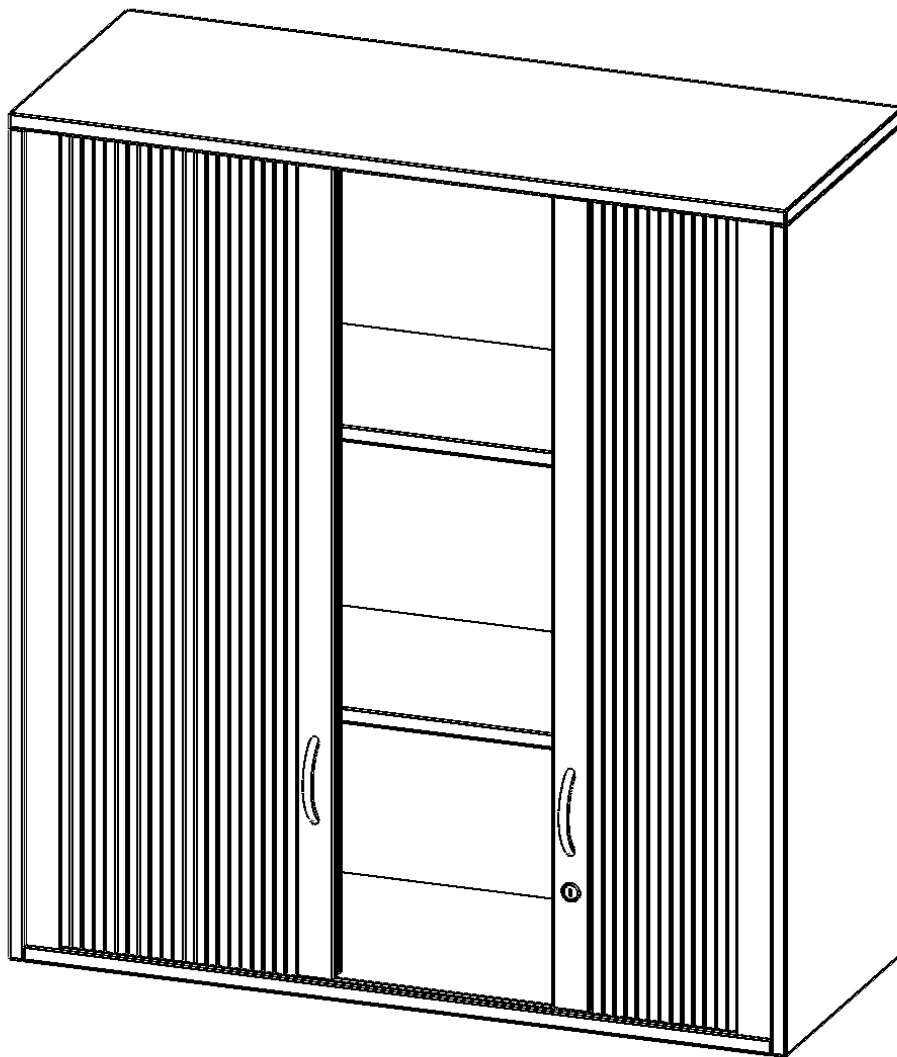

Q10063AQ

PRODUKTDATENBLATT
WWW.CONEN-PRODUKTE.DE

AUFSATZSCHRANK MIT ROLLO, 3 ORDNERHÖHEN - SERIE EVO180

QUERROLLADEN, ABSCHLIESSBAR, B/H/T: 100X108X60 CM

PRODUKTBESCHREIBUNG

Rollo Aufsatzschränke werden als Ergänzung zu unseren Basis Schränken angeboten und bei Lieferung optional durch unser Team mit dem jeweiligen Unterschrank fest verschraubt. Die Rückwand ist als Sichtrückwand ausgeführt, dementsprechend eignen sich alle evo180 Einzelschränke oder Schrankwände auch als Raumteiler. Der Rollo Aufsatzschrank ist mit einem praktischen Querrollladen ausgestattet. Der abschließbare Rollladen verschwindet verdeckt seitlich im Schrank. Dank in Deckel und Boden eingenuiteter Führungsschiene läuft er besonders leicht. Die Farbe des Rollos ist silber (RAL 9006, Weißaluminium). Abschließbar ist der Rollo Aufsatzschrank mittels Druckschloss.

EIGENSCHAFTEN

- Aufsatz mit Rollo, 3 Ordnerhöhen
- abschließbar mittels Druckschloss
- Sichtrückwand
- Höhe 108 cm für Standard Ordner
- wird mit Unterschrank verschraubt

Zubehör

Freistehend

Artikelnummer	Q10063AQ	
Breite / Höhe / Tiefe	1000 mm / 1080 mm / 600 mm	39.4" / 42.5" / 23.6"
Ordnerhöhen	3	
Einlegeböden	2	
Fächer	3	
Montageart	Freistehend	
Einsatzbereich	Grundschule, Weiterführende Schule, Büro und Objekt, Konferenzraum	
Material	Melaminplatte	
Bauart	Abschließbar, Aufsatzmodul	
Produktlinie	evo180	