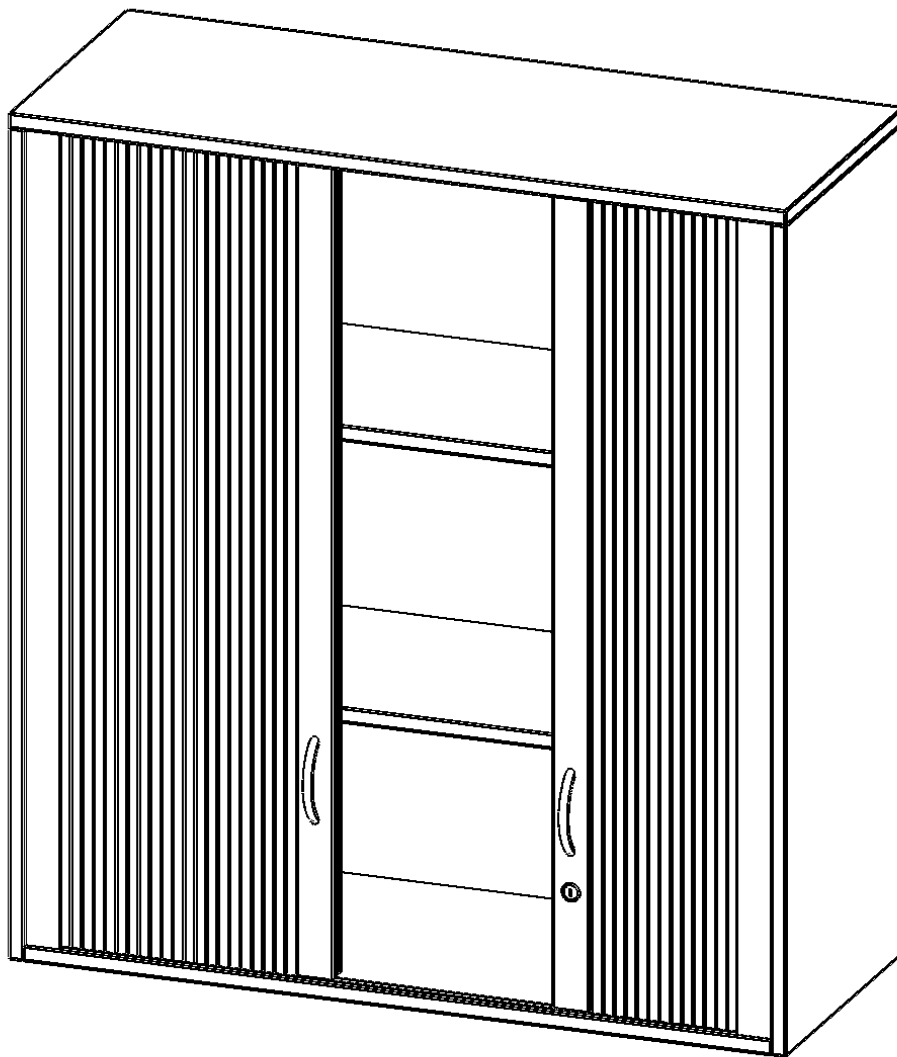

Q10053AQ

PRODUKTDATENBLATT
WWW.CONEN-PRODUKTE.DE

AUFSATZSCHRANK MIT ROLLO, 3 ORDNERHÖHEN - SERIE EVO180

QUERROLLADEN, ABSCHLIESSBAR, B/H/T: 100X108X50 CM

PRODUKTBESCHREIBUNG

Rollo Aufsatzschränke werden als Ergänzung zu unseren Basis Schränken angeboten und bei Lieferung optional durch unser Team mit dem jeweiligen Unterschrank fest verschraubt. Die Rückwand ist als Sichrückwand ausgeführt, dementsprechend eignen sich alle evo180 Einzelschränke oder Schrankwände auch als Raumteiler. Der Rollo Aufsatzschrank ist mit einem praktischen Querrollladen ausgestattet. Der abschließbare Rollladen verschwindet verdeckt seitlich im Schrank. Dank in Deckel und Boden eingenuiteter Führungsschiene läuft er besonders leicht. Die Farbe des Rollos ist silber (RAL 9006, Weißaluminium). Abschließbar ist der Rollo Aufsatzschrank mittels Druckschloss.

EIGENSCHAFTEN

- Aufsatz mit Rollo, 3 Ordnerhöhen
- abschließbar mittels Druckschloss
- Sichrückwand
- Höhe 108 cm für Standard Ordner
- wird mit Unterschrank verschraubt

Zubehör

Freistehend

Artikelnummer	Q10053AQ	
Breite / Höhe / Tiefe	1000 mm / 1080 mm / 500 mm	39.4" / 42.5" / 19.7"
Ordnerhöhen	3	
Einlegeböden	2	
Fächer	3	
Montageart	Freistehend	
Einsatzbereich	Grundschule, Weiterführende Schule, Büro und Objekt, Konferenzraum	
Material	Melaminplatte	
Bauart	Abschließbar, Aufsatzmodul	
Produktlinie	evo180	