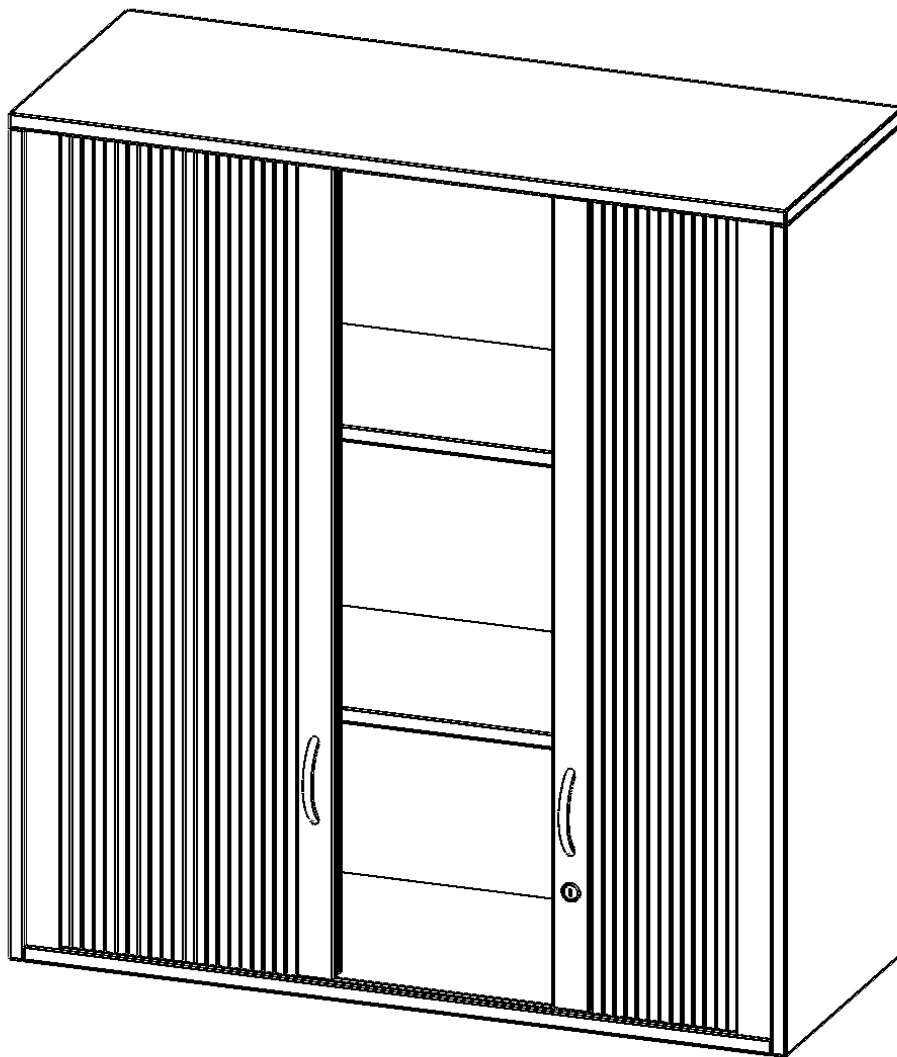

### PRODUKTBESCHREIBUNG

Rollo Aufsatzschränke werden als Ergänzung zu unseren Basis Schränken angeboten und bei Lieferung optional durch unser Team mit dem jeweiligen Unterschrank fest verschraubt. Die Rückwand ist als Sichtrückwand ausgeführt, dementsprechend eignen sich alle evo180 Einzelschränke oder Schrankwände auch als Raumteiler. Der Rollo Aufsatzschrank ist mit einem praktischen Querrollladen ausgestattet. Der abschließbare Rollladen verschwindet verdeckt seitlich im Schrank. Dank in Deckel und Boden eingenuiteter Führungsschiene läuft er besonders leicht. Die Farbe des Rollos ist silber (RAL 9006, Weißaluminium). Abschließbar ist der Rollo Aufsatzschrank mittels Druckschloss.

Alle Rollo Aufsatzschränke werden aus melaminharzbeschichteter E1 Feinspanplatte gefertigt, die FSC zertifiziert und formaldehydfrei sind. Als Kanten verwenden wir besonders robuste 2 mm starke ABS Kanten, die unter hoher Temperatur fest verleimt werden. Bitte wählen Sie Ihr Wunschdekor aus unserer Dekorpalette aus. Die Einlegeböden sind im Raster von 32 mm verstellbar. Unsere hochwertigen Bodenträger verfügen über einen "Ausziehstop", so wird verhindert, dass Böden mit Inhalt darauf aus dem Regal oder Schrank rutschen können. Die Türen lassen sich dank 270° öffnender Scharniere an den Korpus anlegen. Sie sind mit einem Schloss verschließbar. An den Türen befindet sich eine Staublippe.

### EIGENSCHAFTEN

- Aufsatz mit Rollo, 3 Ordnerhöhen
- abschließbar mittels Druckschloss
- Sichtrückwand
- Höhe 108 cm für Standard Ordner
- wird mit Unterschrank verschraubt

### Zubehör

Freistehend

Artikelnummer	Q10053AQ	
Breite / Höhe / Tiefe	1000 mm / 1080 mm / 500 mm	39.4" / 42.5" / 19.7"
Ordnerhöhen	3	
Einlegeböden	2	
Fächer	3	
Montageart	Freistehend	
Einsatzbereich	Grundschule, Weiterführende Schule, Büro und Objekt, Konferenzraum	
Material	Melaminplatte	
Bauart	Abschließbar, Aufsatzmodul	
Produktlinie	evo180	