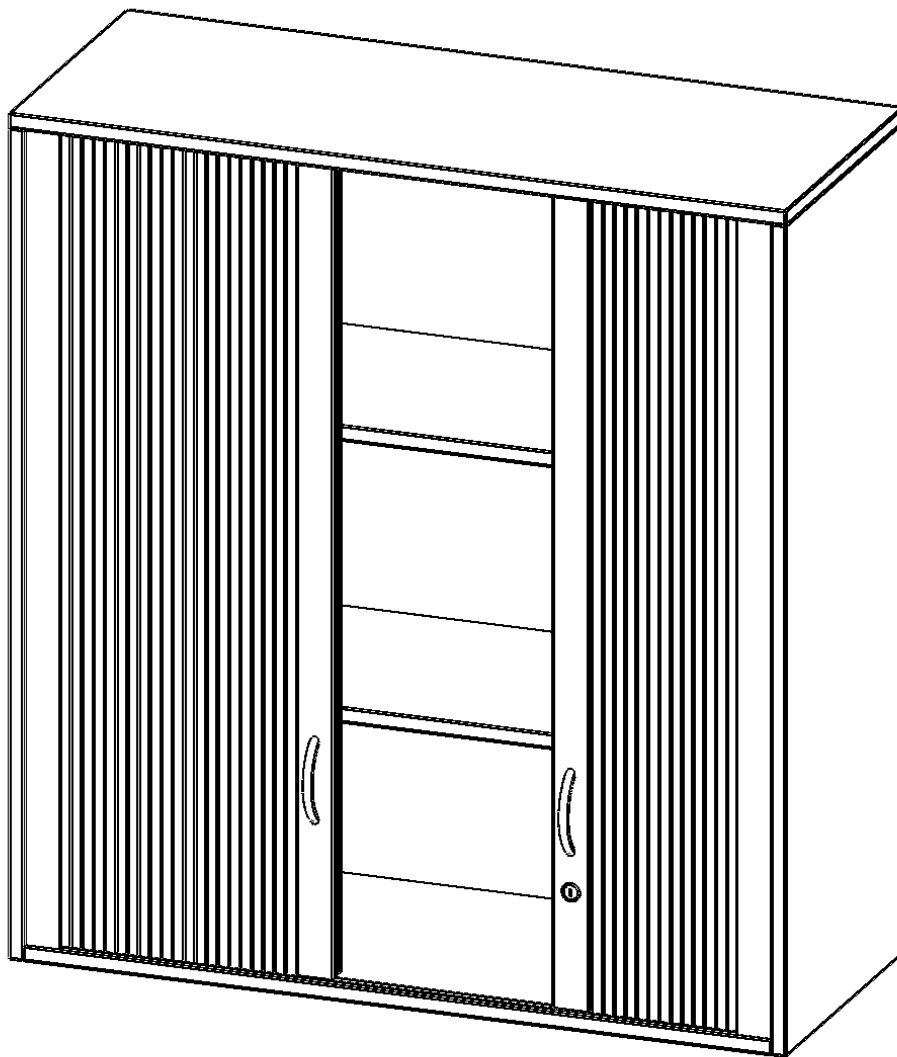

### PRODUKTBESCHREIBUNG

Rollo Aufsatzschränke werden als Ergänzung zu unseren Basis Schränken angeboten und bei Lieferung optional durch unser Team mit dem jeweiligen Unterschrank fest verschraubt. Die Rückwand ist als Sichrückwand ausgeführt, dementsprechend eignen sich alle evo180 Einzelschränke oder Schrankwände auch als Raumteiler. Der Rollo Aufsatzschrank ist mit einem praktischen Querrollladen ausgestattet. Der abschließbare Rollladen verschwindet verdeckt seitlich im Schrank. Dank in Deckel und Boden eingenuiteter Führungsschiene läuft er besonders leicht. Die Farbe des Rollos ist silber (RAL 9006, Weißaluminium). Abschließbar ist der Rollo Aufsatzschrank mittels Druckschloss.

Alle Rollo Aufsatzschränke werden aus melaminharzbeschichteter E1 Feinspanplatte gefertigt, die FSC zertifiziert und formaldehydfrei sind. Als Kanten verwenden wir besonders robuste 2 mm starke ABS Kanten, die unter hoher Temperatur fest verleimt werden. Bitte wählen Sie Ihr Wunschdekor aus unserer Dekorpalette aus. Die Einlegeböden sind im Raster von 32 mm verstellbar. Unsere hochwertigen Bodenträger verfügen über einen "Ausziehstop", so wird verhindert, dass Böden mit Inhalt darauf aus dem Regal oder Schrank rutschen können. Die Türen lassen sich dank 270° öffnender Scharniere an den Korpus anlegen. Sie sind mit einem Schloss verschließbar. An den Türen befindet sich eine Staublippe.

### EIGENSCHAFTEN

- Aufsatz mit Rollo, 3 Ordnerhöhen
- abschließbar mittels Druckschloss
- Sichrückwand
- Höhe 108 cm für Standard Ordner
- wird mit Unterschrank verschraubt

### Zubehör

Freistehend

Artikelnummer	Q10043AQ	
Breite / Höhe / Tiefe	1000 mm / 1080 mm / 400 mm	39.4" / 42.5" / 15.7"
Ordnerhöhen	3	
Einlegeböden	2	
Fächer	3	
Montageart	Freistehend	
Einsatzbereich	Grundschule, Weiterführende Schule, Büro und Objekt, Konferenzraum	
Material	Melaminplatte	
Bauart	Abschließbar, Aufsatzmodul	
Produktlinie	evo180	