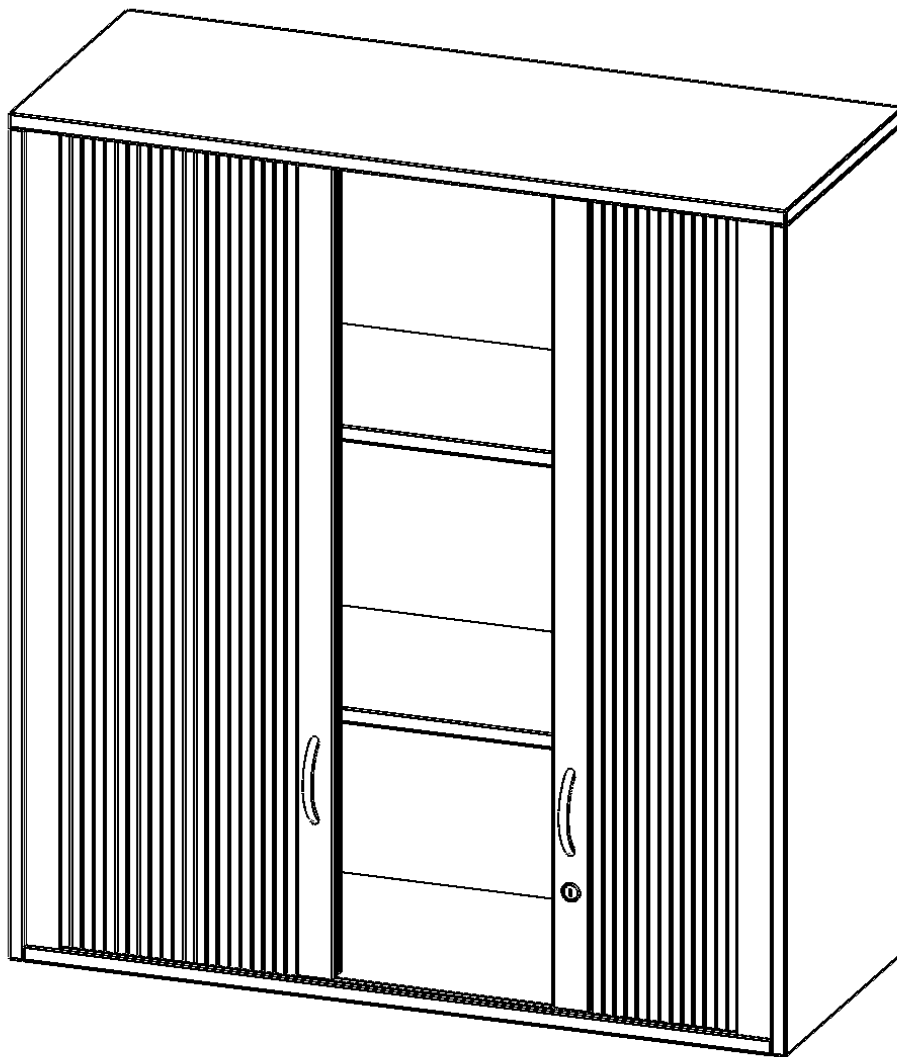

Q10043AQ

PRODUKTDATENBLATT
WWW.CONEN-PRODUKTE.DE

AUFSATZSCHRANK MIT ROLLO, 3 ORDNERHÖHEN - SERIE EVO180

QUERROLLADEN, ABSCHLIESSBAR, B/H/T: 100X108X40 CM

PRODUKTBESCHREIBUNG

Rollo Aufsatzschränke werden als Ergänzung zu unseren Basis Schränken angeboten und bei Lieferung optional durch unser Team mit dem jeweiligen Unterschrank fest verschraubt. Die Rückwand ist als Sichrückwand ausgeführt, dementsprechend eignen sich alle evo180 Einzelschränke oder Schrankwände auch als Raumteiler. Der Rollo Aufsatzschrank ist mit einem praktischen Querrollladen ausgestattet. Der abschließbare Rollladen verschwindet verdeckt seitlich im Schrank. Dank in Deckel und Boden eingenuiteter Führungsschiene läuft er besonders leicht. Die Farbe des Rollos ist silber (RAL 9006, Weißaluminium). Abschließbar ist der Rollo Aufsatzschrank mittels Druckschloss.

EIGENSCHAFTEN

- Aufsatz mit Rollo, 3 Ordnerhöhen
- abschließbar mittels Druckschloss
- Sichrückwand
- Höhe 108 cm für Standard Ordner
- wird mit Unterschrank verschraubt

Zubehör

Freistehend

Artikelnummer	Q10043AQ	
Breite / Höhe / Tiefe	1000 mm / 1080 mm / 400 mm	39.4" / 42.5" / 15.7"
Ordnerhöhen	3	
Einlegeböden	2	
Fächer	3	
Montageart	Freistehend	
Einsatzbereich	Grundschule, Weiterführende Schule, Büro und Objekt, Konferenzraum	
Material	Melaminplatte	
Bauart	Abschließbar, Aufsatzmodul	
Produktlinie	evo180	