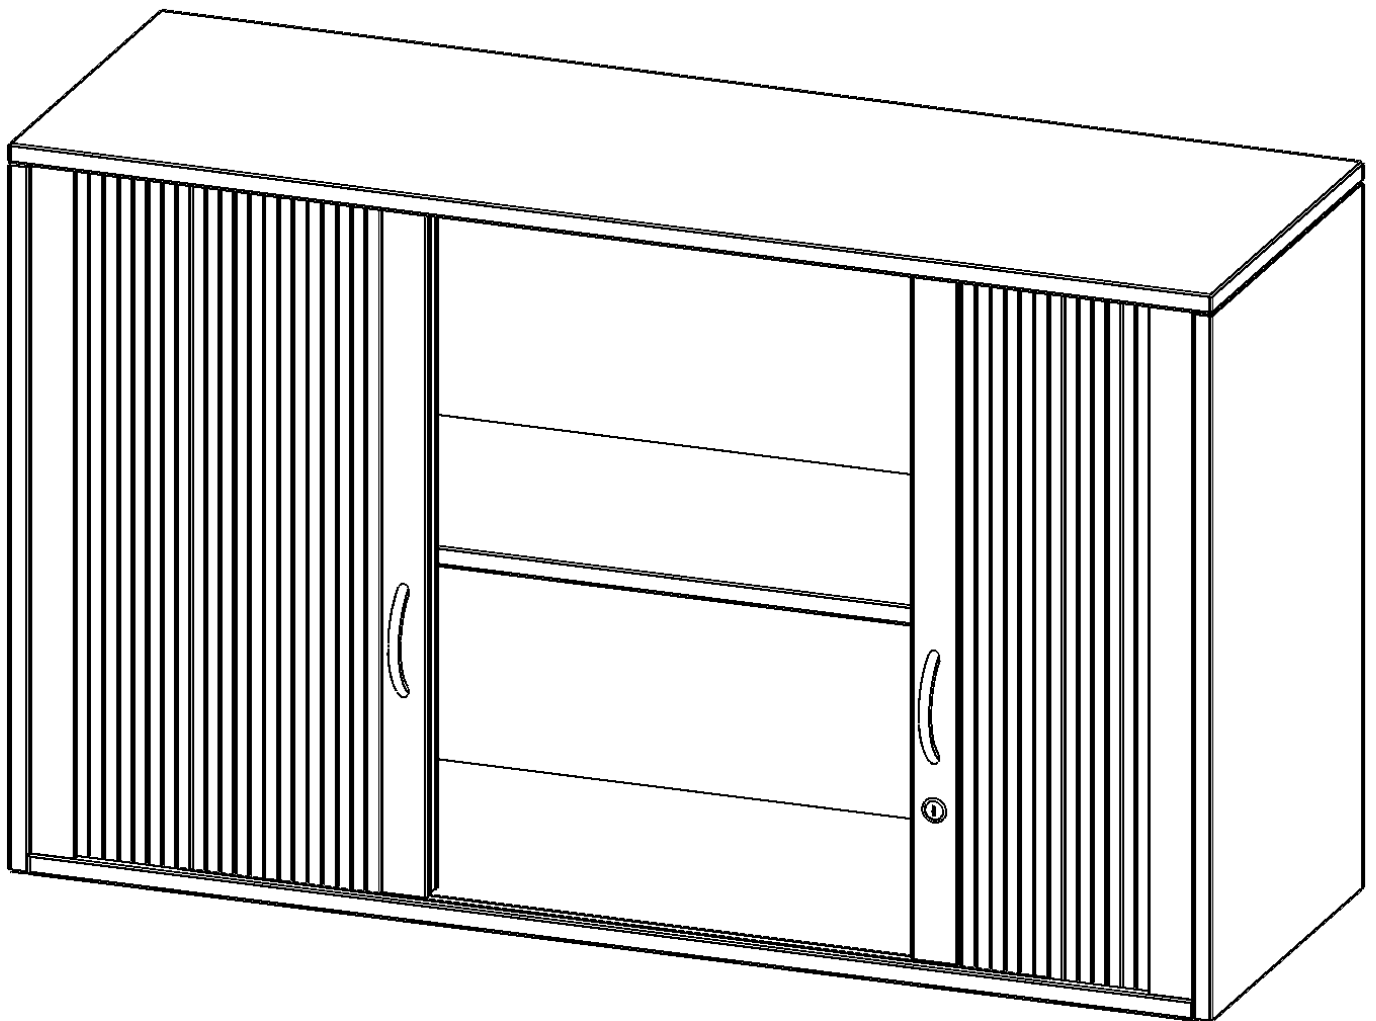

Q12062AQ

PRODUKTDATENBLATT
WWW.CONEN-PRODUKTE.DE

AUFSATZSCHRANK MIT ROLLO, 2 ORDNERHÖHEN - SERIE EVO180

QUERROLLADEN, ABSCHLIESSBAR, B/H/T: 120X72X60 CM

PRODUKTBESCHREIBUNG

Rollo Aufsatzschränke werden als Ergänzung zu unseren Basis Schränken angeboten und bei Lieferung optional durch unser Team mit dem jeweiligen Unterschrank fest verschraubt. Die Rückwand ist als Sichtrückwand ausgeführt, dementsprechend eignen sich alle evo180 Einzelschränke oder Schrankwände auch als Raumteiler. Der Rollo Aufsatzschrank ist mit einem praktischen Querrollladen ausgestattet. Der abschließbare Rollladen verschwindet verdeckt seitlich im Schrank. Dank in Deckel und Boden eingenuiteter Führungsschiene läuft er besonders leicht. Die Farbe des Rollos ist silber (RAL 9006, Weißaluminium). Abschließbar ist der Rollo Aufsatzschrank mittels Druckschloss.

EIGENSCHAFTEN

- Aufsatz mit Rollo, 2 Ordnerhöhen
- mittels Druckschloss abschließbar
- Sichtrückwand
- Höhe 72 cm für Standard Ordner
- wird mit Unterschrank verschraubt

Zubehör

Freistehend

Artikelnummer	Q12062AQ	
Breite / Höhe / Tiefe	1200 mm / 720 mm / 600 mm	47.2" / 28.3" / 23.6"
Ordnerhöhen	2	
Einlegeböden	2	
Fächer	4	
Montageart	Freistehend	
Einsatzbereich	Grundschule, Weiterführende Schule, Büro und Objekt, Konferenzraum	
Material	Melaminplatte	
Bauart	Abschließbar, Aufsatzmodul	
Produktlinie	evo180	