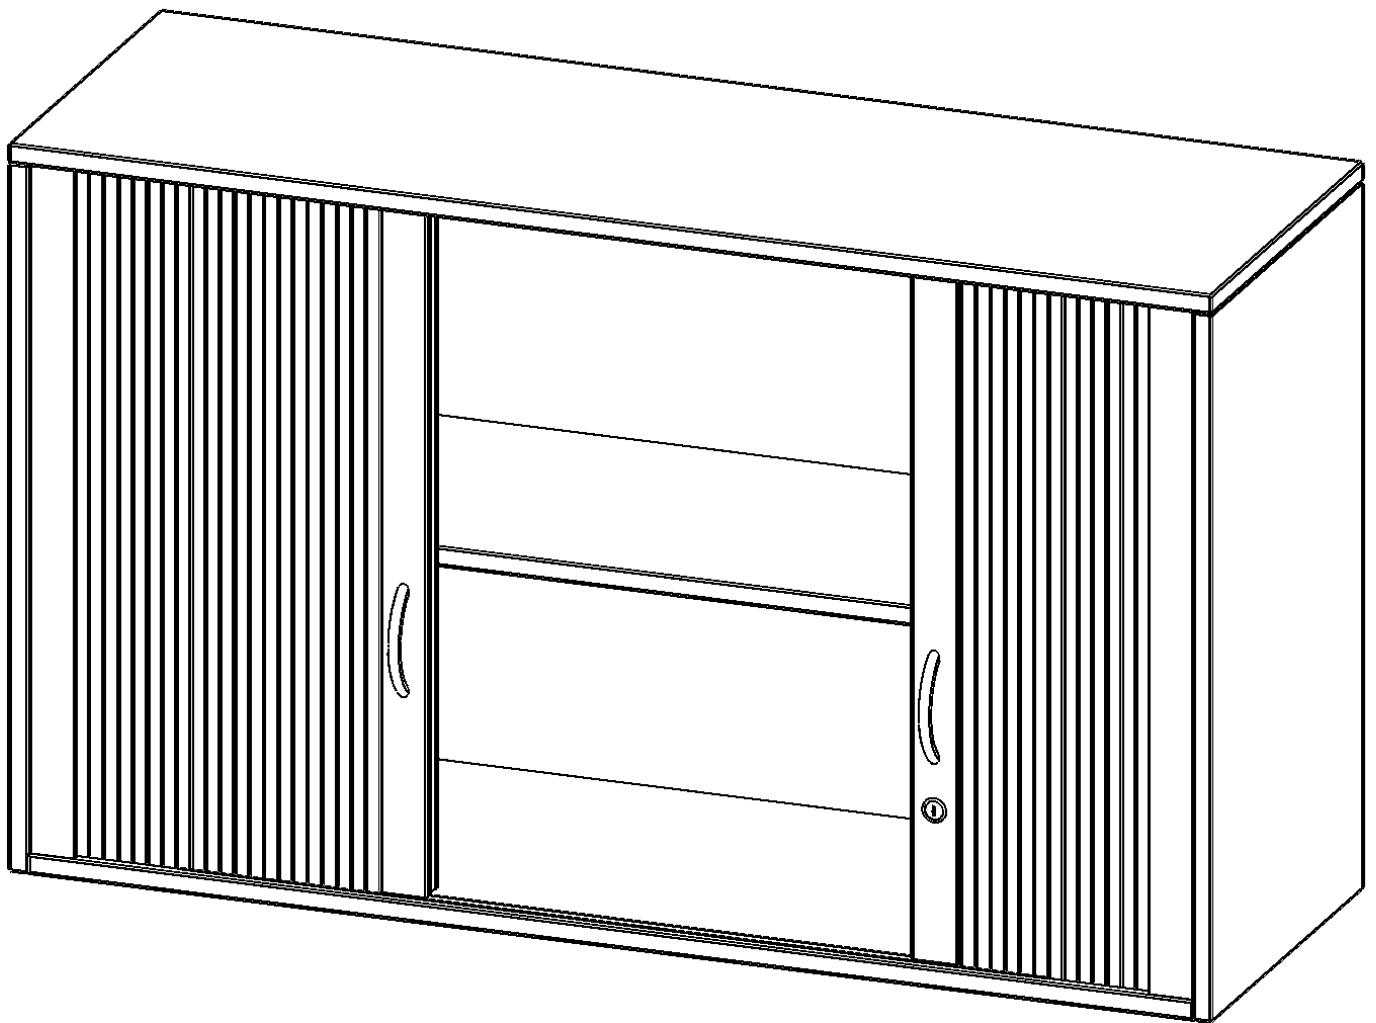

### PRODUKTBESCHREIBUNG

Rollo Aufsatzschränke werden als Ergänzung zu unseren Basis Schränken angeboten und bei Lieferung optional durch unser Team mit dem jeweiligen Unterschrank fest verschraubt. Die Rückwand ist als Sichtrückwand ausgeführt, dementsprechend eignen sich alle evo180 Einzelschränke oder Schrankwände auch als Raumteiler. Der Rollo Aufsatzschrank ist mit einem praktischen Querrollladen ausgestattet. Der abschließbare Rollladen verschwindet verdeckt seitlich im Schrank. Dank in Deckel und Boden eingenuiteter Führungsschiene läuft er besonders leicht. Die Farbe des Rollos ist silber (RAL 9006, Weißaluminium). Abschließbar ist der Rollo Aufsatzschrank mittels Druckschloss.

Alle Rollo Aufsatzschränke werden aus melaminharzbeschichteter E1 Feinspanplatte gefertigt, die FSC zertifiziert und formaldehydfrei sind. Als Kanten verwenden wir besonders robuste 2 mm starke ABS Kanten, die unter hoher Temperatur fest verleimt werden. Bitte wählen Sie Ihr Wunschdekor aus unserer Dekorpalette aus. Die Einlegeböden sind im Raster von 32 mm verstellbar. Unsere hochwertigen Bodenträger verfügen über einen "Ausziehstop", so wird verhindert, dass Böden mit Inhalt darauf aus dem Regal oder Schrank rutschen können. Die Türen lassen sich dank 270° öffnender Scharniere an den Korpus anlegen. Sie sind mit einem Schloss verschließbar. An den Türen befindet sich eine Staublippe.

### EIGENSCHAFTEN

- Aufsatz mit Rollo, 2 Ordnerhöhen
- mittels Druckschloss abschließbar
- Sichtrückwand
- Höhe 72 cm für Standard Ordner
- wird mit Unterschrank verschraubt

### Zubehör

Freistehend

Artikelnummer	Q12052AQ	
Breite / Höhe / Tiefe	1200 mm / 720 mm / 500 mm	47.2" / 28.3" / 19.7"
Ordnerhöhen	2	
Einlegeböden	2	
Fächer	4	
Montageart	Freistehend	
Einsatzbereich	Grundschule, Weiterführende Schule, Büro und Objekt, Konferenzraum	
Material	Melaminplatte	
Bauart	Abschließbar, Aufsatzmodul	
Produktlinie	evo180	