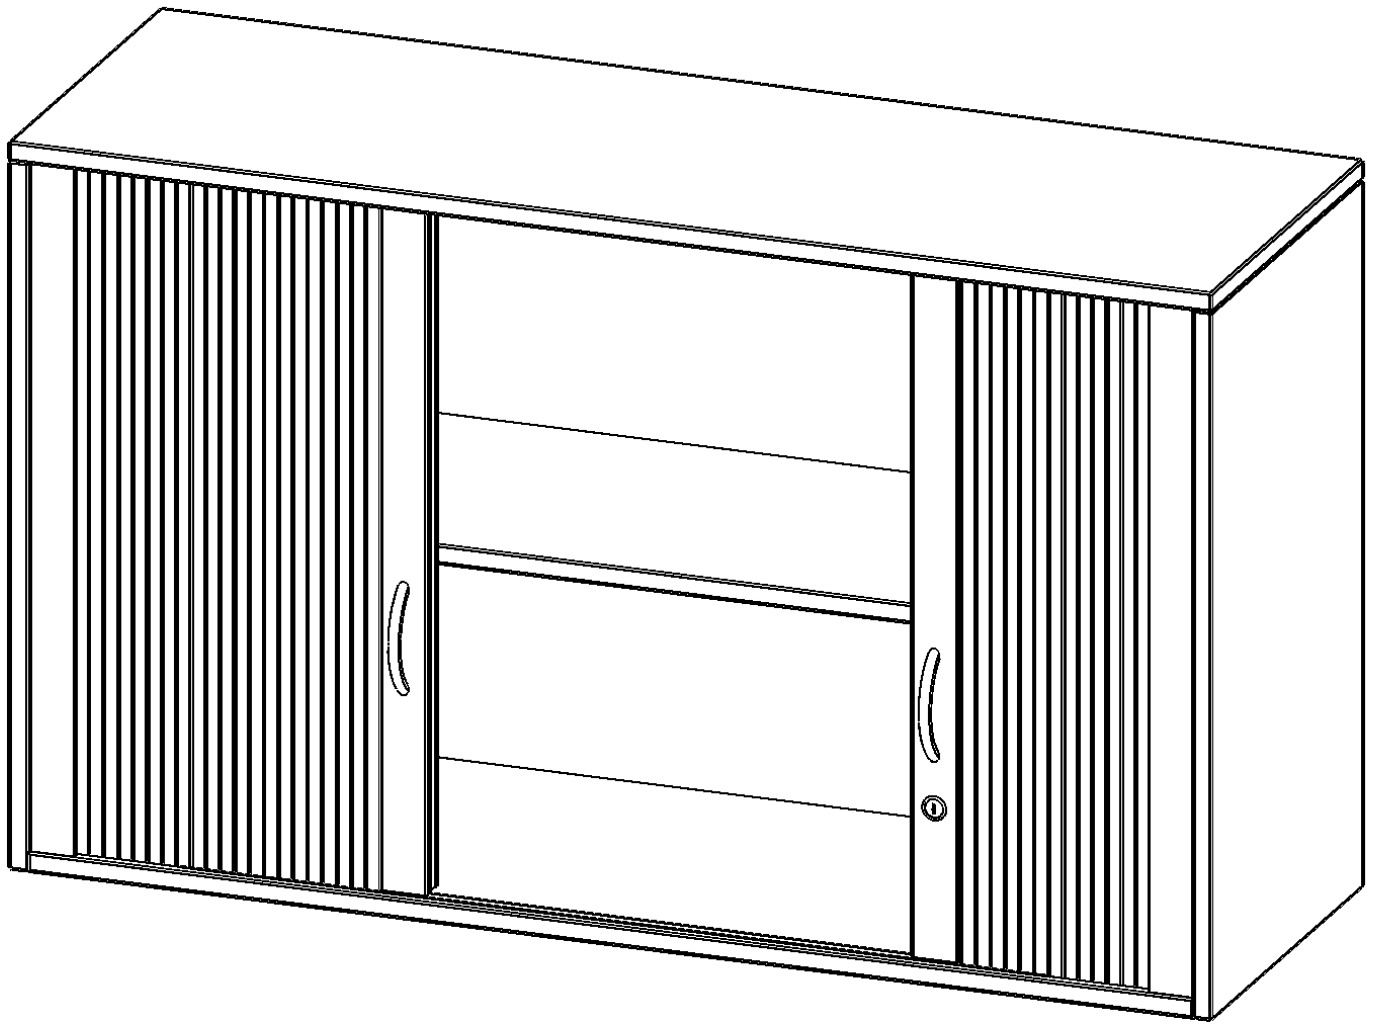

Q12052AQ

PRODUKTDATENBLATT
WWW.CONEN-PRODUKTE.DE

AUFSATZSCHRANK MIT ROLLO, 2 ORDNERHÖHEN - SERIE EVO180

QUERROLLADEN, ABSCHLIESSBAR, B/H/T: 120X72X50 CM

PRODUKTBESCHREIBUNG

Rollo Aufsatzschränke werden als Ergänzung zu unseren Basis Schränken angeboten und bei Lieferung optional durch unser Team mit dem jeweiligen Unterschrank fest verschraubt. Die Rückwand ist als Sichtrückwand ausgeführt, dementsprechend eignen sich alle evo180 Einzelschränke oder Schrankwände auch als Raumteiler. Der Rollo Aufsatzschrank ist mit einem praktischen Querrollladen ausgestattet. Der abschließbare Rollladen verschwindet verdeckt seitlich im Schrank. Dank in Deckel und Boden eingenuiteter Führungsschiene läuft er besonders leicht. Die Farbe des Rollos ist silber (RAL 9006, Weißaluminium). Abschließbar ist der Rollo Aufsatzschrank mittels Druckschloss.

EIGENSCHAFTEN

- Aufsatz mit Rollo, 2 Ordnerhöhen
- mittels Druckschloss abschließbar
- Sichtrückwand
- Höhe 72 cm für Standard Ordner
- wird mit Unterschrank verschraubt

Zubehör

Freistehend

Artikelnummer	Q12052AQ	
Breite / Höhe / Tiefe	1200 mm / 720 mm / 500 mm	47.2" / 28.3" / 19.7"
Ordnerhöhen	2	
Einlegeböden	2	
Fächer	4	
Montageart	Freistehend	
Einsatzbereich	Grundschule, Weiterführende Schule, Büro und Objekt, Konferenzraum	
Material	Melaminplatte	
Bauart	Abschließbar, Aufsatzmodul	
Produktlinie	evo180	