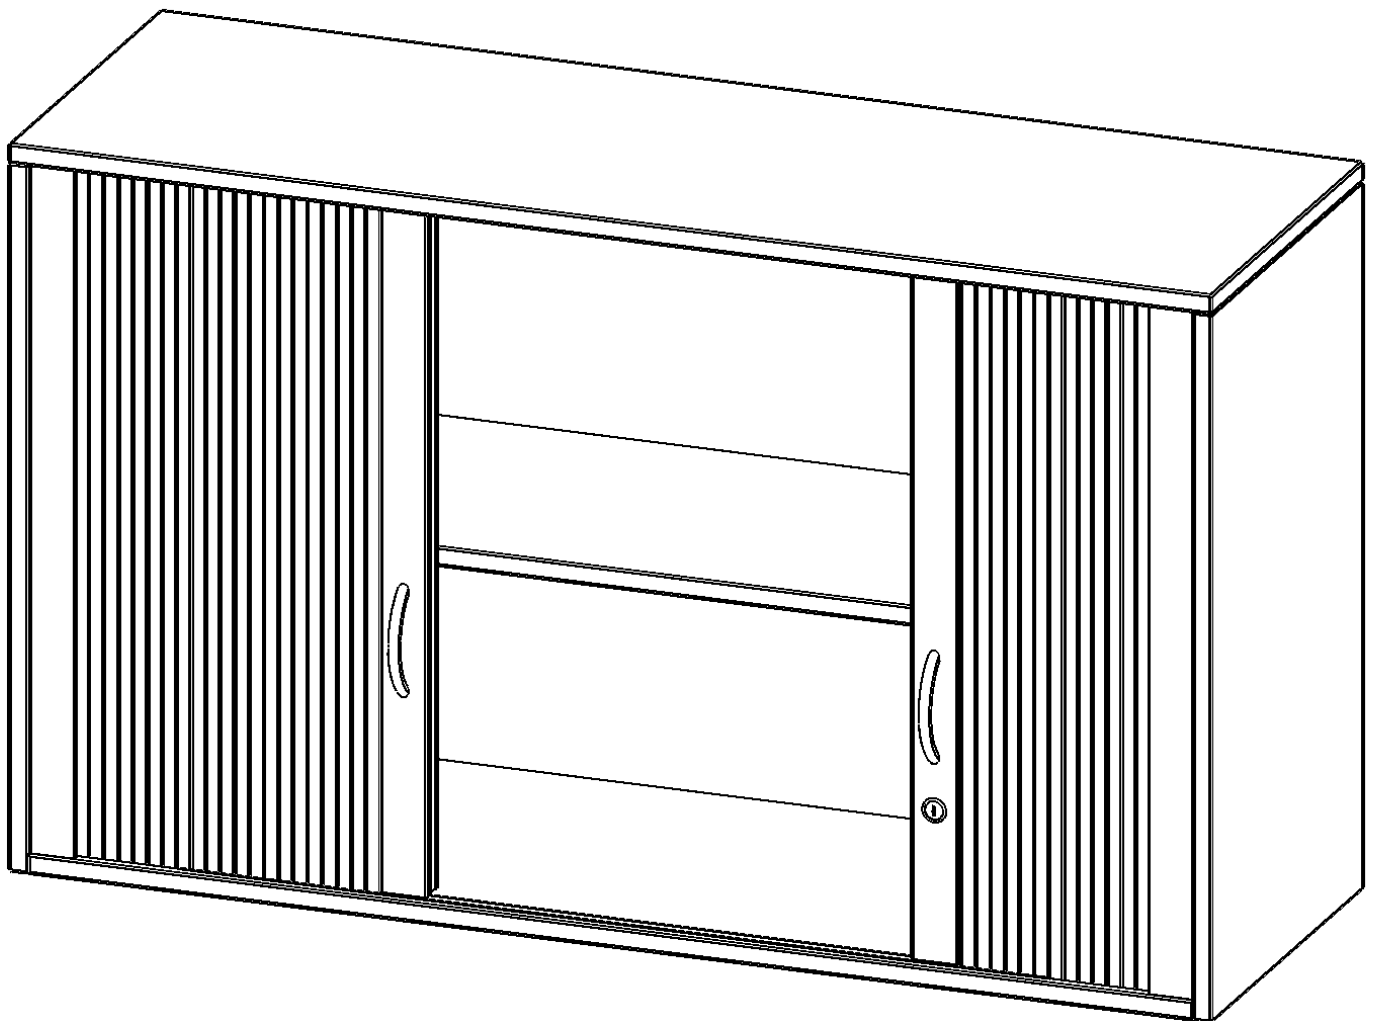

Q12042AQ

PRODUKTDATENBLATT
WWW.CONEN-PRODUKTE.DE

AUFSATZSCHRANK MIT ROLLO, 2 ORDNERHÖHEN - SERIE EVO180

QUERROLLADEN, ABSCHLIESSBAR, B/H/T: 120X72X40 CM

PRODUKTBESCHREIBUNG

Rollo Aufsatzschränke werden als Ergänzung zu unseren Basis Schränken angeboten und bei Lieferung optional durch unser Team mit dem jeweiligen Unterschrank fest verschraubt. Die Rückwand ist als Sichtrückwand ausgeführt, dementsprechend eignen sich alle evo180 Einzelschränke oder Schrankwände auch als Raumteiler. Der Rollo Aufsatzschrank ist mit einem praktischen Querrollladen ausgestattet. Der abschließbare Rollladen verschwindet verdeckt seitlich im Schrank. Dank in Deckel und Boden eingetretener Führungsschiene läuft er besonders leicht. Die Farbe des Rollos ist silber (RAL 9006, Weißaluminium). Abschließbar ist der Rollo Aufsatzschrank mittels Druckschloss.

EIGENSCHAFTEN

- Aufsatz mit Rollo, 2 Ordnerhöhen
- mittels Druckschloss abschließbar
- Sichtrückwand
- Höhe 72 cm für Standard Ordner
- wird mit Unterschrank verschraubt

Zubehör

Freistehend

Artikelnummer	Q12042AQ	
Breite / Höhe / Tiefe	1200 mm / 720 mm / 400 mm	47.2" / 28.3" / 15.7"
Ordnerhöhen	2	
Einlegeböden	2	
Fächer	4	
Montageart	Freistehend	
Einsatzbereich	Grundschule, Weiterführende Schule, Büro und Objekt, Konferenzraum	
Material	Melaminplatte	
Bauart	Abschließbar, Aufsatzmodul	
Produktlinie	evo180	