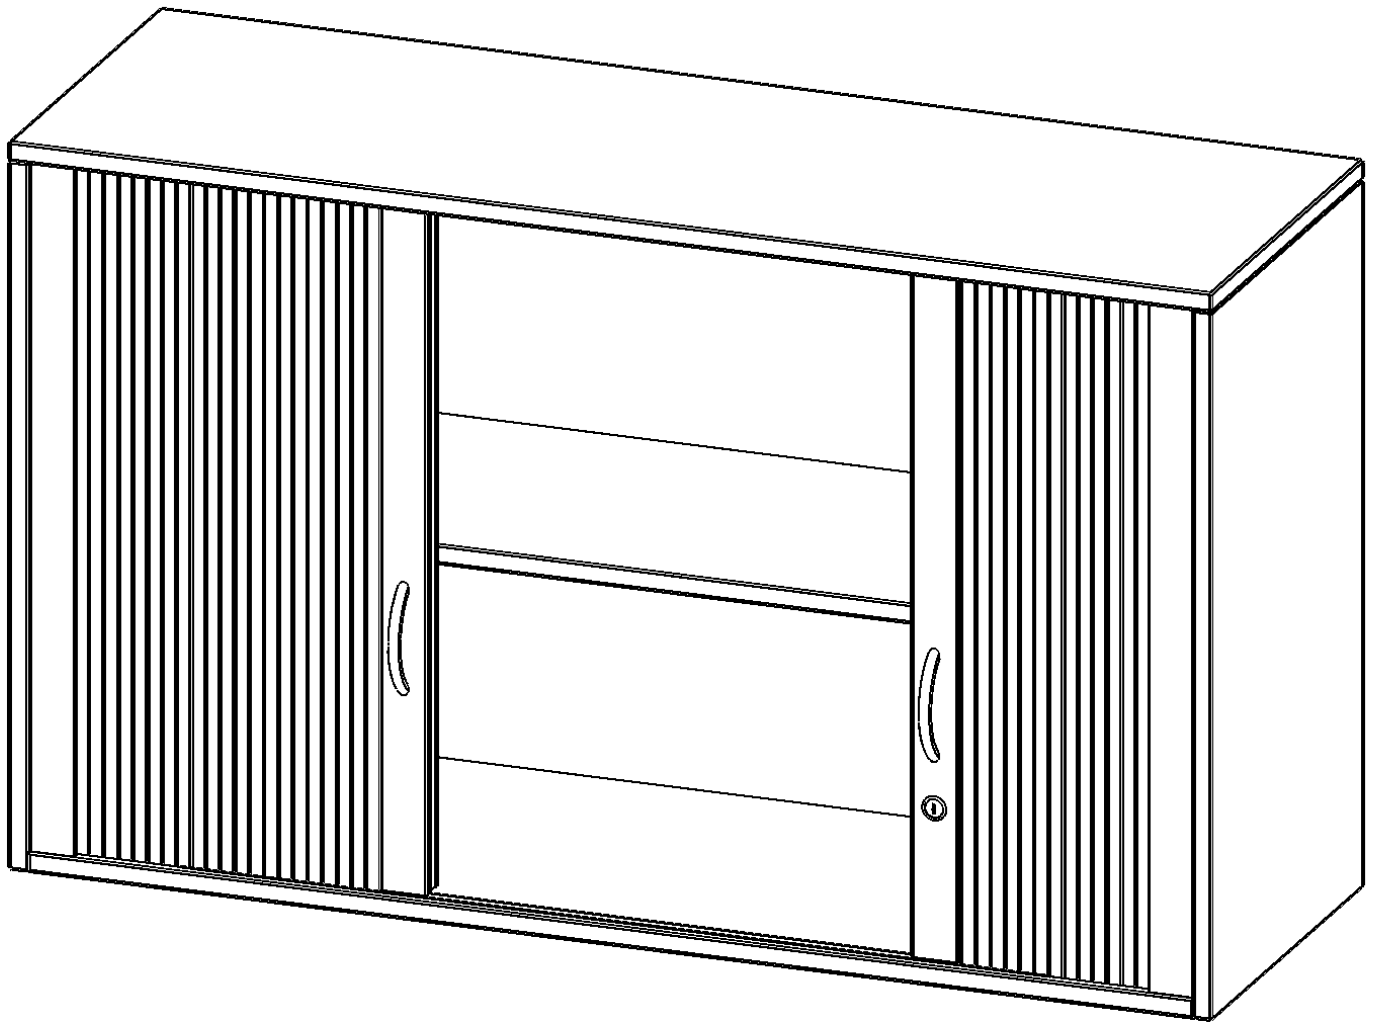

Q12042AQ

PRODUKTDATENBLATT
WWW.CONEN-PRODUKTE.DE

AUFSATZSCHRANK MIT ROLLO, 2 ORDNERHÖHEN - SERIE EVO180

QUERROLLADEN, ABSCHLIESSBAR, B/H/T: 120X72X40 CM

PRODUKTBESCHREIBUNG

Rollo Aufsatzschränke werden als Ergänzung zu unseren Basis Schränken angeboten und bei Lieferung optional durch unser Team mit dem jeweiligen Unterschrank fest verschraubt. Die Rückwand ist als Sichtrückwand ausgeführt, dementsprechend eignen sich alle evo180 Einzelschränke oder Schrankwände auch als Raumteiler. Der Rollo Aufsatzschrank ist mit einem praktischen Querrollladen ausgestattet. Der abschließbare Rollladen verschwindet verdeckt seitlich im Schrank. Dank in Deckel und Boden eingenuiteter Führungsschiene läuft er besonders leicht. Die Farbe des Rollos ist silber (RAL 9006, Weißaluminium). Abschließbar ist der Rollo Aufsatzschrank mittels Druckschloss.

EIGENSCHAFTEN

- Aufsatz mit Rollo, 2 Ordnerhöhen
- mittels Druckschloss abschließbar
- Sichtrückwand
- Höhe 72 cm für Standard Ordner
- wird mit Unterschrank verschraubt

Zubehör

Freistehend

Artikelnummer	Q12042AQ	
Breite / Höhe / Tiefe	1200 mm / 720 mm / 400 mm	47.2" / 28.3" / 15.7"
Ordnerhöhen	2	
Einlegeböden	2	
Fächer	4	
Montageart	Freistehend	
Einsatzbereich	Grundschule, Weiterführende Schule, Büro und Objekt, Konferenzraum	
Material	Melaminplatte	
Bauart	Abschließbar, Aufsatzmodul	
Produktlinie	evo180	